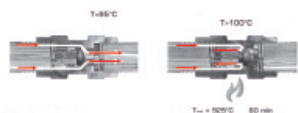

Безопасный термостатический клапан

- Температура при открывании 95-100 °С
- Максимальное давление 0,5 МПа (5 bar)
- Термическая выдержка 925 С (до 60 мин)

230-0079-07