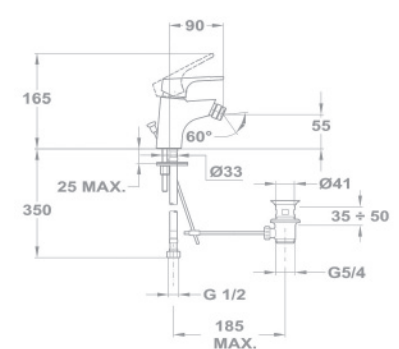

Смеситель для биде

- С металлическим донным клапаном
- С противонакипным аэратором, 5 л/мин
- Размер аэратора: M24x1
- С картриджем 35 мм, высоким
- Гибкая подводка 1/2"

154-0047-30
501JUN EVO