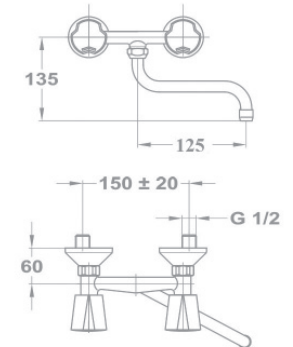

При заказе смесителей из серии Солар Нова с другой ручкой, ассортимент которых представлен в вышеуказанной таблице, просим после кода, выбранного смесителя, поставить буквенное обозначение выбранной ручки (если смеситель будет с керамической кран-буксой, то укажите это знаком CER). Например: при заказе смесителя с ручкой Диамант, с изливом С200 и керамической кран-буксой поступаем следующим образом: 105 DI CER 200