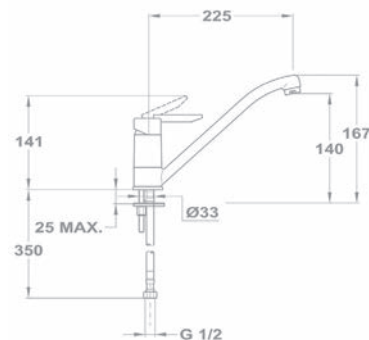

- С поворотным изливом
- Излив: 225 мм
- С противонакипным аэратором
- Размер аэратора: M24x1
- С картриджем 35 мм, низким
- Гибкая подводка 1/2"

652-0079-10

302RUMBA

652-0072-10

302MAMBO

652-0074-10

302SAMBA