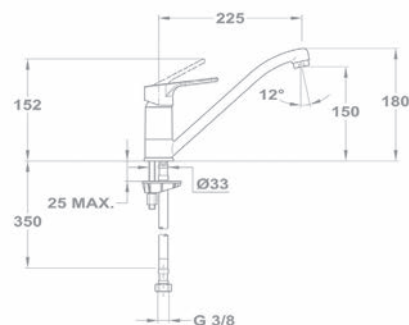

Смеситель мойка для нагревателя воды открытого типа

- С нижним присоединением
- Одноручковый
- С поворотным изливом 225 мм
- С безопасным рассекателем воды M24*1
- С картриджем 35 мм, низким
- Гибкая подводка 3/8"

160-1751-12