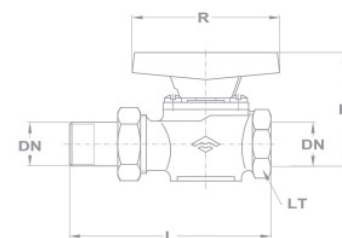

Шаровый кран с внутренней и наружной резьбой

- С насадкой
- С плоской прокладкой

Нминальный размер		Характерные размеры в мм				МП
DIN		L	H	R	Lt.	Код
мм	inch					
15	1/2"	69	43	65	27	113-0009-00
20	3/4"	80	55	85	34	113-0026-00
25	1"	105	64	105	41	113-0038-00