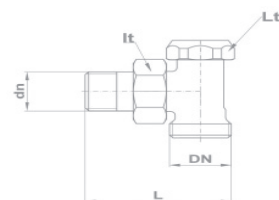

Нминальный размер		Характерные размеры в мм					Radiátor szelep
DIN		L	lt	Ltz	DN	dn	Код
мм	inch						
15	3/4"	62,2	30	23	3/4"	1/2"	111-0046-10