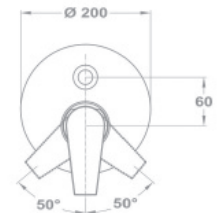

Внешняя часть встраиваемого смесителя для душа

- С картриджем 40 мм, низким
- Внешняя монтажная часть из металла
- Без душевого набора

153-1551-10