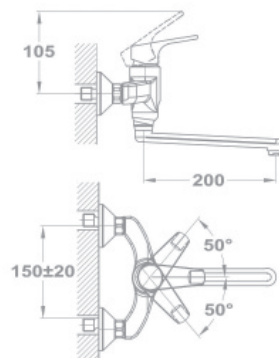

АТИКУЛ

160-0018-20

Смеситель для мойки

- С поворотным изливом
- Излив: 200 мм
- С противонакипным аэратором
- Размер аэратора: M24x1
- С картриджем 35 мм, с низким

152-0047-00
301JUN EVO

Смеситель умывальник/ мойка для нагревателя воды открытого типа