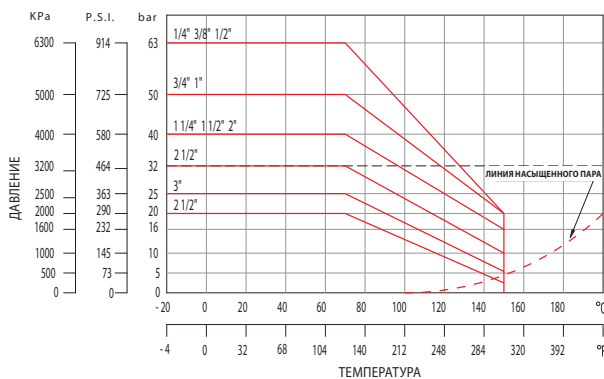

ДИАГРАММА ТЕМПЕРАТУРЫ- ДАВЛЕНИЯ