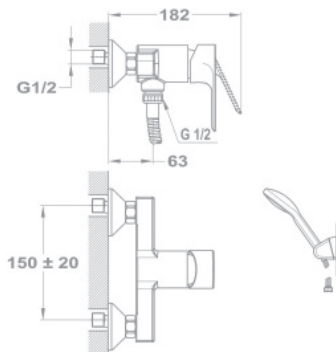

Артикул

153-1501-00
402 TREND PLUS