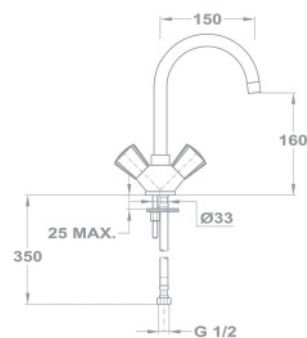

Смеситель для умывальника

- С поворотным изливом
- Излив: 150 мм
- С противонакипным аэратором, 7,5-9 л/мин
- Размер аэратора: M19x1
- С керамической кран-буксой
- Гибкая подводка 1/2"
- Без донного клапана

140-1263-00
104GOLF