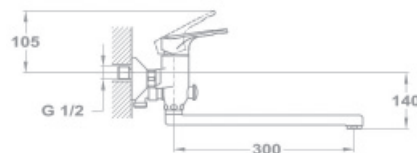

Артикул

155-0065-20
605JUN EVO

155-0065-30
604JUN EVO