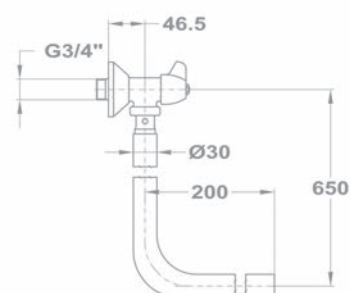

Дополнительная арматура

Голф кран для умывальника

- Для холодной или предварительно смешанной воды
- С керамической кран-буксой, 180°
- С противонакипным аэратором, 7,5-9 л/мин
- Размер аэратора: M22x1

Артикул

146-1261-00

Стоячий вентиль Евростар

- С классической кран-буксой
- С потивонакипным аэратором M22x1

146-0042-00

С рассекателем воды

146-0043-00

Вентиль под кафель

- 1/2" синий
- 1/2" красный
- 3/4" синий
- 3/4" красный

164-0014-00

164-0015-00

164-0016-00

164-0017-00

Вентиль для смыва туалета

- С металлической ручкой
- 3/4"
- Напор воды :27л/мин

166-0002-00

Со сливной трубой

166-0002-01

Без сливной трубы

Вентиль для смыва писсуара

- Кнопочный вариант

166-0007-00