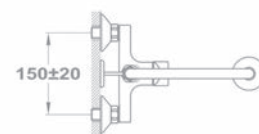

- С фиксированной восходящей трубой
- С противонакипной душевой головкой Ø65 мм
- С картриджем 35 мм, высоким

153-0038-20

404RUMBA

153-0017-30

404MAMBO

153-0018-20

404SAMBA

Смеситель для мойки