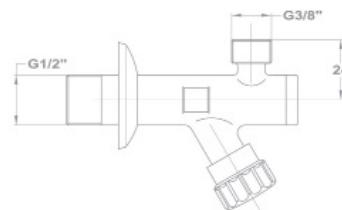

Угловой вентиль с фильтром

- Фильтр из нержавеющей стали, заменяемый и хорошо чистящийся
- Присоединение 3/8"

163-0010-10