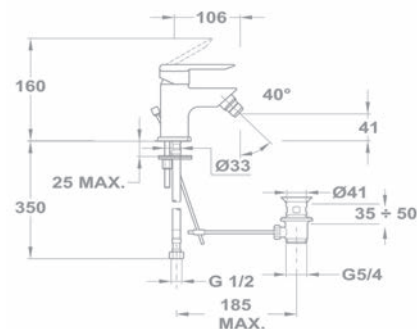

Смеситель для биде

- С металлическим донным клапаном
- С противонакипным аэратором
- Размер аэратора: M24x1
- С картриджем 40 мм, высоким
- Гибкая подводка 1/2"

154-0046-25
501 MODE