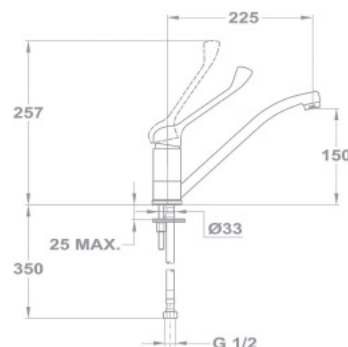

Смеситель для мойки медицинский

- С поворотным изливом
- Излив: 225 мм
- С противонакипным аэратором
- Размер аэратора: M24x1
- С картриджем 35 мм, низким
- Гибкая подводка 1/2"

159-0025-00
302JUN EVO MED