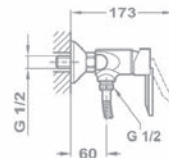

Артикул

153-0038-10

402RUMBA

153-0017-00

402MAMBO

153-0018-00

402SAMBA

Смеситель для душа

- С фиксированной восходящей трубой
- С противонакипной душевой головкой Ø65 мм
- С картриджем 35 мм, высоким

153-0038-20

404RUMBA

153-0017-30

404MAMBO

153-0018-20

404SAMBA