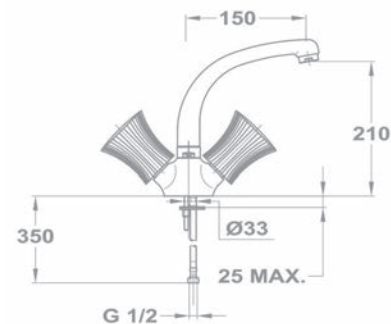

Смеситель для мойки, настенный

- С поворотным изливом
- Излив: 200 мм
- С противонакипным аэратором
- Размер аэратора: M22x1

С классической кран-буксой

142-0037-00
301 SP

С керамической кран-буксой

142-0037-10
301 SP CER