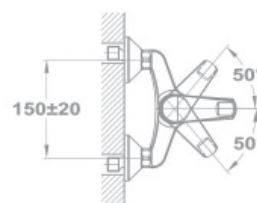

Смеситель для ванны

- С противонакипной душевой лейкой Бээик
- С автоматическим переключателем душа
- Со шлангом 1500 мм
- С настенным держателем душа Бээик
- С картриджем 35 мм, высоким
- С элементом снижающим коэффициент шума
- С противонакипным аэратором
- Размер аэратора: M24x1

Без душевого набора

151-0063-00
202JUN EVO

151-0063-10
201JUN EVO