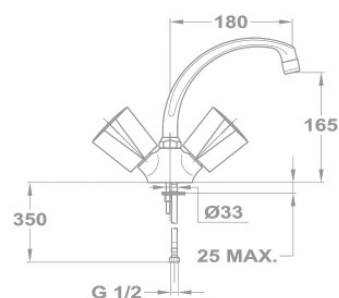

С керамической кран-буксой

140-0021-36
106 NOVA CER