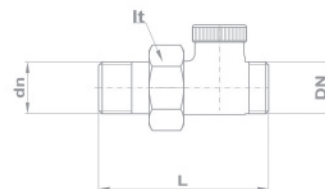

Прямой возвратный радиаторный вентиль RVR-SH 15

- Размер: 1/2"
- Материал: желтая медь
- Масса: 84г
- Упаковка: 10шт/коробка

Нминальный размер		Характерные размеры в мм				Радиаторный вентиль
DIN		L	lt	DN	dn	Код
мм	inch					
15	1/2"	69	30	1/2"	1/2"	111-0044-30