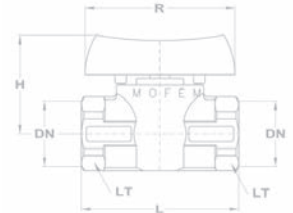

1/2", 3/4", 1"

5/4", 6/4", 2"

Газовый шаровой кран

- С внутренней резьбой

Нминальный размер	Характерные размеры в мм				(bar)			MM
	L	H	R	Lt.	P1	P2	P3	Код
1/2"	63	43	60	27	25	30	35	113-0065-10
3/4"	74	49	75	32	25	30	35	113-0067-10
⊕ 1"	88	58	90	39	25	30	35	113-0069-10
⊕ 5/4"	110	73	130	50	5	5	10	113-0076-00
⊕ 6/4"	120	80	155	55	5	5	10	113-0077-00
2"	140	96	175	70	5	5	10	113-0078-00