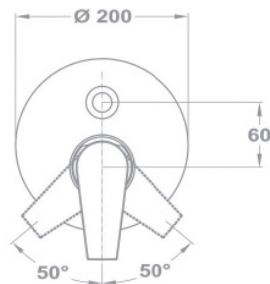

Внешняя часть встраиваемого смесителя для ванны

- С картриджем 40 мм, низким
- Внешняя монтажная часть из металла
- С автоматическим переключателем душа
- Без душевого набора

151-1551-10
405 TREND PLUS