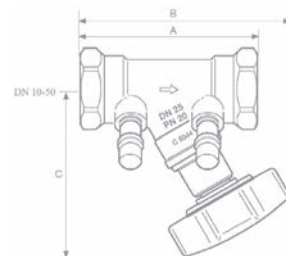

Внутренняя резьба, со сливным клапаном								
Артикул	Тип	Характеристика	Размер присоединения	A	B	C	Масса (кг)	K _v [m ³ /h]
511-0030-10	STVM 10	Rp 3/8 - Rp 3/8 с внутренней резьбой, измерительным патрубком, с клапаном	Rp 3/8	80	108	95	0,51	2,80
511-0030-15	STVM 15	Rp 1/2 - Rp 1/2 с внутренней резьбой, измерительным патрубком, с клапаном	Rp 1/2	86	111	95	0,59	3,55
511-0030-20	STVM 20	Rp 3/4 - Rp 3/4 с внутренней резьбой, измерительным патрубком, с клапаном	Rp 3/4	90	114	95	0,64	5,10
511-0030-25	STVM 25	Rp 1 - Rp 1 с внутренней резьбой, измерительным патрубком, с клапаном	Rp 1	102	120	96	0,83	8,80
511-0030-32	STVM 32	Rp 5/4 - Rp 5/4 с внутренней резьбой, измерительным патрубком, с клапаном	Rp 1 1/4	120	127	96	1,26	13,10
511-0030-40	STVM 40	Rp 6/4 - Rp 6/4 с внутренней резьбой, измерительным патрубком, с клапаном	Rp 1 1/2	132	139	108	1,56	19,10
511-0030-50	STVM 50	Rp 2 - Rp 2 с внутренней резьбой, измерительным патрубком, с клапаном	Rp 2	154	148	111	2,36	31,50