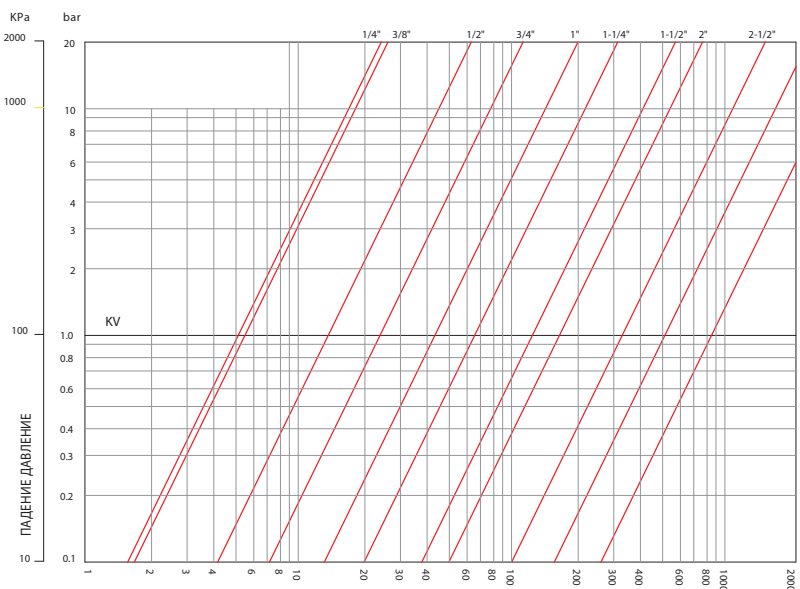

ДИАГРАММА ПАДЕНИЯ НАПОРА ВОДЫ И ДАВЛЕНИЯ