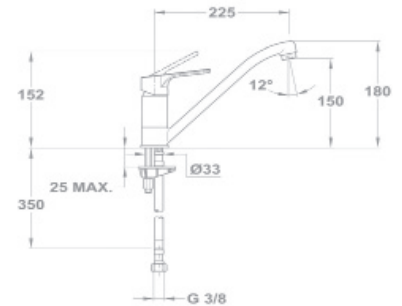

Смеситель для мойки

- С поворотным изливом
- Излив: 210 мм
- С противонакипным аэратором
- Размер аэратора: M24x1
- С картриджем 35 мм, высоким
- Гибкая подводка 1/2"

152-1763-01
303 PRO