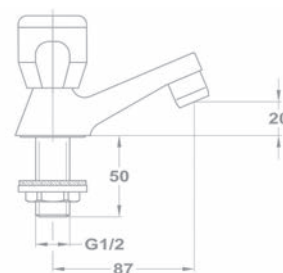

Стоячий вентиль Евростар

- С классической кран-буксой
- С потивонакипным аэратором M22x1

146-0042-00