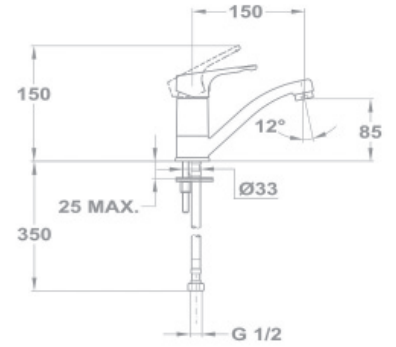

Смеситель умывальник для нагревателя воды открытого типа

- С нижним присоединением
- Одноручковый
- С поворотным изливом
- 150 мм
- С безопасным рассекателем воды M24x1
- С картриджем 35 мм, низким
- Флексибельная подводка 3/8"

Артикул

160-0020-00