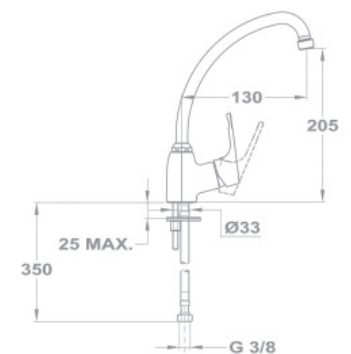

Смеситель умывальник для нагревателя воды открытого типа

- С нижним присоединением
- Одноручковый
- С поворотным изливом 130 мм
- С безопасным рассекателем воды M22x1
- С картриджем 35 мм, высоким
- Флексибельная подводка 3/8"

160-0018-10