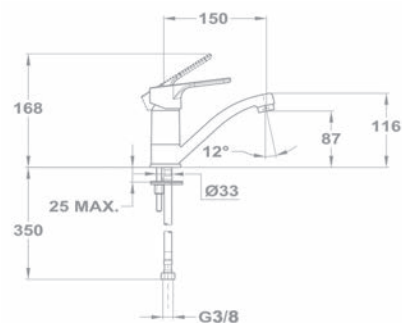

Смеситель умывальник для нагревателя воды открытого типа

- С нижним присоединением
- Одноручковый
- С поворотным изливом 150 мм
- С безопасным рассекателем воды M24*1
- С картриджем 35 мм, низким
- Гибкая подводка 3/8"

Артикул

160-1763-02