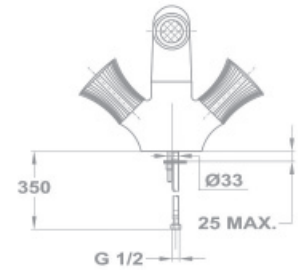

С классической кран-буксой

АТИКУЛ

140-0173-03
100 SP

С керамической кран-буксой

140-0173-30
100 SP CER

Смеситель для умывальника

- С поворотным изливом
- Излив: 130 мм
- С противонакипным аэратором, 7,5-9 л/мин
- Размер аэратора: M22x1
- Гибкая подводка 1/2"
- Без донного клапана