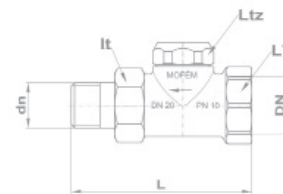

Нминальный размер		Характерные размеры в мм						Прямой возвратный радиаторный вентиль
DIN		L	H	LT	Ltz	DN	dn	Код
мм	inch							
15	1/2"	58	41	27	23	1/2"	1/2"	111-0044-00
20	3/4"	50	32	38	29	3/4"	3/4"	111-0052-00