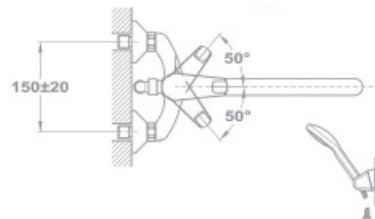

Артикул

155-0065-20
605JUN EVO

155-0065-30
604JUN EVO