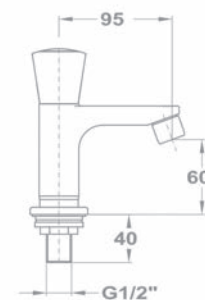

Артикул

146-1261-00