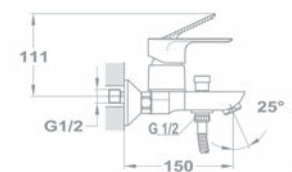

Без душевого набора

151-1551-00
201 TREND PLUS