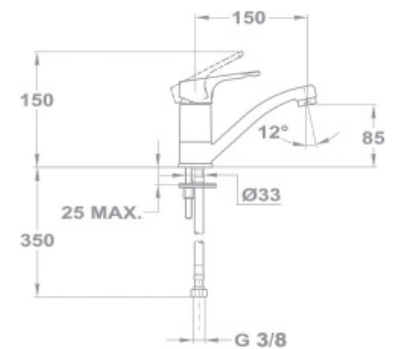

Смеситель умывальник для нагревателя воды открытого типа

- С нижним присоединением
- Одноручковый
- С поворотным изливом
- 150 мм
- С безопасным рассекателем воды M24x1
- С картриджем 35 мм, низким
- Флексибельная подводка 3/8"

160-0020-00