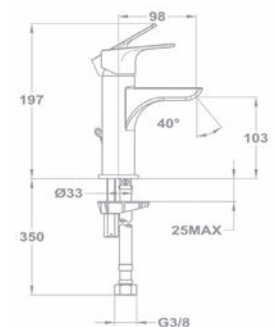

Смеситель каскад для умывальника

- С металлическим донным клапаном
- Излив Каскад
- С противонакипным аэратором каскад, расход воды 5л/мин
- С картриджем 35 мм, низким
- С элементом уменьшающим поток воды /см.273-0067-06/
- Гибкая подводка 1/2"
- Можно заказывать с апреля 2015 года

150-1513-10
107 TREND PLUS