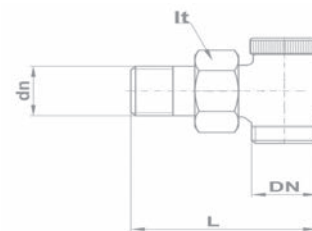

Угловой возвратный радиаторный вентиль RVV-SH 15

- Размер: 1/2"
- Материал: желтая медь
- Масса: 82г
- Упаковка: 10шт/коробка