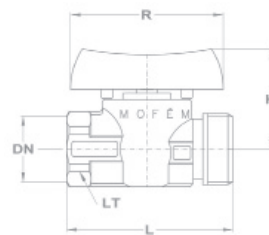

Газовый шаровой кран

- С внутренней и наружной резьбой
- Без насадки

Номинальный размер	Характерные размеры в мм				МП Код
	DIN	L	H	R	
1/2"	63	43	60	27	113-0066-20
3/4"	74	49	75	32	113-0068-20
1"	88	58	90	39	113-0070-20