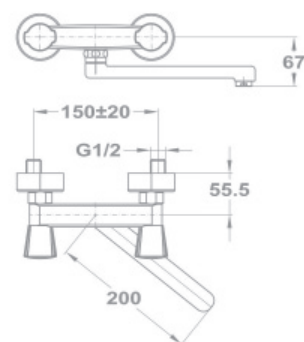

Голф

Смеситель для ванны

- С противонакипной душевой лейкой Бэзик
- С автоматическим переключателем душа
- Со шлангом 1500 мм
- С настенным держателем душа Бэзик
- С керамической кран-буксой
- С противонакипным аэратором
- Размер аэратора: M24x1

Без душевого набора

Артикул

141-1201-00
204GOLF

141-1251-00
205GOLF

Смеситель для душа

- С противонакипной душевой лейкой Бэзик
- Со шлангом 1500 мм
- С настенным держателем душа Бэзик
- С керамической кран-буксой

Без душевого набора

143-1201-00
408GOLF

143-1251-00
409GOLF

Смеситель для мойки

- С поворотным изливом
- Излив: 190 мм
- С противонакипным аэратором
- Размер аэратора: M19x1
- С керамической кран-буксой
- Гибкая подводка 1/2"

142-1263-03
308GOLF

Смеситель для мойки

- С поворотным изливом
- Излив: 190 мм
- С противонакипным аэратором
- Размер аэратора: M19x1
- С керамической кран-буксой
- Гибкая подводка 1/2"

142-1263-00
312GOLF

Смеситель для мойки

- С поворотным изливом
- Излив: 200 мм
- С противонакипным аэратором
- Размер аэратора: M24x1
- С керамической кран-буксой

142-1251-06
305GOLF