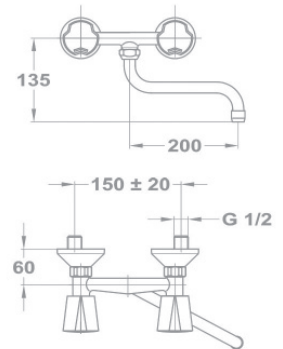

Смеситель для мойки

- С поворотным изливом
- Излив: 125 мм
- С противонакипным аэратором
- Размер аэратора: M22x1
- С классической кран-буксой

С классической кран-буксой

142-0059-04
306 NOVA

С керамической кран-буксой

142-0059-05
306 NOVA CER