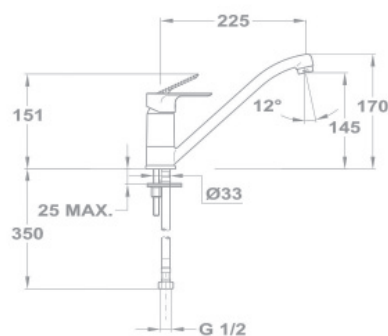

Смеситель для мойки

- С поворотным изливом
- Излив: 225 мм
- С противонакипным аэратором
- Размер аэратора: M24x1
- С картриджем 40 мм, низким
- Гибкая подводка 1/2"

152-1563-02
302 TREND PLUS

Смеситель для мойки