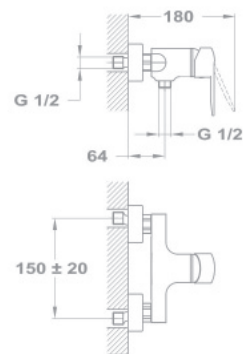

Артикул

153-0046-20
402 MODE