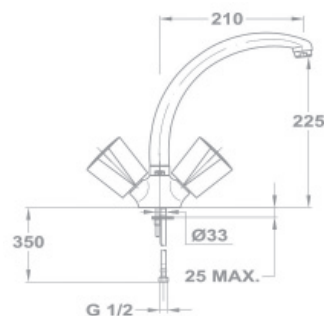

С керамической кран-буксой

140-0135-30
112 E CER

С классической кран-буксой, с ручкой Евростар нова

140-0135-01
112 E NOVA

С керамической кран-буксой, с ручкой Евростар Нова

140-0135-31
112 E (N) CER

Смеситель для мойки, настенный