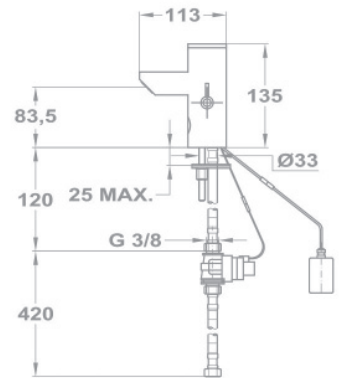

Электронный смеситель для умывальника МЛУ 30

- С присоединением холодной или смешанной воды
- Питание энергией: 6V с внешним корпусом батареи (4*1,5V AA)
- С фильтрами для сбора загрязнений
- С обратным клапаном
- Антивандальный
- Давление 0,1-0,6 МПа
- С противонакипным аэратором с пропуском воды бл/мин
- Размер аэратора M20x1
- Внешний электромагнитный клапан
- Автоматический стоп воды после 5 минут непрерывного течения
- Мигание датчика указывает на низкий уровень энергии в батареях
- В случае разрядки батарей поток воды автоматически прекращается
- С гибкой подводкой 3/8
- Функции установленные дистанционным управлением: диапазон чувствительности, время задержки, включение/выключение

Снабжение энергией:

- 6V магнитный клапан, 4x1,5 Вольтовые батарейки
- 6 V магнитный клапан, 230V/50Hz аккумулятор
- 24V-ый магнитный клапан, без аккумулятора

АТИКУЛ

180-7551-10

180-7561-10

180-7571-10

НОВИНКА

Электронный встроенный смывной вентиль для писсуара MLP