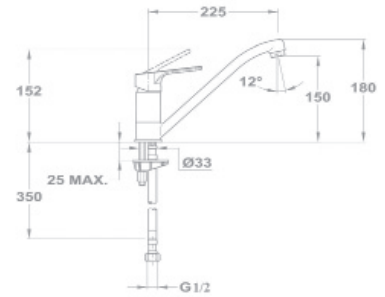

Артикул

152-1763-02
302 PRO

Смеситель мойка для нагревателя воды открытого типа

- С нижним присоединением
- Одноручковый
- С поворотным изливом 225 мм
- С безопасным рассекателем воды M24*1
- С картриджем 35 мм, низким
- Флексибельная подводка 3/8"

160-1763-12