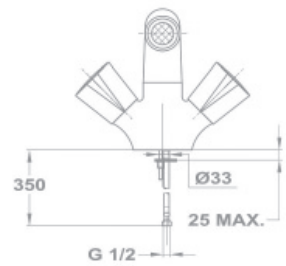

АТИКУЛ

140-0178-00
100 NOVA

140-0178-01
100 NOVA CER

Смеситель для умывальника

- С поворотным изливом
- Излив: 130 мм
- С противонакипным аэратором, 7,5-9 л/мин
- Размер аэратора: M22x1
- Гибкая подводка 1/2"
- Без донного клапана