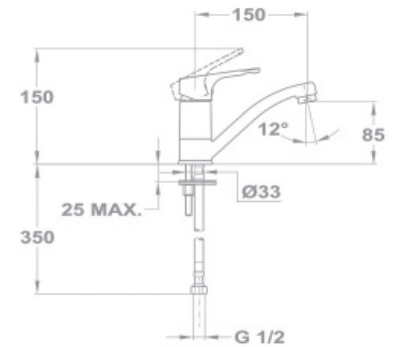

Смеситель для умывальника

- С поворотным изливом
- Излив: 150 мм
- С противонакипным аэратором, 5 л/мин
- Размер аэратора: M24x1
- С картриджем 35 мм, низким
- Гибкая подводка 1/2"
- Без донного клапана

150-0059-50
110JUN EVO