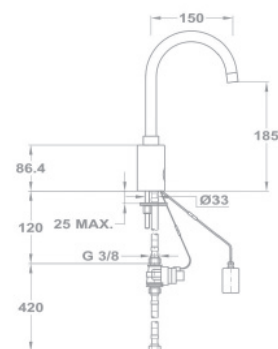

Электронный смеситель для умывальника МЛУ 10

- С присоединением холодной или смешанной воды
- С фильтрами для сбора загрязнений
- С обратным клапаном
- Антивандальный
- Давление 0,1-0,6 МПа
- С поворачивающимся изливом 180 мм
- С противонакипным аэратором
- Размер аэратора M24x1
- Внешний электромагнитный клапан
- Автоматический стоп воды после 5 минут непрерывного течения
- Мигание датчика указывает на низкий уровень энергии в батареях
- В случае разрядки батарей поток воды автоматически прекращается
- С гибкой подводкой 3/8
- Функции установленные дистанционным управлением: диапазон чувствительности, время задержки, включение/выключение

Снабжение энергией:

- 6V магнитный клапан, 4x1,5 Вольтовые батарейки
- 6 V магнитный клапан, 230V/50Hz аккумулятор
- 24V-ый магнитный клапан, без аккумулятора

182-7501-03

182-7511-03

182-7521-03