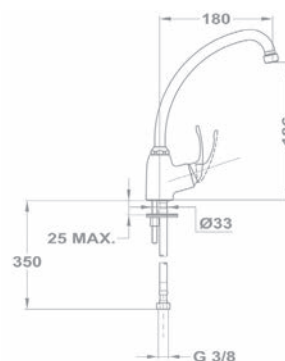

Смеситель для мойки

- С поворотным изливом
- Излив: 180 мм
- С противонакипным аэратором
- Размер аэратора: M24x1
- С картриджем 35 мм, высоким
- Гибкая подводка 1/2"

652-0009-12
303JUN