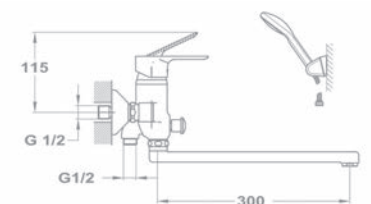

Без душевого набора

155-1563-00
604 TREND PLUS