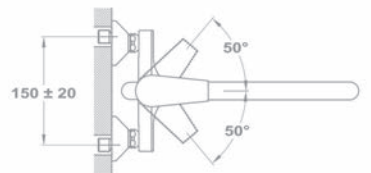

Без душевого набора

155-1563-00
604 TREND PLUS