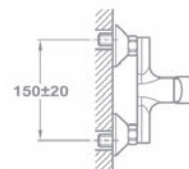

Артикул

153-0038-10

402RUMBA

153-0017-00

402MAMBO

153-0018-00

402SAMBA

Смеситель для душа

- С фиксированной восходящей трубой
- С противонакипной душевой головкой Ø65 мм
- С картриджем 35 мм, высоким

153-0038-20

404RUMBA

153-0017-30

404MAMBO

153-0018-20

404SAMBA