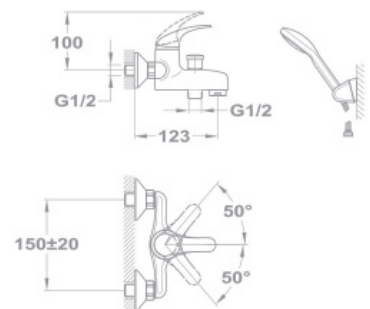

Смеситель для ванны

- С противонакипной душевой лейкой Бэзик
- С автоматическим переключателем душа
- Со шлангом 1500 мм
- С настенным держателем душа Бэзик
- С картриджем 35 мм, высоким
- С противонакипным аэратором
- Размер аэратора: M24x1

151-0012-00
202JUN