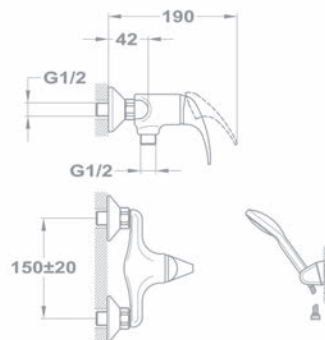

151-0012-00
202JUN

Юниор

Смеситель для душа

- С противонакипной душевой лейкой Бэзик
- Со шлангом 1500 мм
- С настенным держателем душа Бэзик
- С картриджем 35 мм, высоким

Артикул

153-0009-00
402JUN

Смеситель для душа