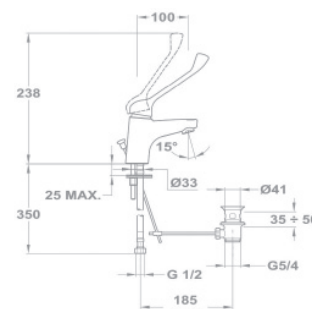

ЮНИОР ЭВО Смеситель для умывальника, медицинский

- С металлическим донным клапаном
- С противонакипным аэратором, 5 л/мин
- Размер аэратора: M24x1
- С картриджем 35 мм
- Гибкая подводка 1/2"

159-0024-00
101JUN EVO MED