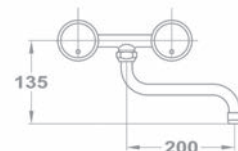

Смеситель для мойки

- С поворотным изливом
- Излив: 125 мм
- С противонакипным аэратором
- Размер аэратора: M22x1

С классической кран-буксой

142-0037-15
306 SP

С керамической кран-буксой

142-0037-20
306 SP CER