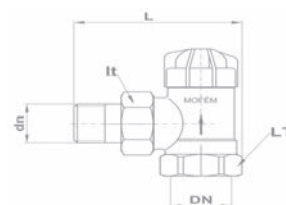

Номинальный размер		Характерные размеры в мм					Угловой радиаторный вентиль
DIN		L	LT	lt	DN	dn	Код
мм	inch						
15	1/2"	43,5	27	29	1/2"	1/2"	111-0045-00
20	3/4"	50	32	38	3/4"	3/4"	111-0053-00