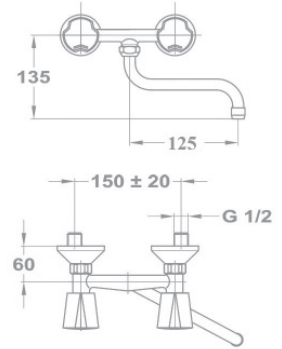

Кран стоячий

- С поворотным изливом
- Излив: 130 мм
- С противонакипным аэратором
- Размер аэратора: M22x1

С классической кран-буксой

С керамической кран-буксой

С классической кран-буксой, с ручкой Евростар нова

С керамической кран-буксой, с ручкой Евростар нова

146-0001-01
700 E

146-0001-32
700 E CER

146-0033-01
700 E NOVA

146-0001-33
700 E (N) CER