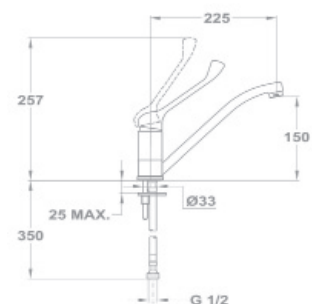

ЮНИОР ЭВО Смеситель для мойки медицинский

- С поворотным изливом
- Излив: 225 мм
- С противонакипным аэратором
- Размер аэратора: M24x1
- С картриджем 35 мм
- Гибкая подводка 1/2"

159-0025-00
302JUN EVO MED