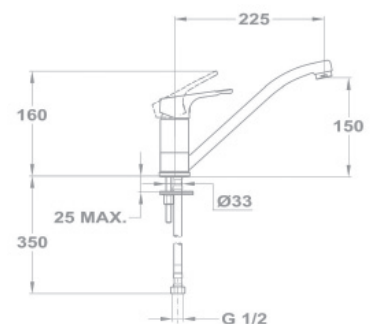

Смеситель мойка для нагревателя воды открытого типа

- С нижним присоединением
- Одноручковый
- С поворотным изливом
- 225 мм
- С безопасным рассекателем воды M24*1
- С картриджем 35 мм, низким
- Флексибельная подводка 3/8"

160-0021-00