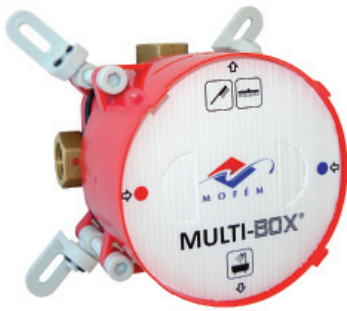

МУЛЬТИ-БЛОК

МУЛЬТИ-БЛОК - элемент встраиваемый в стену.

- С регулируемыми „ушками“
- С последующей тонкой настройкой
- Широкий диапазон встраивания (85-112 мм)
- С пароизоляционным диском
- Простой монтаж
- 4шт крепления 1/2": два входа и два выхода
- 1шт заглушки
- С промывным элементом