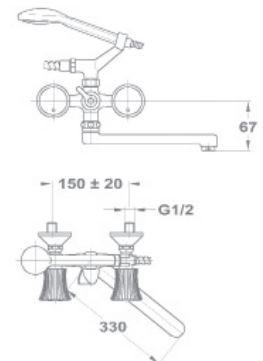

Смеситель для ванны и умывальника

- С лейкой Бэзик
- С держателем душа Евростар
- Со шлангом 1500 мм
- С противонакипным аэратором, M24x1
- Излив: 330 мм

С классической кран-буксой

145-0018-04
607 SP

С керамической кран-буксой

145-0018-15
607 SP CER

Смеситель для ванны и умывальника

- С лейкой Бэзик
- С держателем душа Евростар
- Со шлангом 1500 мм
- С противонакипным аэратором, M22x1
- С трубчатым изливом S300 мм

С классической кран-буксой

145-0018-03
604 SP

С керамической кран-буксой

145-0018-30
604 SP CER