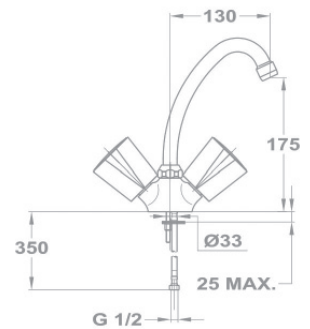

Смеситель для умывальника

- С поворотным изливом
- Излив: 130 мм
- С противонакипным аэратором, 7,5-9 л/мин
- Размер аэратора: M22x1
- Гибкая подводка 1/2"
- Без донного клапана

С классической кран-буксой

С керамической кран-буксой

140-0021-03
105 NOVA 130

140-0021-13
105 NOVA CER 130