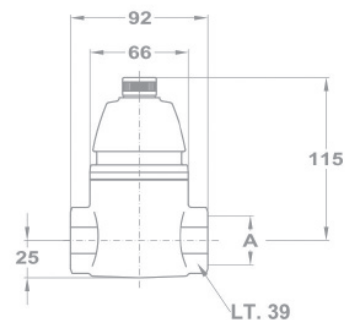

Сепаратор воздуха

- Для отопительных систем закрытого типа
- Максимальное давление : 10 Бар
- Максимальная температура: 120С
- Размеры шариков воздуха: мин. 20-50 микрон
- Металлическая корзина Pall кольца
- Скорость входящей воды замедляется, а примеси выпадают в осадок на дно арматуры. Открытием шарового крана сливаем отложения из системы.
- Использование: после казаном, на трубы

- Размер присоединения: 3/4"
- Размер присоединения : 1"

АТИКУЛ

118-0010-00
118-0007-00