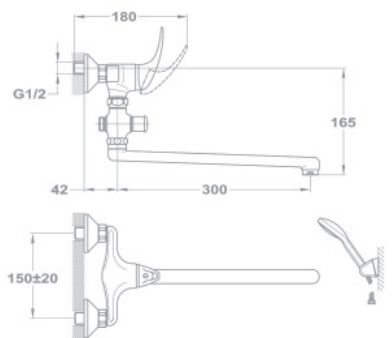

Смеситель для ванны и умывальника

- С противонакипной душевой лейкой Бэзик
- С автоматическим переключателем душа
- Со шлангом 1500 мм
- С настенным держателем душа Бэзик
- С поворотным изливом
- Излив: 300 мм
- С картриджем 35 мм, высоким
- Размер аэратора: M24x1

155-0004-07
603JUN