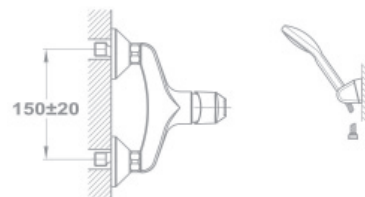

153-0047-10
401JUN EVO