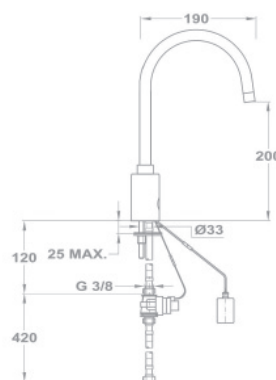

М-Троник

Электронный смеситель для умывальника МЛУ 01

- С присоединением холодной или смешанной воды
- С фильтрами для сбора загрязнений
- С обратным клапаном
- Антивандальный
- Давление 0,1-0,6 МПа
- С противонакипным аэратором с пропуском воды 7,5-9л/мин
- Размер аэратора M24x1
- Внешний электромагнитный клапан
- Автоматический стоп воды после 5 минут непрерывного течения
- Мигание датчика указывает на низкий уровень энергии в батареях
- В случае разрядки батарей поток воды автоматически прекращается
- С гибкой подводкой 3/8
- Функции установленные дистанционным управлением: диапазон чувствительности, время задержки, включение/выключение.

Снабжение энергией:

- 6V-ый магнитный клапан, 4x1,5 Вольтовые батарейки
- 6 V-ый магнитный клапан, 230V/50Hz аккумулятор
- 24V-ый магнитный клапан, без аккумулятора

Артикул

180-7501-00

180-7511-00

180-7521-00

Электронный смеситель для умывальника МЛУ 08

- С присоединением холодной или смешанной воды
- С фильтрами для сбора загрязнений
- С обратным клапаном
- Антивандальный
- Давление 0,1-0,6 МПа
- С поворачивающимся изливом 150 мм
- С противонакипным аэратором с пропуском воды 7,5-9л/мин
- Размер аэратора M24x1
- Внешний электромагнитный клапан
- Автоматический стоп воды после 5 минут непрерывного течения
- Мигание датчика указывает на низкий уровень энергии в батареях
- В случае разрядки батарей поток воды автоматически прекращается
- С гибкой подводкой 3/8
- Функции установленные дистанционным управлением: диапазон чувствительности, время задержки, включение/выключение

Снабжение энергией:

- 6V-ый магнитный клапан, 4x1,5 Вольтовые батарейки
- 6 V-ый магнитный клапан, 230V/50Hz аккумулятор
- 24V-ый магнитный клапан, без аккумулятора

180-7501-03

180-7511-03

180-7521-03