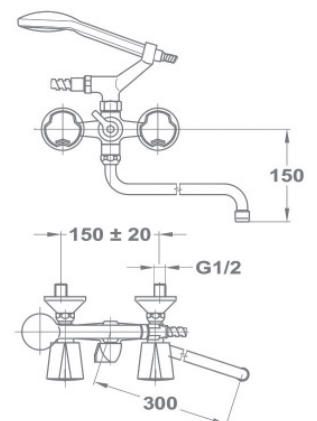

Смеситель для ванны и умывальника

- С лейкой Бэзик
- С держателем душа Евростар
- Со шлангом 1500 мм
- С противонакипным аэратором, M22x1
- С трубчатым изливом S300 мм

С классической кран-буксой

С керамической кран-буксой

145-0050-05
604 NOVA

145-0050-33
604 NOVA CER