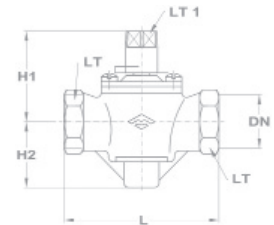

Номинальный размер		Характерные размеры в мм					Магистральный кран для воды
DIN		Lt1	L	H1	H2	Lt	Код
мм	inch						
20	3/4"	14	86,5	56	45	32	113-0019-00

Сливной шаровой кран