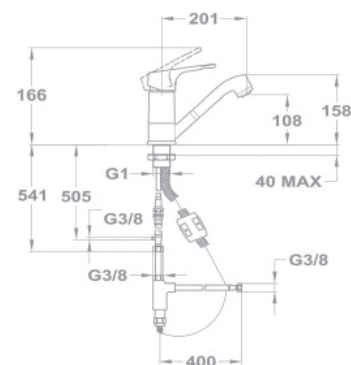

Смеситель для мойки

- С поворотным изливом
- Излив: 201 мм
- С противонакипным аэратором
- Размер аэратора: M24x1
- С вытягивающейся лейкой, две функции
- С картриджем 40 мм, низким
- Гибкая подводка 1/2"

152-0050-10
304JUN EVO