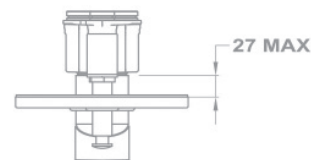

Внешняя часть встраиваемого смесителя для душа

- С картриджем 40 мм
- Внешняя монтажная часть из металла
- Без душевого набора

153-1551-10
406 TREND PLUS