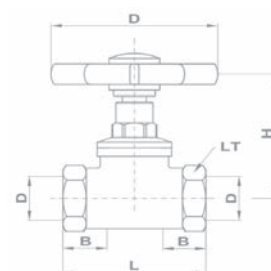

Вентиль запорно-регулируемый

Номинальный размер		Характерные размеры в мм			Редуктор давления
DIN		L	H	D	Код
мм	inch				
15	1/2"	56	50	53	111-0005-00
20	3/4"	70	60	56,1	111-0006-01