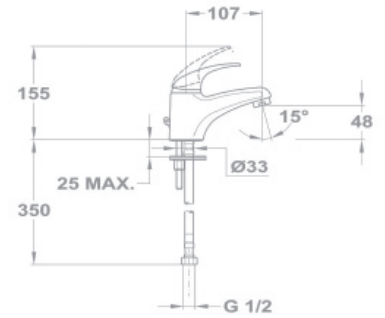

Артикул

150-0021-02
100JUN