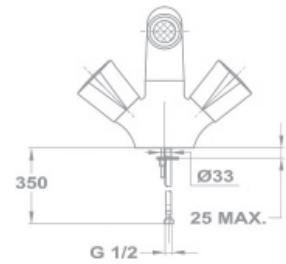

❖ Евростар / Евростар Нова

Смеситель для умывальника с литым изливом

- С противонакипным аэратором, 7,5-9 л/мин
- Размер аэратора: M24x1
- Гибкая подводка 1/2"
- Без донного клапана

С классической кран-буксой

140-0178-43
100 E

С керамической кран-буксой

140-0178-42
100 E CER

С классической кран-буксой, с ручкой Евростар нова

140-0178-11
100 E NOVA

С керамической кран-буксой, с ручкой Евростар нова

140-0178-18
100 E (N) CER

Смеситель для умывальника

- С поворотным изливом
- Излив: 130 мм
- С противонакипным аэратором, 7,5-9 л/мин
- Размер аэратора: M22x1
- Гибкая подводка 1/2"
- Без донного клапана

С классической кран-буксой

140-0001-06
105 E 130

С керамической кран-буксой

140-0001-26
105 E CER130

С классической кран-буксой, с ручкой Евростар нова

140-0198-03
105 E NOVA 130

С керамической кран-буксой, с ручкой Евростар нова

140-0198-20
105 E (N) CER 130

Смеситель для ванны и умывальника

- С лейкой Бэзик
- С держателем душа Евростар
- Со шлангом 1500 мм
- С противонакипным аэратором, M24x1
- Излив: 330 мм

С классической кран-буксой

145-0059-06
607 E

С керамической кран-буксой

145-0059-07
607 E CER

С классической кран-буксой, с ручкой Евростар нова

145-0059-08
607 E NOVA

С керамической кран-буксой, с ручкой Евростар Нова

145-0059-09
607 E (N) CER