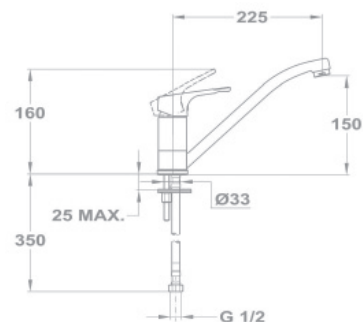

АТИКУЛ

152-0049-30
302JUN EVO