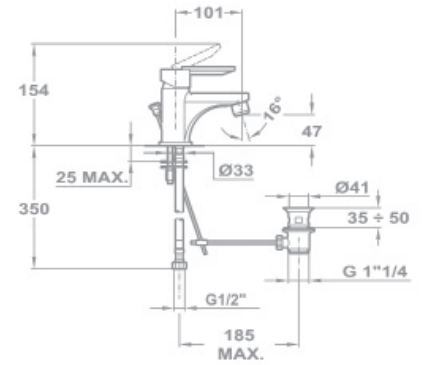

150-0033-10
100MAMBO

150-0035-10
100SAMBA

Смеситель для умывальника

- С поворотным изливом
- Излив: 150 мм
- С противонакипным аэратором, 7,5-9 л/мин
- Размер аэратора: M24x1
- С картриджем 35 мм, низким
- Гибкая подводка 1/2"
- Без донного клапана