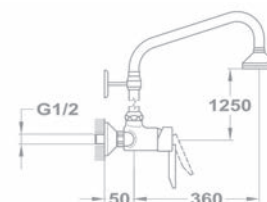

- С фиксированной восходящей трубой
- С противонакипной душевой головкой Ø65 мм
- С картриджем 35 мм, высоким

153-0038-20

404RUMBA

153-0017-30

404MAMBO

153-0018-20

404SAMBA

Смеситель для мойки