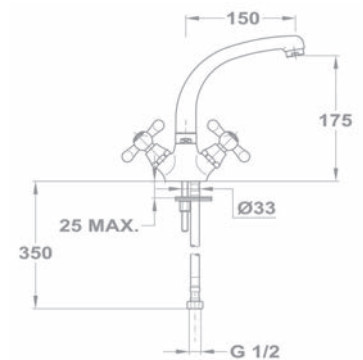

С классической кран-буксой

140-0137-00
114 TREFF

С керамической кран-буксой

140-0137-30
114 TREFF CER

Треф / Романтик

НОВИНКА

Смеситель для ванны и умывальника

- Со шлангом 1500 мм
- С поворотным изливом
- Излив: 300 мм
- С противонакипным аэратором
- Размер аэратора: M22x1