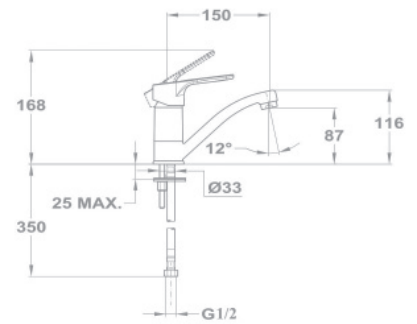

Смеситель для умывальника

- С поворотным изливом, 5л/мин
- Излив: 150 мм
- С противонакипным аэратором
- Размер аэратора: M24x1
- С картриджем 35 мм, низким
- Гибкая подводка 1/2"
- Без донного клапана

150-1763-02
110 PRO