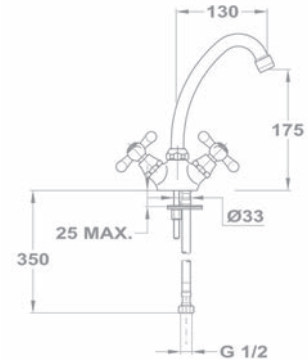

С керамической кран-буксой

140-0018-25
105 TRCER130