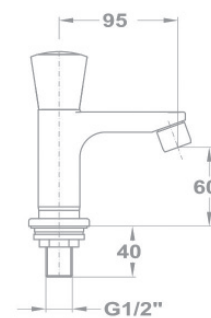

Кран для умывальника

- Для холодной или предварительно смешанной воды
- С керамической кран-буксой, 180°
- С противонакипным аэратором, 7,5-9 л/мин
- Размер аэратора: M22x1
- Гибкая подводка 1/2"

146-1263-00