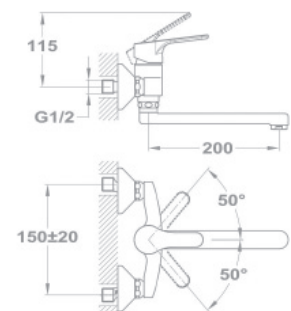

➤ Про **НОВИНКА**

Смеситель для мойки

- С поворотным изливом
- Излив: 225 мм
- С противонакипным аэратором
- Размер аэратора: M24x1
- С картриджем 35 мм, низким
- Гибкая подводка 1/2"

Артикул

152-1763-02
302 PRO

Смеситель мойка для нагревателя воды открытого типа

- С нижним присоединением
- Одноручковый
- С поворотным изливом 225 мм
- С безопасным рассекателем воды M24*1
- С картриджем 35 мм, низким
- Флексибельная подводка 3/8"

160-1763-12

Смеситель для мойки

- С поворотным изливом
- Излив: 210 мм
- С противонакипным аэратором
- Размер аэратора: M24x1
- С картриджем 35 мм, высоким
- Гибкая подводка 1/2"

152-1763-01
303 PRO

Смеситель для мойки

- С поворотным изливом
- Излив: 200 мм
- С противонакипным аэратором
- Размер аэратора: M24x1
- С картриджем 35 мм, низким

152-1751-06
301 PRO

ПРЕДЛАГАЕМЫЕ КОМПЛЕКТУЮЩИЕ

Двойной крючок для одежды
501-1030-00