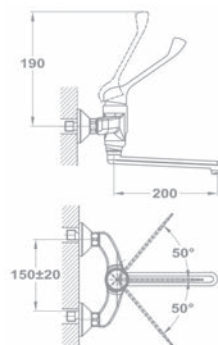

159-0025-00
302JUN EVO MED

Эво

Смеситель для мойки медицинский

- С поворотным изливом
- Излив: 200 мм
- С противонакипным аэратором
- Размер аэратора: M24x1
- С картриджем 35 мм, низким

Артикул

159-0023-00
301JUN EVO MED