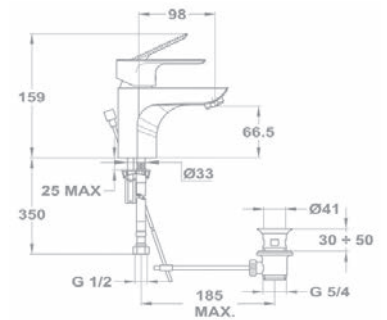

Без донного клапана

150-1563-00
100 TREND PLUS