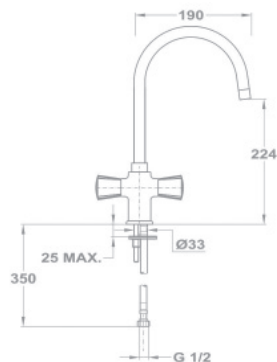

Смеситель для мойки

- С поворотным изливом
- Излив: 190 мм
- С противонакипным аэратором
- Размер аэратора: M19x1
- С керамической кран-буксой
- Гибкая подводка 1/2"

142-1263-03
308GOLF