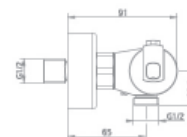

170-0007-00