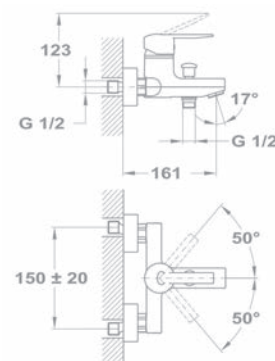

Смеситель для ванны

- С противонакипной душевой лейкой Дукал
- С автоматическим переключателем душа
- Со шлангом 1500 мм
- С настенным держателем душа Дукал
- С картриджем 40 мм, высоким
- С элементом снижающим коэффициент шума
- С противонакипным аэратором
- Размер аэратора: M24x1

151-0046-10
202 MODE