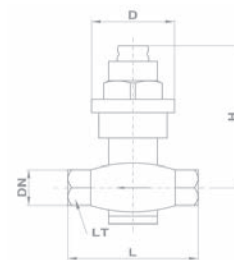

Редуктор давления

- Размер: 1/2"
  Объем напора вода: 70л/мин
- Размер: 3/4"
  Объем напора вода: 100л/мин

Номинальный размер		Характерные размеры в мм				Редуктор давления
DIN		L	H	R	Lt.	Код
мм	inch					
15	1/2"	90	46	80	27	116-0001-00
20	3/4"	103	46	84	32	116-0002-00