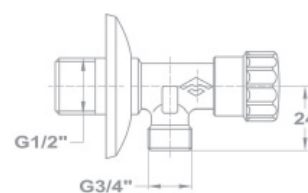

Вентиль для наполнения стиральной машины

- Хромированная поверхность
- 1/2"-1/4"

163-0014-00