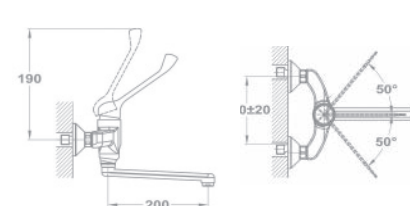

Смеситель для мойки медицинский

- С поворотным изливом
- Излив: 200 мм
- С противонакипным аэратором
- Размер аэратора: M24x1
- С картриджем 35 мм

159-0023-00
301JUN EVO MED