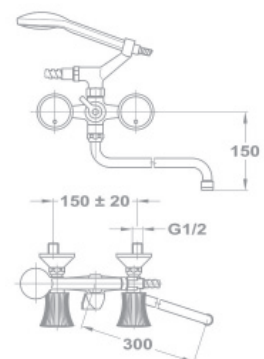

Спектрум

Смеситель для умывальника с литым изливом

- С противонакипным аэратором, 7,5-9 л/мин
- Размер аэратора: M24x1
- Гибкая подводка 1/2"
- Без донного клапана

С классической кран-буксой

АТИКУЛ

140-0173-03
100 SP

С керамической кран-буксой

140-0173-30
100 SP CER

Смеситель для умывальника

- С поворотным изливом
- Излив: 130 мм
- С противонакипным аэратором, 7,5-9 л/мин
- Размер аэратора: M22x1
- Гибкая подводка 1/2"
- Без донного клапана

С классической кран-буксой

140-0037-08
105 SP 130

С керамической кран-буксой

140-0037-22
105 SP CER 130

НОВИНКА

Смеситель для ванны и умывальника

- С лейкой Бэзик
- С держателем душа Евростар
- Со шлангом 1500 мм
- С противонакипным аэратором, M24x1
- Излив: 330 мм

С классической кран-буксой

145-0018-04
607 SP

С керамической кран-буксой

145-0018-15
607 SP CER

Смеситель для ванны и умывальника

- С лейкой Бэзик
- С держателем душа Евростар
- Со шлангом 1500 мм
- С противонакипным аэратором, M22x1
- С трубчатым изливом S300 мм

С классической кран-буксой

145-0018-03
604 SP

С керамической кран-буксой

145-0018-30
604 SP CER