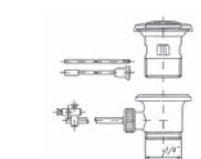

Донный клапан

- Автоматический

165-0032-00