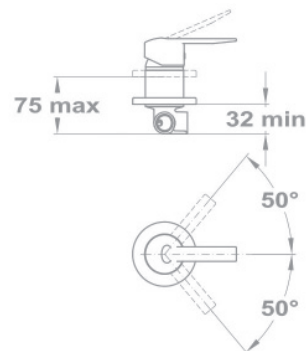

Смеситель скрытого монтажа для душа и для бидета

- Без душевого набора
- Содержит встраиваемый элемент
- С керамическим картриджем 40 мм, низким

153-0046-40
407 MODE