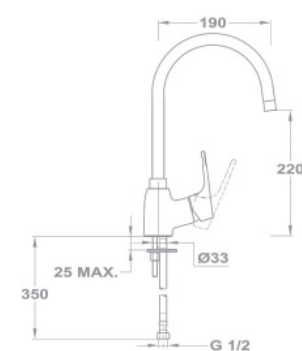

Смеситель для мойки

- С поворотным изливом
- Излив: 190 мм
- С противонакипным аэратором
- Размер аэратора: M19x1
- С картриджем 35 мм, высоким
- Гибкая подводка 1/2"

152-0067-10
308JUN EVO