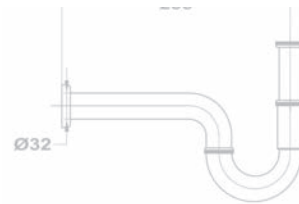

Артикул

165-0027-05