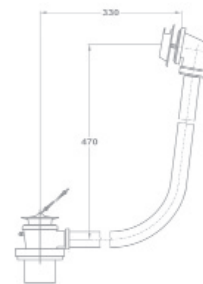

- С пластиковой трубой размером 25x16
- С цепочкой
- С пробкой

АРТИКУЛ

168-0001-00

Сливной клапан для ванны

- С цепочкой
- С пробкой

168-0004-00

Кнопочный смывной клапан

- Открытие и закрытие действует с помощью нажатия кнопки сливной пробки
- Разработка дизайна
- Сифон с соединением: 5/4