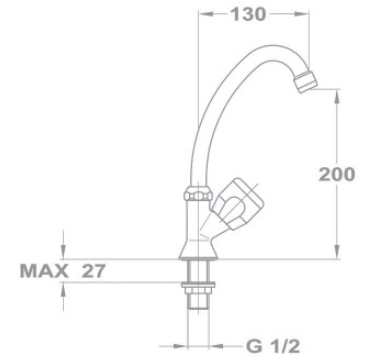

С ручкой Евростар Нова:
E NOVA
273-0058-06 1-1 шт синяя и
красная ручка. Мин. заказ 4шт.

ПРЕДЛАГАЕМЫЕ КОМПЛЕКТУЮЩИЕ

Угловой вентиль
163-0006-00

Вентиль для наполнения
стиральной машины
167-0001-00 (jobbos)