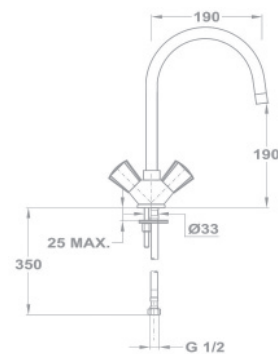

Смеситель для мойки

- С поворотным изливом
- Излив: 190 мм
- С противонакипным аэратором
- Размер аэратора: M19x1
- С керамической кран-буксой
- Гибкая подводка 1/2"

142-1263-00
312GOLF

Смеситель для мойки

- С поворотным изливом
- Излив: 200 мм
- С противонакипным аэратором
- Размер аэратора: M24x1
- С керамической кран-буксой

142-1251-06
305GOLF