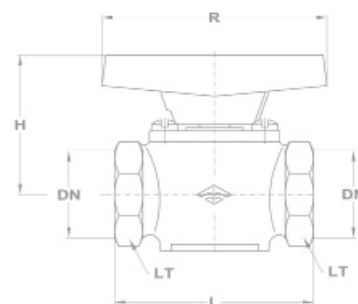

- 1/4", 3/8", 1/2", 3/4"

- 1", 5/4"

- 6/4", 2"

Шаровой кран с внутренней резьбой

- Размер: 1/4"
- Размер: 3/8"
- Размер: 1/2"
- Размер: 3/4"
- Размер: 1"

Шаровой кран с внутренней резьбой

- Размер: 5/4"
- Размер: 6/4"
- Размер: 2"