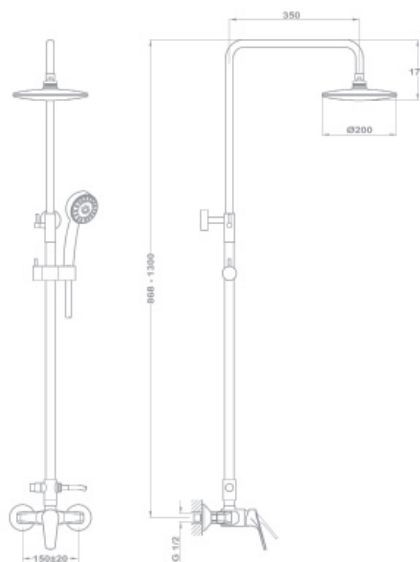

Душевая система

- Душевая головка Диск Ø200 мм, с антинакипными элементами, поворотный
- Регулируемый по высоте держатель душевой лейки
- С регулируемой восходящей телескопической трубой в целях более удобного использования
  - › Минимальная высота: 998 мм
  - › Максимальная высота: 1168 мм
- Душевая лейка Стило Спорт 3 вида струи, с антинакипными элементами
- Усиленный гибкий металлический шланг 1500 мм

153-0048-00