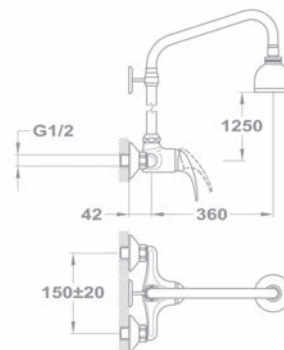

- С фиксированной восходящей трубой
- С противонакипной душевой головкой Ø65 мм
- С картриджем 35 мм, высоким

153-0009-31
404JUN

Смеситель для мойки

- С поворотным изливом
- Излив: 225 мм
- С противонакипным аэратором
- Размер аэратора: M24x1
- С картриджем 35 мм, низким
- Гибкая подводка 1/2"