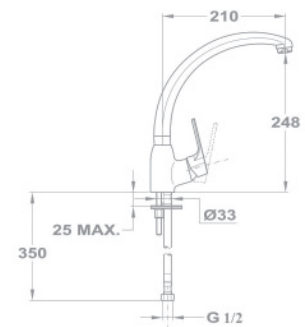

Смеситель для мойки

- С поворотным изливом
- Излив: 200 мм
- С противонакипным аэратором
- Размер аэратора: M24x1
- С картриджем 35 мм, низким

152-1751-06
301 PRO