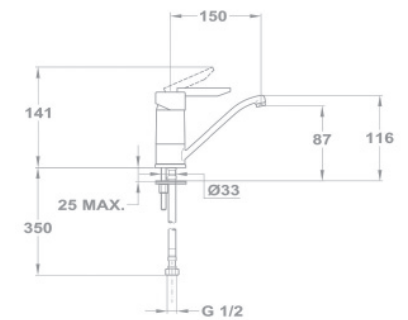

Смеситель для умывальника

- С поворотным изливом
- Излив: 150 мм
- С противонакипным аэратором, 7,5-9 л/мин
- Размер аэратора: M24x1
- С картриджем 35 мм, низким
- Гибкая подводка 1/2"
- Без донного клапана

150-0053-50
110RUMBA

150-0051-50
110MAMBO

150-0052-50
110SAMBA