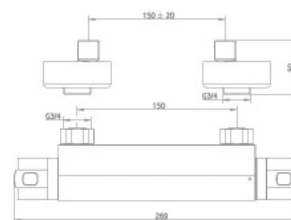

Душевая штанга с регулируемым держателем душа

170-0002-10