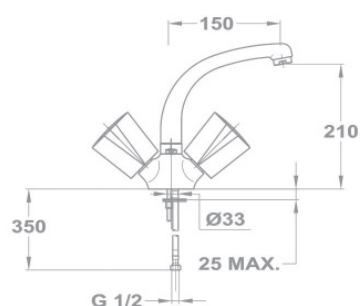

С керамической кран-буксой

140-0006-33
114 NOVA CER