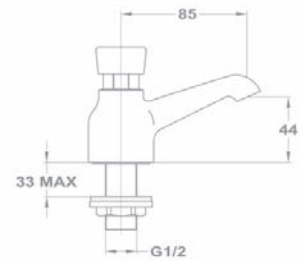

Автоматический кнопочный смывной кран для писсуара

- Время излива: 10-15 сек. (при давлении 3 бар)
- Расход воды 0,3 л/мин. (при давлении 3 бар)
- Установка расхода воды

166-0008-00