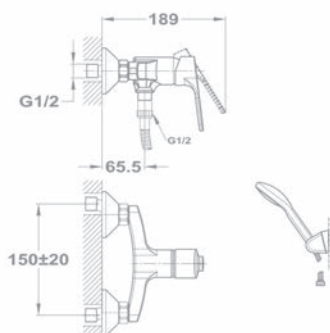

153-1751-00
401 PRO

С настенной штангой, для держателя душа

153-1701-20

Термостатический смеситель для душа

- Кнопка Эко
- Защитное закрытие при 38°C
- Обратные клапаны с защитным фильтром
- Без душевого набора