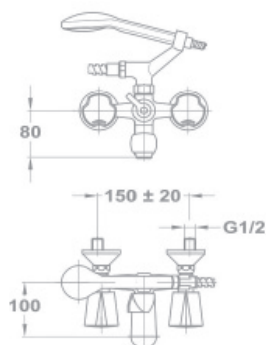

С керамической кран-буксой

141-0022-31
202 NOVA CER