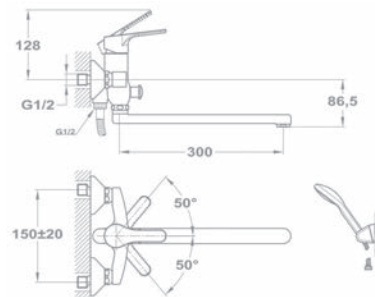

155-1751-10
604 PRO

Смеситель для ванны

- С противонакипной душевой лейкой Бэзик
- С автоматическим переключателем душа
- Со шлангом 1500 мм
- С настенным держателем душа Бэзик
- С картриджем 35 мм, высоким
- С противонакипным аэратором
- Размер аэратора: M24x1