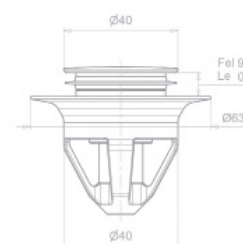

Дополнительная арматура

Смывной клапан для ванны с трубой и регулятором уровня воды

- С пластиковой трубой размером 25x16
- С цепочкой
- С пробкой

АРТИКУЛ

168-0001-00

Сливной клапан для ванны

- С цепочкой
- С пробкой

168-0004-00

Кнопочный смывной клапан

- Открытие и закрытие действует с помощью нажатия кнопки сливной пробки
- Разработка дизайна
- Сифон с соединением: 5/4

168-0005-00