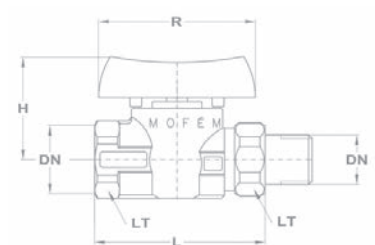

Газовый шаровой кран

- С внутренней и наружной резьбой
- С насадкой

Нминальный размер	Характерные размеры в мм				МП
	L	H	R	Lt.	Код
1/2"	90	45	60	27	113-0066-10
3/4"	106	47	75	32	113-0068-10
1"	124	55	90	39	113-0070-10