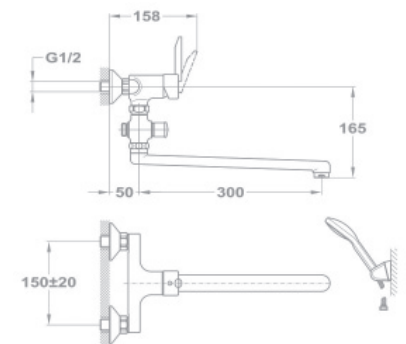

Смеситель для ванны и умывальника

- С противонакипной душевой лейкой Бэзик
- С автоматическим переключателем душа
- Со шлангом 1500 мм
- С настенным держателем душа Бэзик
- С поворотным изливом
- Излив: 300 мм
- С картриджем 35 мм, низким
- Размер аэратора: M22x1

155-0038-10
603RUMBA

155-0012-10
603MAMBO

155-0012-14
603SAMBA