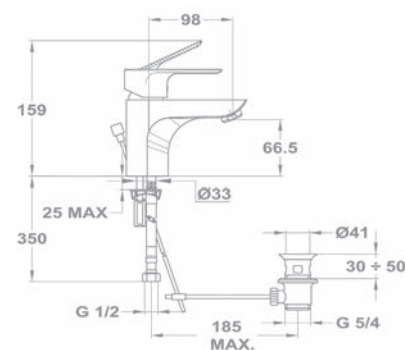

АТИКУЛ

150-1513-00
101 TREND PLUS

150-1563-00
100 TREND PLUS