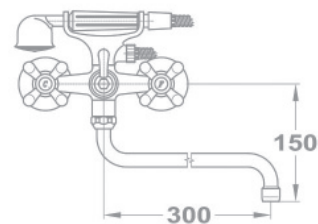

Треф / Романтик

НОВИНКА

Смеситель для ванны и умывальника

- Со шлангом 1500 мм
- С поворотным изливом
- Излив: 300 мм
- С противонакипным аэратором
- Размер аэратора: M22x1

С душевой лейкой Антика и душевой вилкой Антика, с классической кран-буксой

С душевой лейкой Антика и душевой вилкой Антика, с керамической кран-буксой

С душевой лейкой Бэзик и душевой вилкой Евростар, с классической кран-буксой

С душевой лейкой Бэзик и душевой вилкой Евростар, с керамической кран-буксой

Артикул

145-0021-01
604 TREFF

145-0021-30
604 TREFF CER

145-0021-13
603 TREFF

145-0021-31
603 TREFF CER

НОВИНКА

Смеситель для ванны

- Со шлангом 1500 мм
- С элементом снижающим коэффициент шума
- С противонакипным аэратором M 24x1
- С ручкой для переключателя душа Антика

С душевой лейкой Антика и душевой вилкой Антика, с классической кран-буксой

С душевой лейкой Антика и душевой вилкой Антика, с керамической кран-буксой

С душевой лейкой Бэзик и душевой вилкой Евростар, с классической кран-буксой

С душевой лейкой Бэзик и душевой вилкой Евростар, с керамической кран-буксой

141-0013-01
201 TREFF

141-0013-30
201 TREFF CER

141-0013-07
202 TREFF

141-0013-32
202 TREFF CER