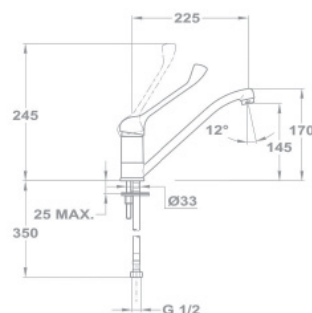

ТРЕНД ПЛЮС Смеситель для мойки медицинский

- С поворотным изливом
- Излив: 225 мм
- С противонакипным аэратором
- Размер аэратора: M24x1
- С картриджем 35 мм
- Гибкая подводка 1/2"

159-1363-02
302TREND PL MED