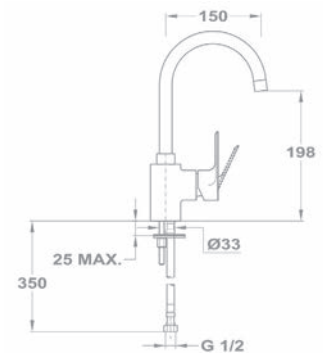

Смеситель для умывальника

- С поворотным изливом
- Излив: 150 мм
- С противонакипным аэратором, 7,5-9 л/мин
- Размер аэратора: M20x1
- С картриджем 40 мм, низким
- Гибкая подводка 1/2"
- Без донного клапана

150-1563-03
104 TREND PLUS