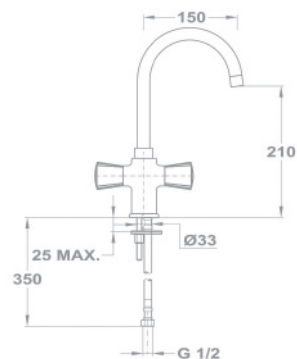

Артикул

140-1263-03
108GOLF