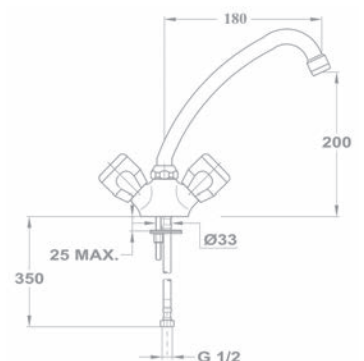

❖ Евростар / Евростар Нова

Смеситель для душа

- С фиксированной восходящей трубой
- С противонакипной душевой головкой Ø65 мм
- С картриджем 35 мм

С классической кран-буксой

С классической кран-буксой, с ручкой Евростар нова

Артикул

143-0002-00
404 E

143-0110-00
404 E NOVA

Смеситель для мойки

- С поворотным изливом
- Излив: 200 мм
- С противонакипным аэратором
- Размер аэратора: M22x1
- Гибкая подводка 1/2"

С классической кран-буксой

С керамической кран-буксой

С классической кран-буксой, с ручкой Евростар нова

С керамической кран-буксой, с ручкой Евростар Нова

140-0001-05
105 E 200

140-0001-17
105 E CER 200

140-0198-01
105 E NOVA 200

140-0198-02
105 E (N) CER 200

Смеситель для мойки

- С поворотным изливом
- Излив: 180 мм
- С противонакипным аэратором
- Размер аэратора: M22x1
- Гибкая подводка 1/2"

С классической кран-буксой

С керамической кран-буксой

С классической кран-буксой, с ручкой Евростар нова

С керамической кран-буксой, с ручкой Евростар Нова

140-0008-00
106 E

140-0008-10
106 E CER

140-0011-00
106 E NOVA

140-0011-10
106 E (N) CER