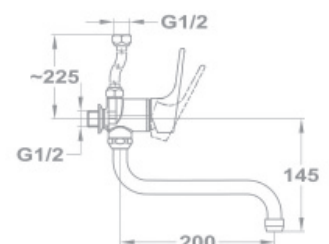

Смеситель умывальник/мойка для нагревателя воды открытого типа

- С верхним присоединением
- Одноручковый
- С поворотным изливом 200 мм
- С безопасным рассекателем воды M24*1
- С картриджем 35 мм
- Присоединени к системе 1/2"

161-0031-40