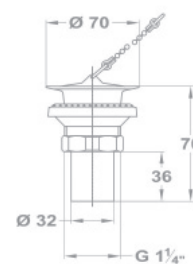

- С пластиковой трубой размером 25x16
- С цепочкой
- С пробкой

АРТИКУЛ

168-0001-00

Сливной клапан для ванны

- С цепочкой
- С пробкой

168-0004-00

Кнопочный смывной клапан

- Открытие и закрытие действует с помощью нажатия кнопки сливной пробки
- Разработка дизайна
- Сифон с соединением: 5/4