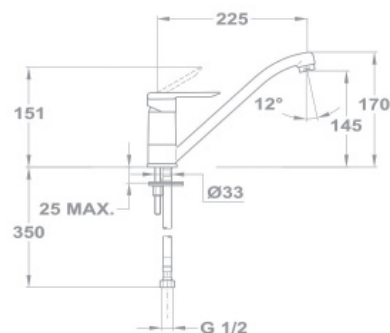

Смеситель для мойки

- С поворотным изливом
- Излив: 225 мм
- С противонакипным аэратором
- Размер аэратора: M24x1
- С картриджем 40 мм, низким
- Гибкая подводка 1/2"

152-0046-21
302 MODE