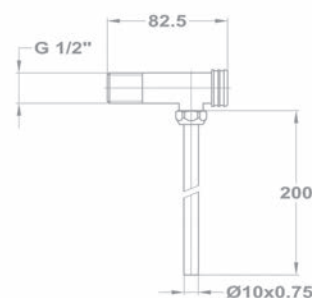

Вентиль для смыва писсуара

- Кнопочный вариант

166-0007-00