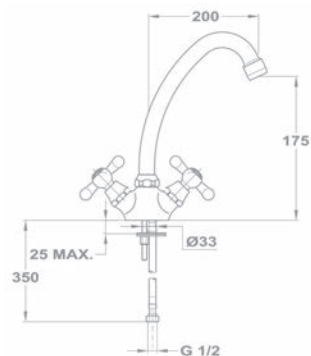

Смеситель для мойки

- С поворотным изливом
- Излив: 200 мм
- С противонакипным аэратором
- Размер аэратора: M22x1

С классической кран-буксой

142-0010-01
301 TREFF

С керамической кран-буксой

142-0010-30
301 TREFF CER