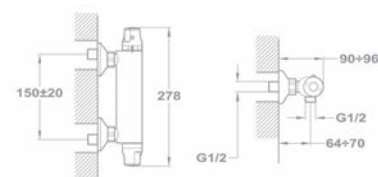

170-1751-10