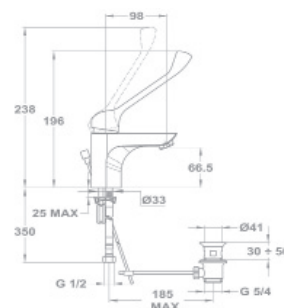

ТРЕНД ПЛЮС Смеситель для умывальника, медицинский

- С металлическим донным клапаном
- С противонакипным аэратором, 5 л/мин
- Размер аэратора: M24x1
- С картриджем 40 мм
- Гибкая подводка 1/2"

Артикул

159-1313-00
101TREND PL MED