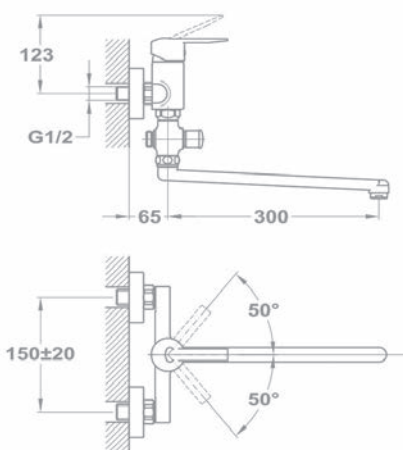

Смеситель для ванны и умывальника

- С противонакипной душевой лейкой Дукал
- С автоматическим переключателем душа
- Со шлангом 1500 мм
- С настенным держателем душа Дукал
- С поворотным изливом
- Излив: 300 мм
- С картриджем 40 мм, высоким
- Размер аэратора: M24x1

155-0046-25
603 MODE