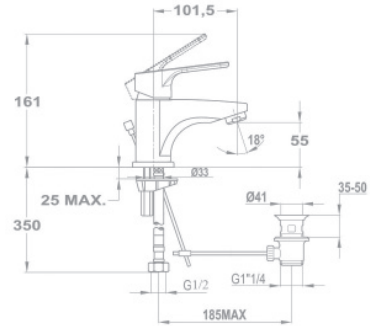

Без донного клапана

Артикул

150-1713-00
101 PRO

150-1763-00
100 PRO