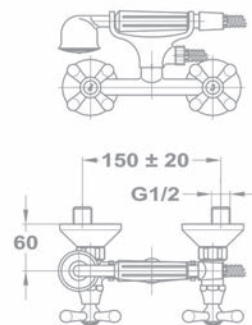

С классической кран-буксой

АРТИКУЛ
143-0005-01
402 TREFF

С керамической кран-буксой

143-0006-00
402 TREFF CER

Смеситель для мойки

- С поворотным изливом
- Излив: 200 мм
- С противонакипным аэратором
- Размер аэратора: M22x1
- Гибкая подводка 1/2"