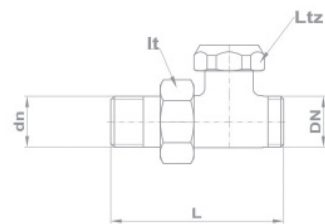

Нминальный размер		Характерные размеры в мм					Радиаторный вентиль
DIN		L	lt	Ltz	DN	dn	Код
мм	inch						
15	1/2"	71,5	30	23	1/2"	1/2"	111-0044-20