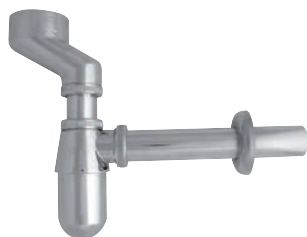

Бутылочный сифон

- Со донным клапаном
- Хромированный, полированный
- Пропускная способность: 18л/мин

165-0027-00

165-0027-04