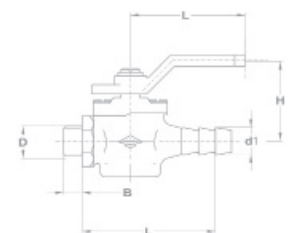

• Для лабораторного пользования

Номинальный размер	Характерные размеры в мм						МП
	L	I	h	b	d	d1	Код
1/4"	65	55,5	40	8	1/4"	12	113-0048-20
3/8"	65	55,5	40	8	3/8"	12	113-0049-20
1/2"	65	55,5	40	12	1/2"	12	113-0050-20