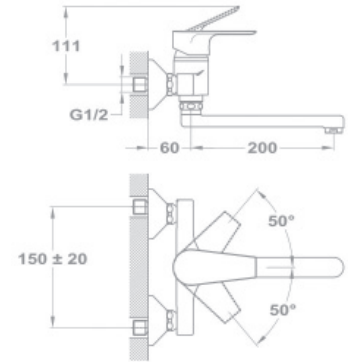

Смеситель для мойки

- С поворотным изливом
- Излив: 201 мм
- С противонакипным аэратором
- Размер аэратора: M24x1
- С вытягивающейся лейкой, две функции
- С картриджем 40 мм, с низким
- Гибкая подводка 1/2"

152-1563-04
304 TREND PLUS