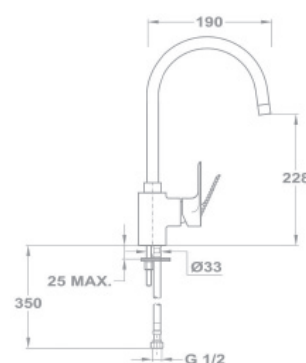

Смеситель для мойки

- С поворотным изливом 190 мм
- С противонакипным аэратором, M20*1
- С картриджем 40 мм, низким
- Гибкая подводка 1/2"

152-1563-00
308 TREND PLUS