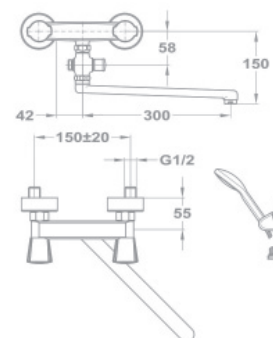

Без душевого набора

145-1213-00
608GOLF