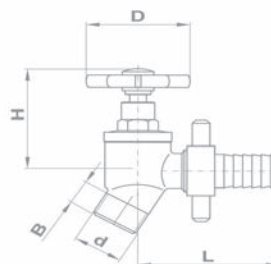

Вентиль для полива в саду

Номинальный размер		Характерные размеры в мм					Редуктор давления
DIN		L	H	B	d	D	Код
мм	inch						
15	1/2"	65	40	8	1/2"	56,2	111-0001-00
20	3/4"	65	40	8	3/4"	56,2	111-0002-00
25	1"	65	40	12	1"	56,2	111-0003-00