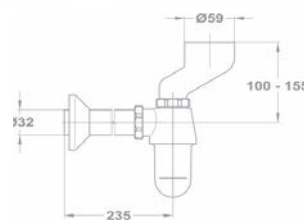

Бутылочный сифон для писсуара

- Хромированный, полированный

165-0028-00