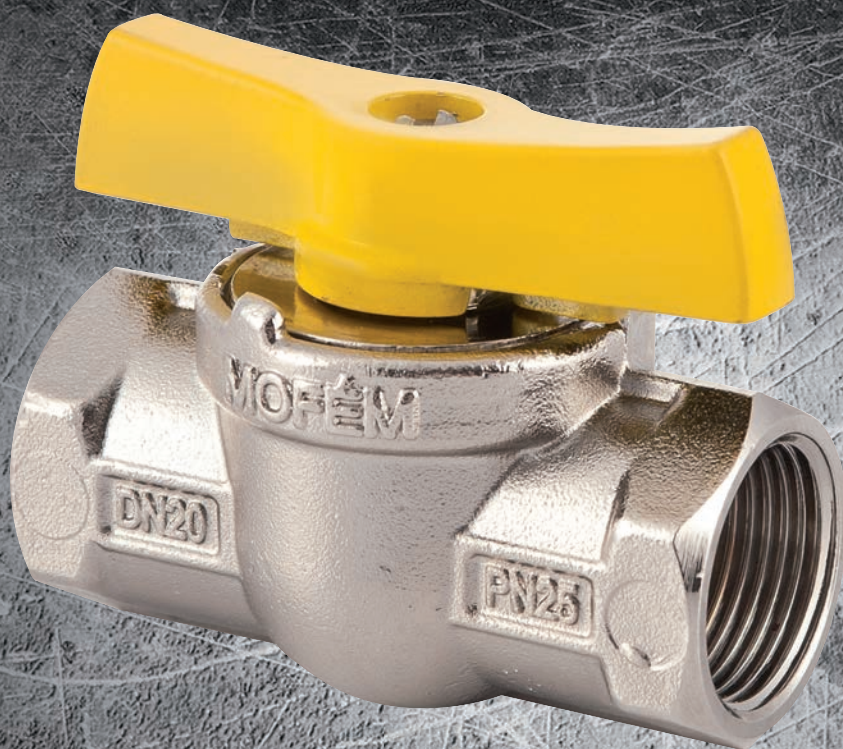

ШАРОВОЙ КРАН ФЛЕКСУМ ДЛЯ ГАЗОВОЙ ПРОМЫШЛЕННОСТИ

113-0065-10

❖ Характеристики

	ФЛЕКСУМ
	Газовая арматура
Допустимое давление при эксплуатации (Бар)	25
Наибольшее допустимое давление (Бар)	30
Допустимое давление при контроле (Бар)	35
Температура эксплуатации:	
Мин. (°C)	-20 °C
Макс. (°C)	60 °C
Среда применения:	
Питевая вода	x
Промышленная вода	x
Растительные масла и животные жиры	x
Солярка, дизельное топливо	x
Гидравлические масла	x
Кислоты и щелочи, неконцентрированные	x
Растворы солей	x
Воздух	x
Пищевые вещества (лимонный сок, пиво, вино, и т.д.)	x
Газы (ПБ, Этан, Бутан, Метан, подземный газ)	x