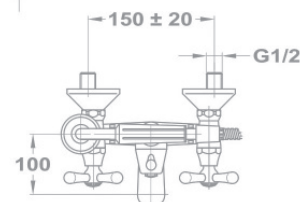

141-0013-01
201 TREFF

141-0013-30
201 TREFF CER

141-0013-07
202 TREFF

141-0013-32
202 TREFF CER