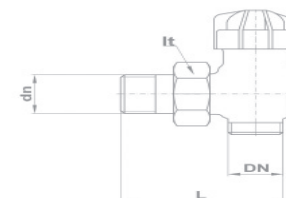

Нминальный размер		Характерные размеры в мм				Радиаторный вентиль
DIN		L	lt	DN	dn	Код
мм	inch					
15	1/2"	62,5	30	1/2"	1/2"	111-0045-20