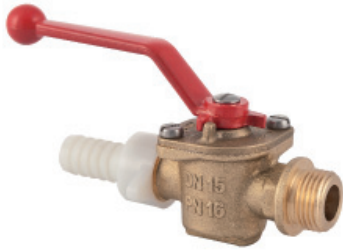

AXA шаровые краны

Шаровой кран для котла