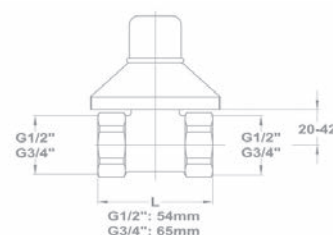

Вентиль под кафель

- 1/2" синий
- 1/2" красный
- 3/4" синий
- 3/4" красный

164-0014-00

164-0015-00

164-0016-00

164-0017-00

Вентиль для смыва туалета

- С металлической ручкой
- 3/4"
- Напор воды :27л/мин

166-0002-00

Со сливной трубой

166-0002-01

Без сливной трубы