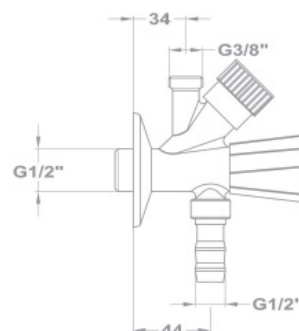

Комбинированный угловой вентиль

- Присоединение для стиральной или моечной машины - 3/4"
- Присоединение для умывальника - 3/8"
- Настенное присоединение в сеть - 1/2"
- С возвратным клапаном
- С регулируемой и заменяемой кран-буксой
- С прокладкой

163-0015-01