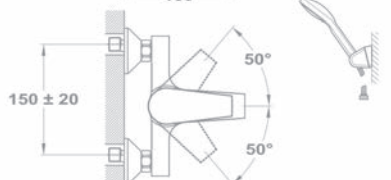

Без душевого набора

151-1551-00
201 TREND PLUS