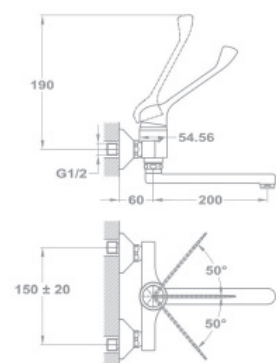

159-1563-02
302 TREND PL MED

НОВИНКА

Смеситель для мойки настенной медицинский

- С поворотным изливом
- Излив: 200 мм
- С противонакипным аэратором
- Размер аэратора: M24x1
- С картриджем 40 мм, высоким

159-1551-06
301 TREND PL MED