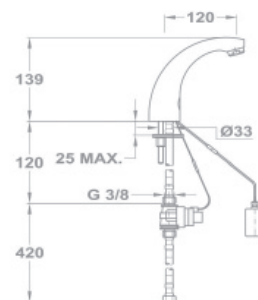

Снабжение энергией:

- 6V-ый магнитный клапан, 4x1,5 Вольтовые батарейки
- 6 V-ый магнитный клапан, 230V/50Hz аккумулятор
- 24V-ый магнитный клапан, без аккумулятора

Артикул

180-7501-00

180-7511-00

180-7521-00