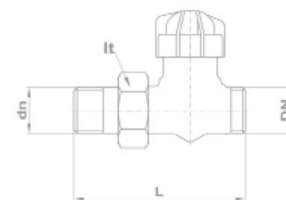

Нминальный размер		Характерные размеры в мм				Радиаторный вентиль
DIN		L	lt	DN	dn	Код
мм	inch					
15	1/2"	79,5	30	1/2"	1/2"	111-0043-20