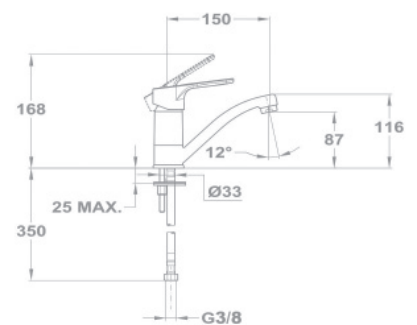

Смеситель умывальник для нагревателя воды открытого типа

- С нижним присоединением
- Одноручковый
- С поворотным изливом 150 мм
- С безопасным рассекателем воды M24*1
- С картриджем 35 мм, низким
- Флексибельная подводка 3/8"

160-1763-02