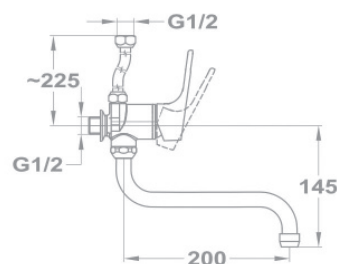

Смеситель умывальник/ мойка для нагревателя воды открытого типа

- С верхним присоединением
- Одноручковый
- С поворотным изливом 200 мм
- С безопасным рассекателем воды M24*1
- С картриджем 35 мм
- Присоединени к системе 1/2"

161-0031-40