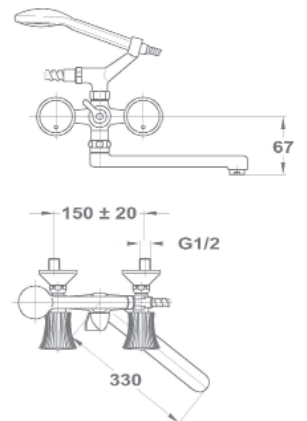

Смеситель для ванны и умывальника

- С лейкой Бэзик
- С держателем душа Евростар
- Со шлангом 1500 мм
- С противонакипным аэратором, M24x1
- Излив: 330 мм

С классической кран-буксой

С керамической кран-буксой

145-0059-04
607 NOVA

145-0059-05
607 NOVA CER