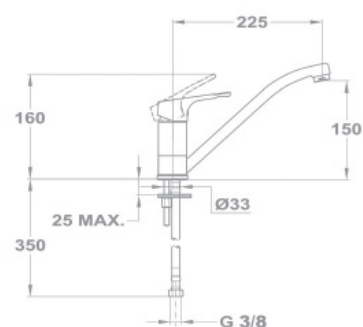

Смеситель мойка для нагревателя воды открытого типа

- С нижним присоединением
- Одноручковый
- С поворотным изливом
- 225 мм
- С безопасным рассекателем воды M24*1
- С картриджем 35 мм, низким
- Флексибельная подводка 3/8"

160-0021-00