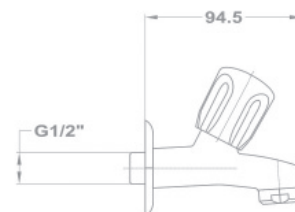

Дополнительная арматура

- Кран**
- С аэратором
 - 1/2"

Артикул

162-0035-07

- Кран**
- Со штуцером
 - 1/2"

162-0035-17

- Кран**
- Со штуцером быстрого присоединения
 - С подсосом воздуха
 - 1/2"
 - 3/4"

162-0007-00