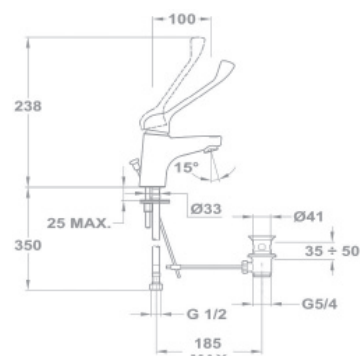

Смеситель для мойки медицинский

- С металлическим донным клапаном
- С противонакипным аэратором
- Размер аэратора: M24x1
- С картриджем 35 мм, высоким
- Гибкая подводка 1/2"

159-0024-00
101JUN EVO MED