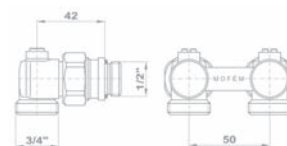

H- модуль угол

- К двойным трубам, для радиаторов с вентилями
- Номинальное давление: 1МПа (10Бар)
- Давление при эксплуатации: Макс. 120С
- Детали: никелированная желтая медь
- Фасонные кольца: EPDM
- Прокладки: PTFE /тефлон/
- Размер монтажа: 50 мм

111-0060-00