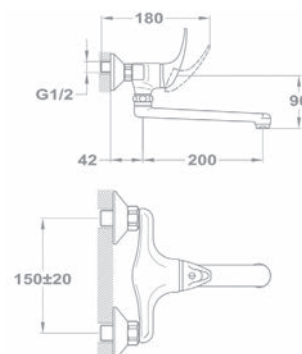

Смеситель для мойки

- С поворотным изливом
- Излив: 200 мм
- С противонакипным аэратором
- Размер аэратора: M24x1
- С картриджем 35 мм, высоким

152-0023-00
301JUN