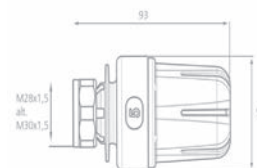

Артикул

230-0076-07

230-0076-27