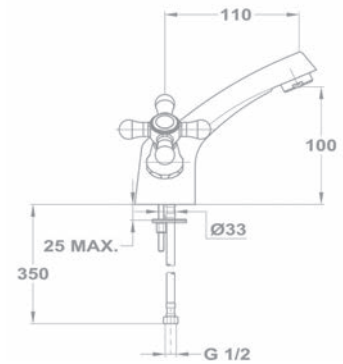

С керамической кран-буксой

140-0175-02
100 TREFF CER

Смеситель для умывальника

- С противонакипным аэратором, 7,5-9 л/мин
- Излив: 130 мм
- Размер аэратора: M22x1
- Гибкая подводка 1/2"
- Без донного клапана