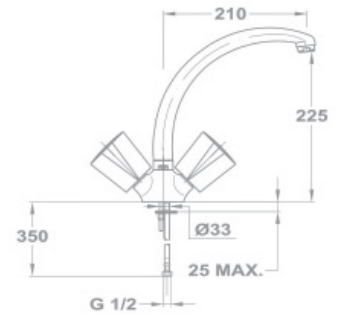

Смеситель для мойки, настенный

- С поворотным изливом
- Излив: 200 мм
- С противонакипным аэратором
- Размер аэратора: M22x1

С классической кран-буксой

142-0046-01
301 NOVA

С керамической кран-буксой

142-0046-31
301 NOVA CER