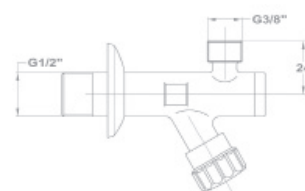

Угловой вентиль с фильтром

- Фильтр из нержавеющей стали, заменяемый и хорошо чистящийся
- Присоединение 3/8"

163-0010-10