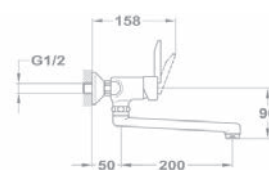

Смеситель для мойки

- С поворотным изливом, нижним
- Излив: 200 мм
- С противонакипным аэратором
- Размер аэратора: M24x1
- С картриджем 35 мм, высоким

152-0038-10

301RUMBA

152-0035-00

301MAMBO

152-0018-10

301SAMBA