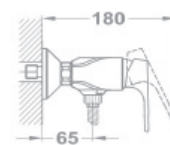

Смеситель для душа

- С противонакипной душевой лейкой Бээик
- Со шлангом 1500 мм
- С настенным держателем душа Бээик
- С картриджем 35 мм, высоким
- С элементом снижающим коэффициент шума

Без душевого набора

153-0047-00
402JUN EVO

153-0047-10
401JUN EVO