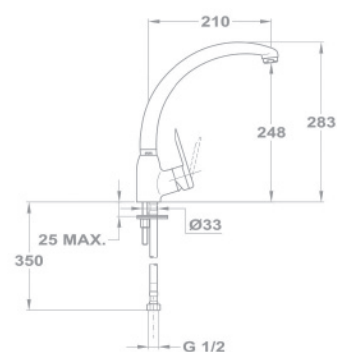

Смеситель для мойки

- С поворотным изливом
- Излив: 210 мм
- С противонакипным аэратором
- Размер аэратора: M24x1
- С картриджем 40 мм, высоким
- Гибкая подводка 1/2"

152-0046-30
303 MODE

Смеситель для мойки

- С поворотным изливом
- Излив: 200 мм
- С противонакипным аэратором
- Размер аэратора: M24x1
- С картриджем 40 мм, высоким

152-0046-20
301 MODE