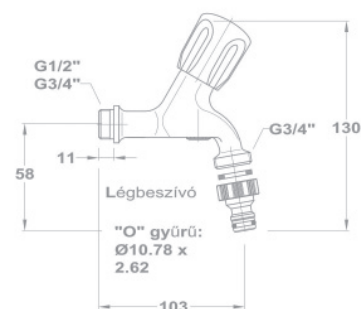

1. **Кран**
2. Со штуцером быстрого присоединения
   - С подсосом воздуха
   - 1/2"
   - 3/4"

162-0007-00

162-0008-00