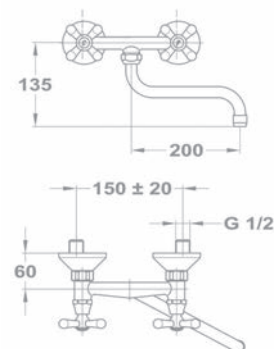

С ручкой Романтик: RO
273-0105-33 - синяя
273-0105-34 - красная
10шт/ коробка

ПРЕДЛАГАЕМЫЕ КОМПЛЕКТУЮЩИЕ