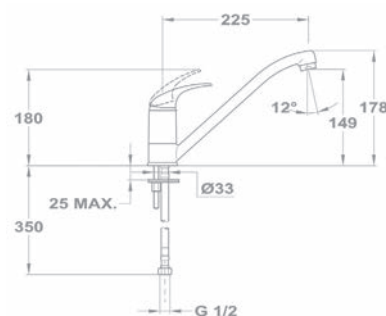

Смеситель для мойки

- С поворотным изливом
- Излив: 225 мм
- С противонакипным аэратором
- Размер аэратора: M24x1
- С картриджем 35 мм, низким
- Гибкая подводка 1/2"

652-0042-03
302JUN