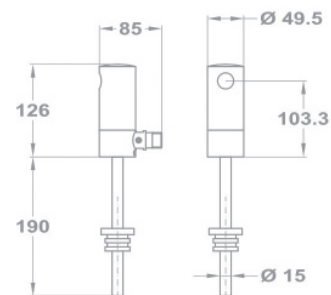

❖ М-Троник

НОВИНКА

Электронный наружный вентиль для смыва писсуара

- С встроенным регулятором температуры
- С фильтрами для сбора загрязнений
- Антивандальный
- С встроенным магнитным клапаном
- Начало смыва спустя 2 сек, после окончания процедуры.
- Дистанционное установление время смыва: 0,5-15сек
- Регулирование объема потока воды с помощью шарового крана, встроенного в присоединение
- Автоматический смыв в течении 24 часов, а не только после пользования
- Лампочное предупреждение о низком уровне энергии батарей
- В случае разрядки батарей магнитный клапан автоматически закрывает процесс
- Присоединение в сеть 1/2"
- Присоединение писсуара с помощью стальной, нержавеющей трубы Ø20x250 мм
- Дистанционная установка параметров

Артикул

184-7501-00