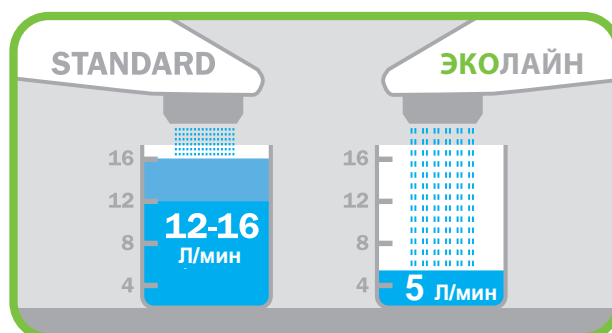

ЭКОНОМИЯ ПОЧТИ 60%-ОВ

ЭКОЛАЙН

Аэраторы обычных умывальников пропускают 12-16 литров воды. С аэратором Мофем ЭкоЛайн пропускать 5 л/мин. Вы можете сэкономить 60% воды.

Аэраторы, экономящие воду

A++ 4л/мин | A+ 5л/мин | A 7,5-9л/мин | A- 12л/мин