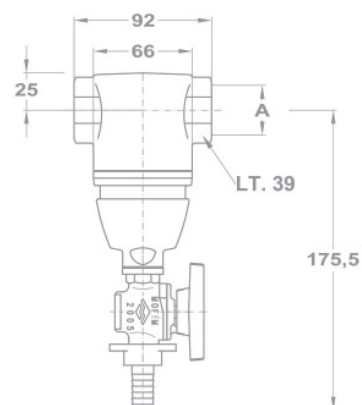

Сепаратор ила

- Для отопительных систем закрытого типа
- Максимальное давление : 10 Бар
- Максимальная температура: 120С
- Размеры шариков воздуха: мин. 20-50 микрон
- Металлическая корзина Pall кольца
- Скорость входящей воды замедляется, а примеси выпадают в осадок на дно арматуры. Открытием шарового крана сливаем отложения из системы.
- Использование: перед казаном

- Размер присоединения: 3/4"
- Размер присоединения : 1"

118-0011-00
118-0008-00