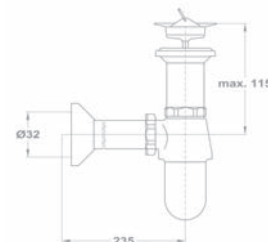

Бутылочный сифон

- Со донным клапаном
- Хромированный, полированный
- Пропускная способность: 18л/мин

165-0027-00

165-0027-04