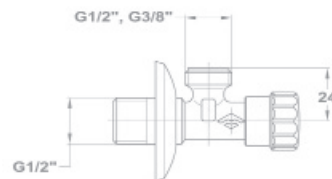

Артикул

163-0002-00
163-0006-00