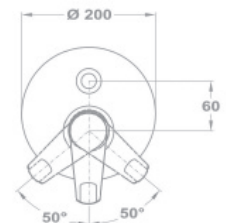

Внешняя часть встраиваемого смесителя для душа

- С картриджем 40 мм, низким
- Внешняя монтажная часть из металла
- Без душевого набора

153-0065-00