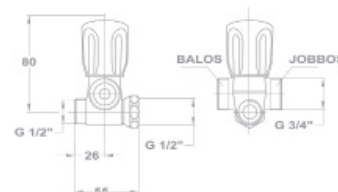

Вентиль для наполнения стиральной машины

- Хромированная поверхность
- С присоединением для углового вентиля 1/2"
- Правый
- Левый

167-0001-00
167-0002-00