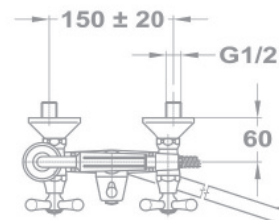

Треф / Романтик

НОВИНКА

Смеситель для ванны и умывальника

- Со шлангом 1500 мм
- С поворотным изливом
- Излив: 300 мм
- С противонакипным аэратором
- Размер аэратора: M22x1

С душевой лейкой Антика и душевой вилкой Антика, с классической кран-буксой

С душевой лейкой Антика и душевой вилкой Антика, с керамической кран-буксой

С душевой лейкой Бэзик и душевой вилкой Евростар, с классической кран-буксой

С душевой лейкой Бэзик и душевой вилкой Евростар, с керамической кран-буксой

Артикул

145-0021-01
604 TREFF

145-0021-30
604 TREFF CER

145-0021-13
603 TREFF

145-0021-31
603 TREFF CER

НОВИНКА

Смеситель для ванны

- Со шлангом 1500 мм
- С элементом снижающим коэффициент шума
- С противонакипным аэратором M 24x1
- С ручкой для переключателя душа Антика

С душевой лейкой Антика и душевой вилкой Антика, с классической кран-буксой

С душевой лейкой Антика и душевой вилкой Антика, с керамической кран-буксой

С душевой лейкой Бэзик и душевой вилкой Евростар, с классической кран-буксой

С душевой лейкой Бэзик и душевой вилкой Евростар, с керамической кран-буксой

141-0013-01
201 TREFF

141-0013-30
201 TREFF CER

141-0013-07
202 TREFF

141-0013-32
202 TREFF CER