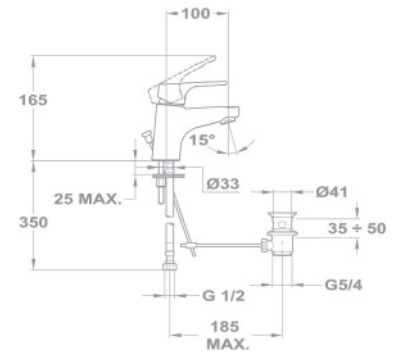

Эво

Смеситель для умывальника

- С металлическим донным клапаном
- С противонакипным аэратором, 5 л/мин
- Размер аэратора: M24x1
- С картриджем 35 мм, высоким
- Гибкая подводка 1/2"

Артикул

150-0058-00
101JUN EVO