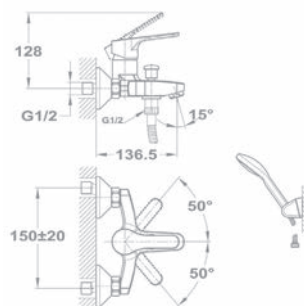

151-1751-00
201 PRO

Смеситель для душа

- С противонакипной душевой лейкой Бэзик
- Со шлангом 1500 мм
- С настенным держателем душа Бэзик
- С картриджем 35 мм, высоким