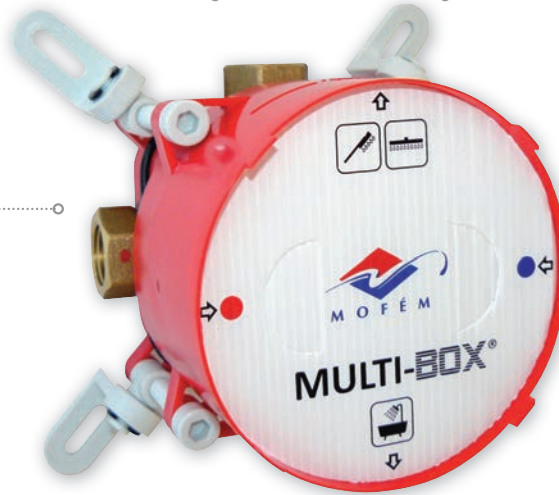

Душевой набор
275-0043-07

Преимущества МУЛЬТИ-БЛОК!

- **Мультифункциональность:** встраиваемый блок, к которому можно присоединить смеситель для душа, ванны и для душа-ванны.
- Благодаря тому, что блок встроен в стену, исключается возможность ошпаривания при прикосновении тела к горячим трубам.
- **Простота использования:** на одной поверхности можем регулировать и температуру, и напор, и переключатель душа.
- Меньше поверхность, которую надо чистить.
- **Экономия места:** больше места в душевой кабине и ванной комнате.
- Гладкая поверхность кафеля придает ванной комнате единый облик.