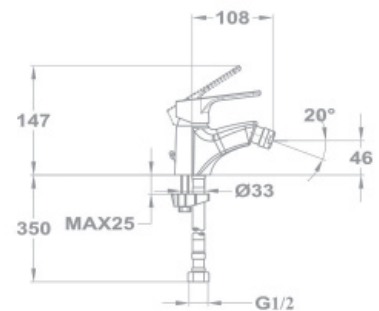

160-1763-02

Смеситель для биде

- С металлическим донным клапаном
- С противонакипным аэратором
- Размер аэратора: M24x1
- С картриджем 35 мм, высоким
- Гибкая подводка 1/2"

154-1713-00
501 PRO

Смеситель для ванны и Умывальника