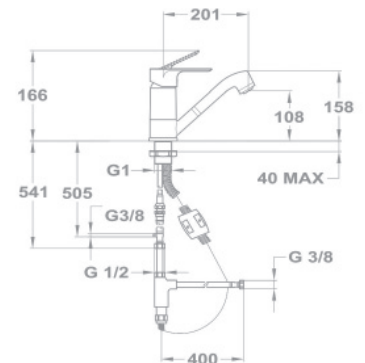

Смеситель для умывальника, медицинский

- С металлическим донным клапаном
- С противонакипным аэратором, 5 л/мин
- Размер аэратора: M24x1
- С картриджем 40 мм, высоким
- Гибкая подводка 1/2"

159-1513-00
101 TREND PL MED