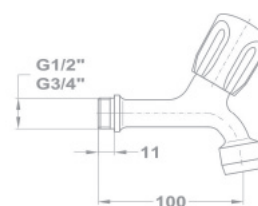

1. **Кран**
2. С аэратором
   - 1/2"
   - 3/4"

162-0005-00

162-0006-00