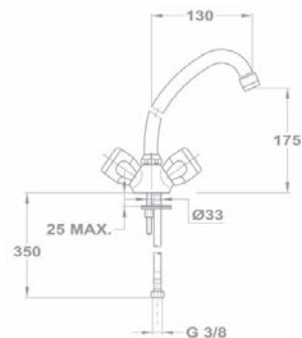

Смеситель умывальник Евростар для нагревателя воды открытого типа

- Подводка нижняя
- Двуручковый
- С поворотным изливом, C130
- Со специальным рассекателем воды, M22*1
- Гибкая подводка 3/8"

160-0004-02