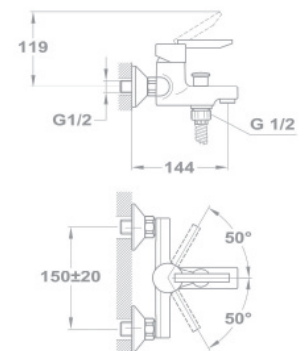

Смеситель для ванны

- С противонакипной душевой лейкой Бэзик
- С автоматическим переключателем душа
- Со шлангом 1500 мм
- С настенным держателем душа Бэзик
- С картриджем 35 мм, высоким
- С противонакипным аэратором
- Размер аэратора: M24x1

151-0038-10
202RUMBA

151-0021-00
202MAMBO

151-0022-00
202SAMBA