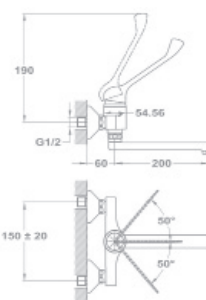

ЮНИОР ЭВО Смеситель для умывальника, медицинский

- С металлическим донным клапаном
- С противонакипным аэратором, 5 л/мин
- Размер аэратора: M24x1
- С картриджем 35 мм
- Гибкая подводка 1/2"

159-0024-00
101JUN EVO MED