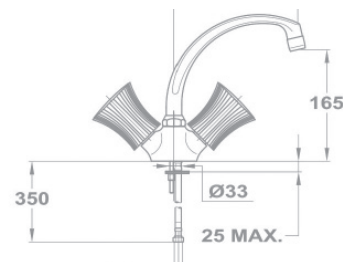

С керамической кран-буксой

140-0037-42
106 SP CER