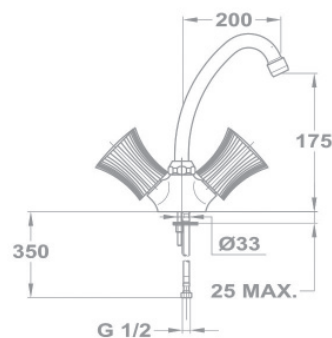

С керамической кран-буксой

140-0037-38
105 SP CER 200