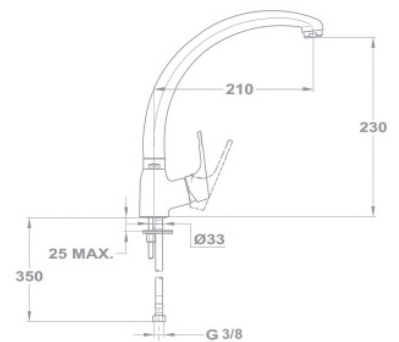

Смеситель мойки для нагревателя воды открытого типа

- Подводка нижняя
- Одноручковый
- С поворотным изливом, C200
- Со специальным рассекателем воды, M22*1
- Флексибельная подводка 3/8"

160-0018-20