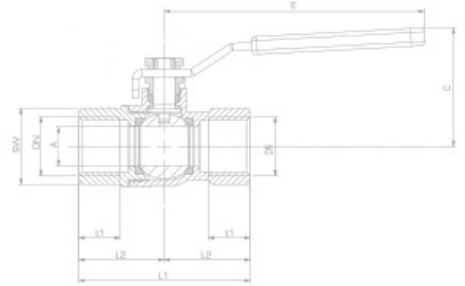

Алфа шаровой кран

- Закрытая конструкция
- Широкий спектр температур

Номинальный размер	Характерные размеры в мм							МП Код
	A	C	E	L1	L2	SW	t1	
1/4"	10	40,5	95	44	22	19	11	513-0008-00
3/8"	10	40,5	95	49	24,5	21	11,4	513-0010-00
1/2"	14	43	95	62	31	25	15	513-0015-00
3/4"	19	53	115	70	35	31	16,3	513-0020-00
1"	24	57	115	84	42	39	19,1	513-0025-00
1 1/4"	30	72,5	155	98	49	48	21,4	513-0032-00
1 1/2"	38	78,5	155	106	53	55	21,4	513-0040-00
2"	47	94	175	126	63	67	25,7	513-0050-00