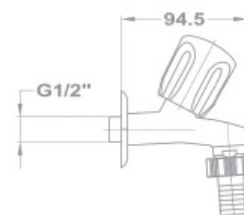

Дополнительная арматура

- Кран**
- С аэратором
 - 1/2"

Артикул

162-0035-07

- Кран**
- Со штуцером
 - 1/2"

162-0035-17

- Кран**
- Со штуцером быстрого присоединения
 - С подсосом воздуха
 - 1/2"
 - 3/4"

162-0007-00