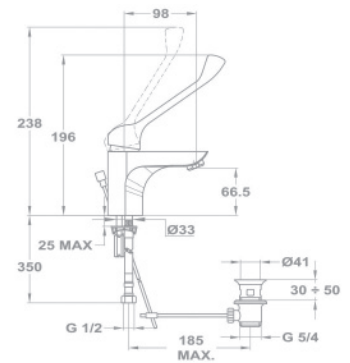

Смеситель для мойки медицинский

- С поворотным изливом
- Излив: 225 мм
- С противонакипным аэратором
- Размер аэратора: M24x1
- С картриджем 40 мм, низким
- Гибкая подводка 1/2"

159-1563-02
302 TREND PL MED