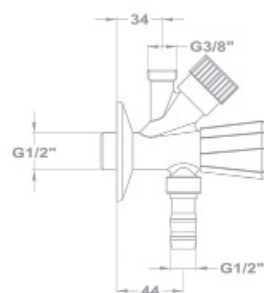

Комбинированный угловой вентиль

- Присоединение для стиральной или моечной машины - 3/4"
- Присоединение для умывальника - 3/8"
- Настенное присоединение в сеть - 1/2"
- С возвратным клапаном
- С регулируемой и заменяемой кран-буксой
- С прокладкой

163-0015-01