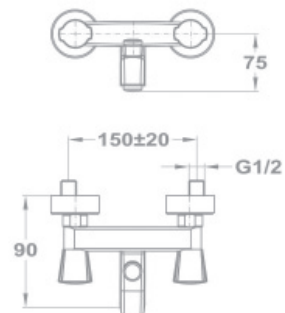

Без душевого набора

Артикул

141-1201-00
204GOLF

141-1251-00
205GOLF