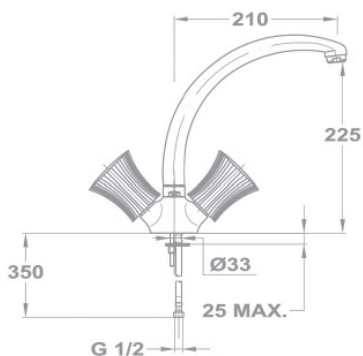

С керамической кран-буксой

140-0013-32
112 SP CER