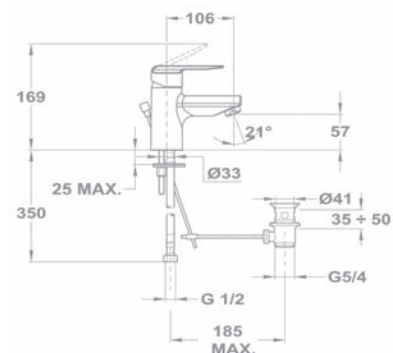

Без донного клапана

Артикул

150-0046-25
101 MODE

150-0046-40
100 MODE

Смеситель для биде

- С металлическим донным клапаном
- С противонакипным аэратором
- Размер аэратора: M24x1
- С картриджем 40 мм, высоким
- Гибкая подводка 1/2"