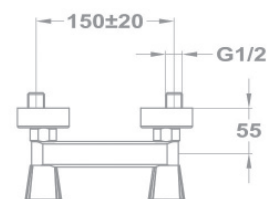

143-1251-00
409GOLF