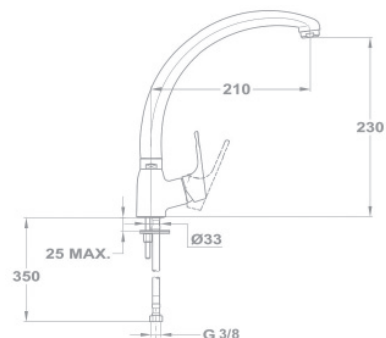

АТИКУЛ

160-0018-20