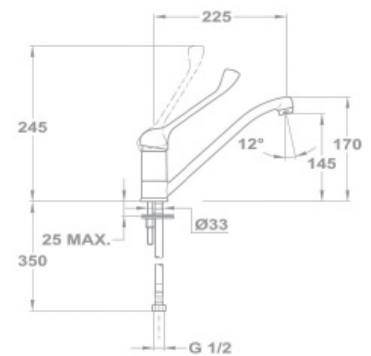

Тренд Плюс

НОВИНКА

Смеситель для настенной мойки

- С поворотным изливом
- Излив: 200 мм
- С противонакипным аэратором
- Размер аэратора: M24x1
- С картриджем 40 мм, высоким

АТИКУЛ

152-1551-06
301 TREND PLUS

Смеситель для мойки

- С поворотным изливом
- Излив: 201 мм
- С противонакипным аэратором
- Размер аэратора: M24x1
- С вытягивающейся лейкой, две функции
- С картриджем 40 мм, с низким
- Гибкая подводка 1/2"

152-1563-04
304 TREND PLUS

Смеситель для умывальника, медицинский

- С металлическим донным клапаном
- С противонакипным аэратором, 5 л/мин
- Размер аэратора: M24x1
- С картриджем 40 мм, высоким
- Гибкая подводка 1/2"

159-1513-00
101 TREND PL MED

Смеситель для мойки медицинский

- С поворотным изливом
- Излив: 225 мм
- С противонакипным аэратором
- Размер аэратора: M24x1
- С картриджем 40 мм, низким
- Гибкая подводка 1/2"

159-1563-02
302 TREND PL MED

НОВИНКА

Смеситель для мойки настенной медицинский

- С поворотным изливом
- Излив: 200 мм
- С противонакипным аэратором
- Размер аэратора: M24x1
- С картриджем 40 мм, высоким

159-1551-06
301 TREND PL MED

С ручкой Тренд Арт:
TREND PL ART (Артикулы см. в конце каталога)