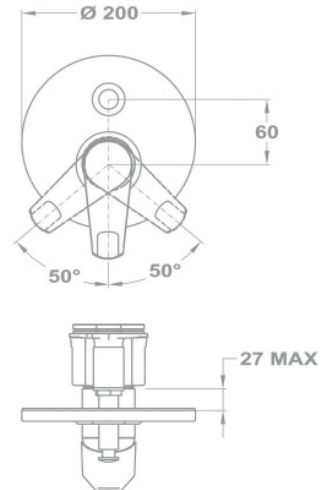

НОВИНКА

Душевая система

- Универсальная система монтажа для любого настенного смесителя ванны и душа
- С регулируемой восходящей телескопической трубой в целях более удобного использования
 - › Минимальная высота: 998 мм
 - › Максимальная высота: 1168 мм
- Душевая головка Ø200 мм, с антинакипными элементами
- Душевая лейка Стило Спорт, 3 вида струи, с антинакипными, поворотный элементами
- Предлагаемое минимальное давление в сети 1,5Бар
- Керамический переключатель душа
- Регулируемый по высоте держатель душевой лейки
- Укрепленный гибкий металлический шланг 1500 мм
- Соединительный шланг (800 мм) для подключения смесителей к душевой системе
- Поставляем без смесителя
- Заказывать можно с апреля 2015 года