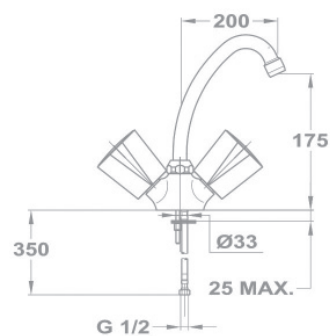

С керамической кран-буксой

140-0021-32
105 NOVA CER 200