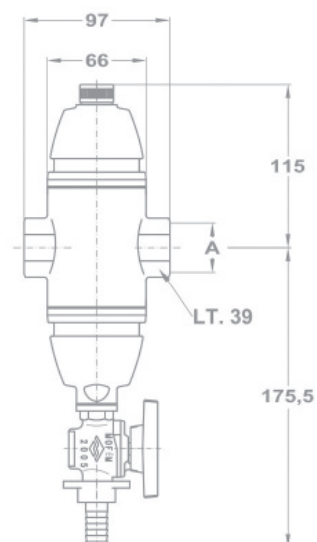

Сепаратор воздуха и ила

- Для охлаждающих систем закрытого типа
- Максимальное давление : 10 Бар
- Максимальная температура: 120С
- Размеры шариков воздуха: мин. 20-50 микрон
- Металлическая корзина Pall кольца
- Скорость входящей воды замедляется, а примеси выпадают в осадок на дно арматуры. Открытием шарового крана сливаем отложения из системы.
- Использование: перед казаном, на трубы

- Размер присоединения: 3/4"
- Размер присоединения : 1"

118-0009-00
118-0006-00