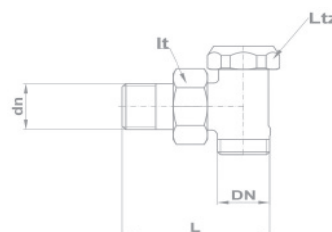

Нминальный размер		Характерные размеры в мм					Радиаторный вентиль
DIN		L	lt	Ltz	DN	dn	Код
мм	inch						
15	1/2"	59,5	30	23	1/2"	1/2"	111-0046-20