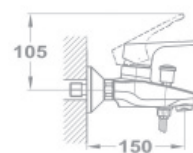

Смеситель для ванны

- С противонакипной душевой лейкой Бээик
- С автоматическим переключателем душа
- Со шлангом 1500 мм
- С настенным держателем душа Бээик
- С картриджем 35 мм, высоким
- С элементом снижающим коэффициент шума
- С противонакипным аэратором
- Размер аэратора: M24x1

Без душевого набора

151-0063-00
202JUN EVO

151-0063-10
201JUN EVO