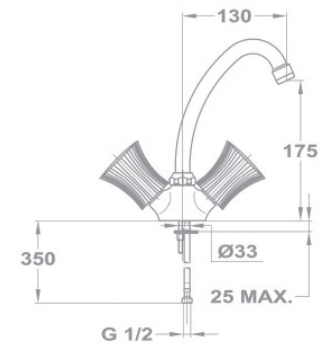

Смеситель для умывальника

- С поворотным изливом
- Излив: 130 мм
- С противонакипным аэратором, 7,5-9 л/мин
- Размер аэратора: M22x1
- Гибкая подводка 1/2"
- Без донного клапана

С классической кран-буксой

140-0037-08
105 SP 130

С керамической кран-буксой

140-0037-22
105 SP CER 130