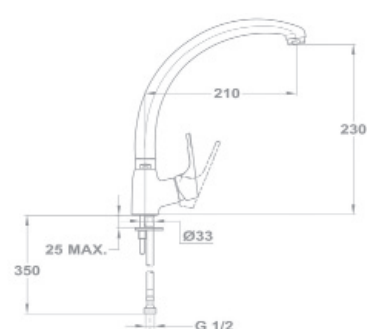

Смеситель для мойки

- С поворотным изливом
- Излив: 210 мм
- С противонакипным аэратором
- Размер аэратора: M24x1
- С картриджем 35 мм, высоким
- Гибкая подводка 1/2"

152-0048-30
303JUN EVO