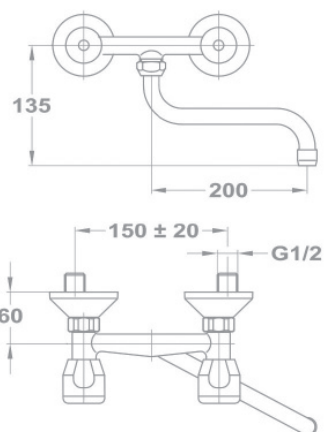

С керамической кран-буксой, с ручкой Евростар Нова

142-0148-32
301 E (N) CER