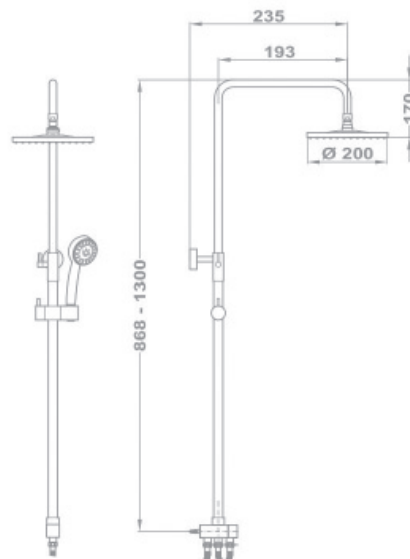

Душевая система

- Универсальная система монтажа для любого настенного смесителя ванны и душа
- С регулируемой восходящей телескопической трубой в целях более удобного использования
  - › Минимальная высота: 998 мм
  - › Максимальная высота: 1168 мм
- Душевая головка Ø200 мм, с антинакипными элементами
- Душевая лейка Стило Спорт, 3 вида струи, с антинакипными, поворотный элементами
- Предлагаемое минимальное давление в сети 1,5Бар
- Керамический переключатель душа
- Регулируемый по высоте держатель душевой лейки
- Укрепленный гибкий металлический шланг 1500 мм
- Соединительный шланг (800 мм) для подключения смесителей к душевой системе
- Поставляем без смесителя
- Заказывать можно с апреля 2015 года

Артикул
275-0059-07