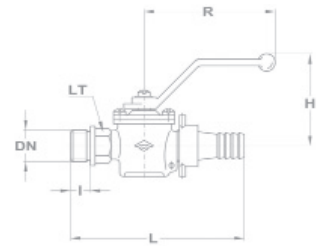

Номинальный размер		Характерные размеры в мм					Шаровой кран для котла
DIN		L	H	R	I	Lt.	Код
мм	inch						
	1/2"	107	52	90	12	19	113-0010-00
	3/4"	142	78	110	15	17	113-0023-00

Магистральный кран для воды