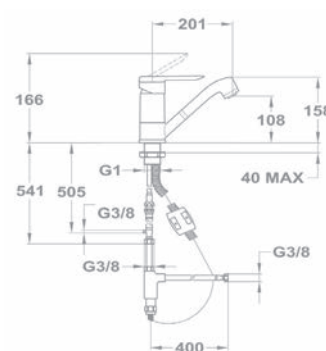

Артикул

152-0046-60
304 MODE