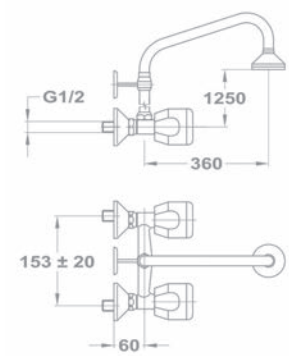

Смеситель для мойки

- С поворотным изливом
- Излив: 200 мм
- С противонакипным аэратором
- Размер аэратора: M22x1
- Гибкая подводка 1/2"

С классической кран-буксой

С керамической кран-буксой

С классической кран-буксой, с ручкой Евростар нова

С керамической кран-буксой, с ручкой Евростар Нова

140-0001-05
105 E 200

140-0001-17
105 E CER 200

140-0198-01
105 E NOVA 200

140-0198-02
105 E (N) CER 200