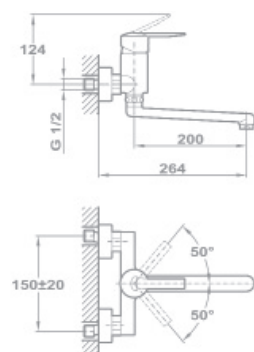

❖ Мода

Смеситель для душа

- С противонакипной душевой лейкой Дукал
- Со шлангом 1500 мм
- С настенным держателем душа Дукал
- С картриджем 40 мм, высоким
- С элементом снижающим коэффициент шума

Артикул

153-0046-20
402 MODE

НОВИНКА

Смеситель скрытого монтажа для душа и для бидета

- Без душевого набора
- Содержит встраиваемый элемент
- С керамическим картриджем 40 мм, низким

153-0046-40
407 MODE

Смеситель для мойки

- С поворотным изливом
- Излив: 225 мм
- С противонакипным аэратором
- Размер аэратора: M24x1
- С картриджем 40 мм, низким
- Гибкая подводка 1/2"

152-0046-21
302 MODE

Смеситель для мойки

- С поворотным изливом
- Излив: 210 мм
- С противонакипным аэратором
- Размер аэратора: M24x1
- С картриджем 40 мм, высоким
- Гибкая подводка 1/2"

152-0046-30
303 MODE

Смеситель для мойки

- С поворотным изливом
- Излив: 200 мм
- С противонакипным аэратором
- Размер аэратора: M24x1
- С картриджем 40 мм, высоким

152-0046-20
301 MODE