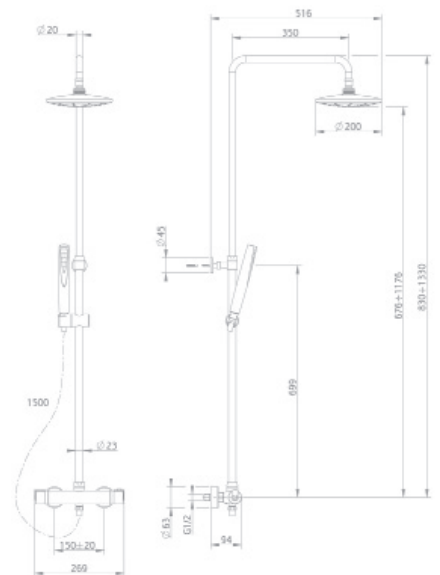

Телескопическая труба

Артикул

151-0066-00
405JUN EVO

153-0065-00
406JUN EVO

172-0001-00

169-0001-00

169-0002-00

170-0004-00