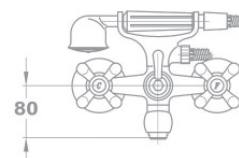

141-0013-01
201 TREFF

141-0013-30
201 TREFF CER

141-0013-07
202 TREFF

141-0013-32
202 TREFF CER