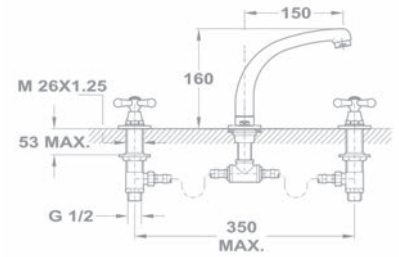

Смеситель для умывальника с 3-мя отверстиями

- Без донного клапана
- С керамической кран буксой
- С противонакипным аэратором M24X1, 7,5-9л/ мин
- С флексибельной подводкой 3/8"
- Заказывать можно с апреля 2015 года

АТИКУЛ

140-0017-00