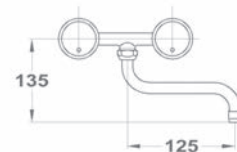

Комета (КОМ)
273-0105-77 - синяя
273-0105-78 - красная
по 10 шт в коробке