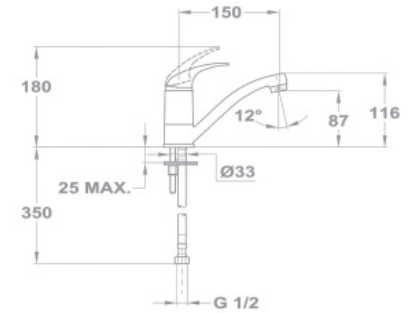

- С поворотным изливом
- Излив: 150 мм
- Размер аэратора: M24x1
- С картриджем 35 мм, низким
- Гибкая подводка 1/2"
- Без донного клапана

150-0050-50
110JUN

Смеситель для ванны и умывальника

- С противонакипной душевой лейкой Бэзик
- С автоматическим переключателем душа
- Со шлангом 1500 мм
- С настенным держателем душа Бэзик
- С поворотным изливом
- Излив: 300 мм
- С картриджем 35 мм, высоким
- Размер аэратора: M24x1