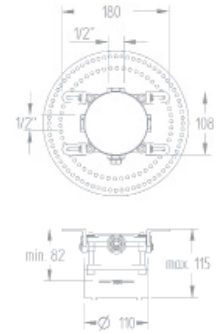

Артикул

172-0001-00

Внешняя часть встраиваемого смесителя для ванны

- С картриджем 40 мм, низким
- Внешняя монтажная часть из металла
- С автоматическим переключателем душа
- Без душевого набора

151-1551-10