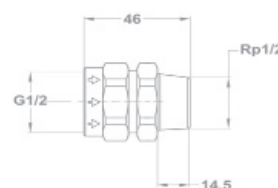

Безопасный термостатический клапан

- Температура при открывании 95-100 °С
- Максимальное давление 0,5 МПа (5 bar)
- Термическая выдержка 925 С (до 60 мин)

230-0079-07