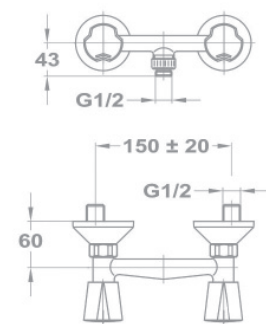

С керамической кран-буксой

143-0014-36
402 NOVA CER