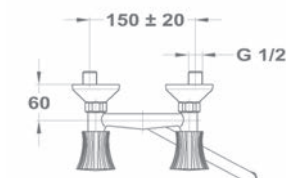

В случае заказа смесителей семейства СПЕКТРУМ с другой ручкой, ассортимент которых представлен в вышеуказанной таблице, просим после кода, выбранного смесителя, поставить буквенное обозначение выбранной ручки (если смеситель будет с керамической кран-буксой, то укажите это знаком CER). Например: при заказе смесителя с ручкой Диамант, с изливом С200 и керамической кран-буксой поступаем следующим образом: 105 DI CER 200