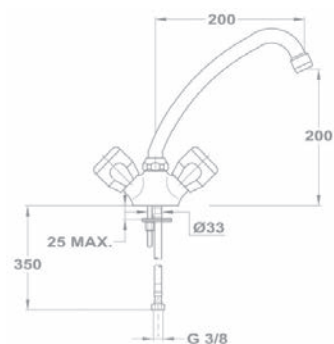

Смеситель мойки Евростар для нагревателя воды открытого типа

- Подводка нижняя
- Двуручковый
- С поворотным изливом, C200
- Со специальным рассекателем воды, M22*1
- Гибкая подводка 3/8"

160-0004-20