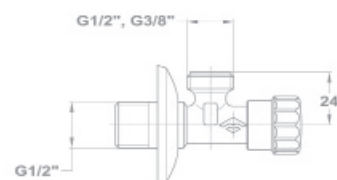

Артикул

163-0006-00