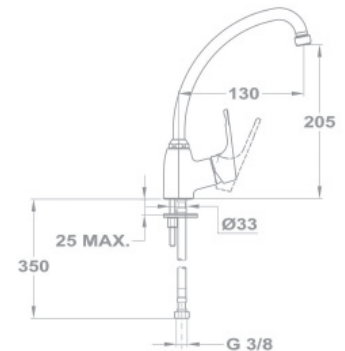

Смеситель умывальник для нагревателя воды открытого типа

- С нижним присоединением
- Одноручковый
- С поворотным изливом 130 мм
- С безопасным рассекателем воды M22x1
- С картриджем 35 мм, высоким
- Флексибельная подводка 3/8"

160-0018-10