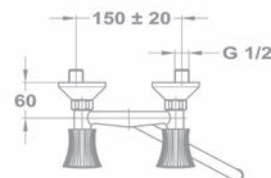

Смеситель для мойки

- С поворотным изливом
- Излив: 125 мм
- С противонакипным аэратором
- Размер аэратора: M22x1

С классической кран-буксой

142-0037-15
306 SP

С керамической кран-буксой

142-0037-20
306 SP CER