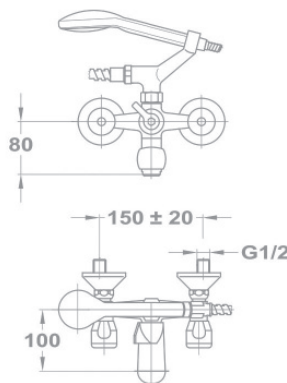

Евростар / Евростар Нова

Смеситель для ванны и умывальника

- С лейкой Бэзик
- С держателем душа Евростар
- Со шлангом 1500 мм
- С противонакипным аэратором, M22x1
- С трубчатым изливом S300 мм

С классической кран-буксой

145-0002-07
604 E

С керамической кран-буксой

145-0002-31
604 E CER

С классической кран-буксой, с ручкой Евростар нова

145-0070-01
604 E NOVA

С керамической кран-буксой, с ручкой Евростар Нова

145-0070-33
604 E (N) CER

Смеситель для ванны

- С противонакипной душевой лейкой Бэзик
- С настенным держателем душа Евростар
- Со шлангом 1500 мм
- С противонакипным аэратором, M28x1

С классической кран-буксой

141-0094-01
202 E

С керамической кран-буксой

141-0094-31
202 E CER

С классической кран-буксой, с ручкой Евростар нова

141-0094-00
202 E NOVA

С керамической кран-буксой, с ручкой Евростар нова

141-0094-32
202 E (N) CER

Смеситель для душа

- С противонакипной душевой лейкой Бэзик
- С держателем душа Базик
- Со шлангом 1500 мм

С классической кран-буксой

143-0001-03
402 E

С керамической кран-буксой

143-0001-33
402 E CER

С классической кран-буксой, с ручкой Евростар нова

143-0115-00
402 E NOVA

С керамической кран-буксой, с ручкой Евростар Нова

143-0109-31
402 E (N) CER