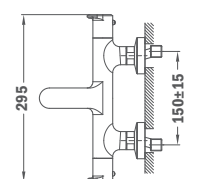

АЙКОН

Icon

Смеситель для умывальника, белый

- Без донного клапана
- Излив каскадный
- Противонакипной аэратор
- Покрытие против отпечатков пальцев
- Сверхвысокая устойчивость крашенной поверхности
- Картридж 25 мм
- Гибкая подводка 3/8"

Washbasin mixer white

- Without pop-up waste
- Cascade spout
- Anti-scale aerator
- Anti-finger print
- High resistance paint coating
- 25 mm ceramic cartridge
- 3/8" flexible inlet pipes

Артикул / REF.

33.346.02.0W

NEW

Смеситель для умывальника, синий

- Без донного клапана
- Излив каскадный
- Противонакипной аэратор
- Покрытие против отпечатков пальцев
- Сверхвысокая устойчивость крашенной поверхности
- Картридж 25 мм
- Гибкая подводка 3/8"

Washbasin mixer blue

- Without pop-up waste
- Cascade spout
- Anti-scale aerator
- Anti-finger print
- High resistance photoluminescent paint
- 25 mm ceramic cartridge
- 3/8" flexible inlet pipes

33.346.02.0Z

NEW

Смеситель для умывальника, красный

- Без донного клапана
- Излив каскадный
- Противонакипной аэратор
- Покрытие против отпечатков пальцев
- Сверхвысокая устойчивость крашенной поверхности
- Картридж 25 мм
- Гибкая подводка 3/8"

Washbasin mixer red

- Without pop-up waste
- Cascade spout
- Anti-scale aerator
- Anti-finger print
- High resistance photoluminescent paint
- 25 mm ceramic cartridge
- 3/8" flexible inlet pipes

33.346.02.0R

NEW

Смеситель для умывальника, зеленый

- Без донного клапана
- Излив каскадный
- Противонакипной аэратор
- Покрытие против отпечатков пальцев
- Сверхвысокая устойчивость крашенной поверхности
- Картридж 25 мм
- Гибкая подводка 3/8"

Washbasin mixer green

- Without pop-up waste
- Cascade spout
- Anti-scale aerator
- Anti-finger print
- High resistance photoluminescent paint
- 25 mm ceramic cartridge
- 3/8" flexible inlet pipes