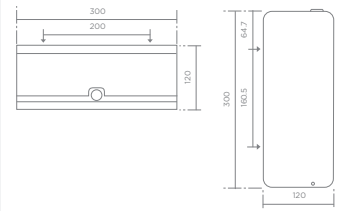

❖ Аксессуары из нержавеющей стали

Stainless steel accessories

Настенный держатель туалетной бумаги больших размеров в рулонах IC404

- Максимальный размер рулона толщиной из Ø270 мм
- Полированная поверхность
- Оснащён ключом и крепёжными болтами
- Рекомендуемая высота крепления 700 мм.*
- Вес: 3,2 кг

IC404 XL Toilet roll holder

- Grinded finish
- Security lock, key and installation screws (included)
- Recommended installation height: 700 mm*
- Weight: 3.20 kg

Артикул / REF.

764040200

Настенный держатель для туалетной бумаги, двойной IC405

- Максимальный размер рулона толщиной из Ø105 мм
- Полированная поверхность
- Оснащён ключом и крепёжными болтами
- Рекомендуемая высота крепления 700 мм.*
- Вес: 2,5 кг

IC405 Double toilet roll holder

- Ø105 mm maximum roll size
- Grinded finish
- Security lock, key and installation screws (included)
- Recommended installation height: 700 mm*
- Weight: 2.50 kg

764050200

MX900 / 901 / 902 Информационные таблички

- Поверхность сатинированная
- Рекомендуемая высота крепления 1800 мм от.*
- Вес: 0,2 кг

MX900/901/902 Independent washroom plates

- Natural silk satin finish
- Recommended installation height: 1800 mm*
- Weight: 0.2 kg

- MX900 - Женский
- MX901 - Мужской
- MX902 - Для инвалидов

- MX900 - FEMALE
- MX901 - MALE
- MX902 - DISABLED

769000200

769010200

769020200

Настенный туалетный держатель ершика IC904

- Заменяемая пластмассовый ершик
- Полированная поверхность
- Оснащён крепёжными винтами
- Лёго чистящейся, потому что съёмный
- Рекомендуемая высота крепления 100 мм.*
- Вес: 2,2 кг

IC904 Toilet brush and holder

- Repleceable nylon brush
- Grinded finish
- Installation screws
- Removable holder for easy cleaning
- Recommended installation height: 100 mm*
- Weight: 1,00 kg

769040200