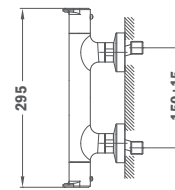

NEW

Душевая система Айкон с термостатическим смесителем

- Термостатический смеситель с защитным закрытием при 38°C
- Кнопка Эко
- Холодная поверхность корпуса
- Автоматический переключатель душа, втроненный в корпус смесителя
- Овальная душевая головка с противонакипными элементами
- Душевая лейка Айкон с противонакипными элементами (1 функция)
- Регулируемый держатель для душевой лейки
- Укрепленный гибкий металлический шланг 1,5 м

ICON shower system with thermostatic mixer

- Thermostatic mixer with safety temperature stop at 38°C
- Water saving ECO button
- COLD TOUCH system
- Automatic diverter integrated in the body of thermostatic mixer
- Oval headshower with anti-scale system
- Icon hand shower with anti-scale system (1 function)
- Adjustable hand shower holder
- High quality metal flexible shower hose 1,5 m

33.238.02.00