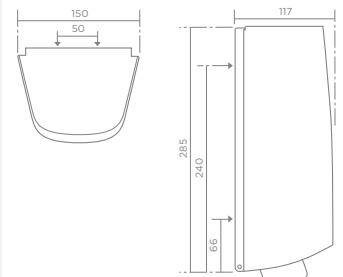

Настенный дозатор мыла MX200 Soap dispenser

- Простота использования - нажатием ручки вперёд
- Поверхность сатиновая
- Пластиковая ёмкость объёмом 1л многоразового использования
- Оснащён замком, ключом и крепежными болтами
- Рекомендуемая высота крепления 1100 мм.*
- Вес: 1,7 кг

- Easy to operate push forward handle
- Natural silk satin finish
- 1 litre refillable plastic container
- Security lock, key and installation screws (included)
- Recommended installation height: 1100 mm*
- Weight: 1,71 kg

762000200