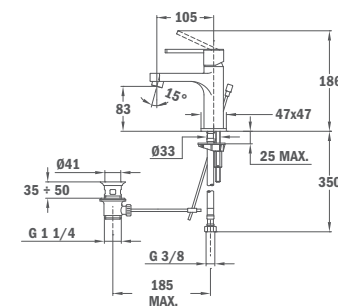

Washbasin mixer red

- With metal pop-up waste
- Anti-scale aerator
- Anti-finger print
- High resistance photoluminescent paint
- 25 mm ceramic cartridge
- 3/8" flexible inlet pipes

50.342.02.0R