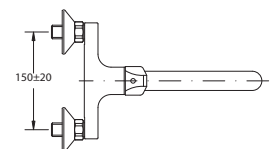

Without shower set

53.1222.12