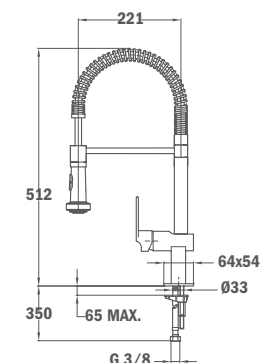

MZ 939

- Swivel and flexible spout
- Anti-scale aerator
- High resistant flexible spring
- Stainless steel flexible hose reinforced with plastic for better protection and easy cleaning
- Pull-down shower 2 functions: normal & shower spray
- 35 mm ceramic cartridge
- 3/8" flexible inlet pipes

38.939.02