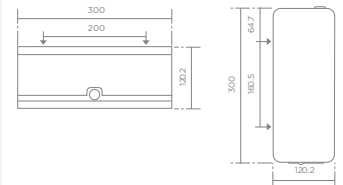

❖ Аксессуары из нержавеющей стали

Stainless steel accessories

Настенный диспенсер бумаги MX101 Paper dispenser

- Регулируемый механизм для подачи бумаги любого размера
- Поверхность сатиновая
- Оснащён замком, ключом и крепежными болтами
- Рекомендуемая высота крепления 1550 мм.*
- Вес: 3,5 кг

Артикул / REF.

761010200

Настенный диспенсер бумажных полотенец IC102 Paper dispenser

- Смотровое окошко для контроля наличия полотенец
- Полированная поверхность
- Оснащён замком, ключом и крепежными болтами
- Рекомендуемая высота крепления 1550 мм.*
- Вес: 3,4 кг

- Decorative front window to check refill necessity
- Grinded finish
- Security lock, key and installation screws (included)
- Recommended installation height: 1550 mm*
- Weight: 3,40 kg

761020200

Настенный дозатор мыла MX200 Soap dispenser

- Простота использования - нажатием ручки вперёд
- Поверхность сатиновая
- Пластиковая ёмкость объёмом 1л многоразового использования
- Оснащён замком, ключом и крепежными болтами
- Рекомендуемая высота крепления 1100 мм.*
- Вес: 1,7 кг

- Easy to operate push forward handle
- Natural silk satin finish
- 1 litre refillable plastic container
- Security lock, key and installation screws (included)
- Recommended installation height: 1100 mm*
- Weight: 1,71 kg

762000200

Настенный дозатор мыла IC201 Soap dispenser

- Смотровое окошко для контроля уровня жидкого мыла
- Полированная поверхность
- Пластиковая ёмкость объёмом 1л многоразового использования
- Оснащён замком, ключом и крепежными болтами
- Рекомендуемая высота крепления 1100 мм.*
- Вес: 1,7 кг