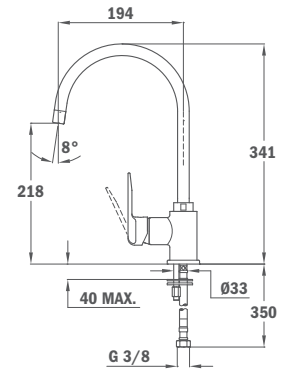

Инка 995 FY (Желтый)

- Мини-дизайн
- Поворотный излив
- Противонакипной аэратор
- Картридж 35 мм
- Гибкая подводка 3/8"

IN 995 FY (Yellow)

- Minimalistic design
- Swivel spout
- Anti-scale aerator
- 3/8" flexible inlet pipes
- 35 mm ceramic cartridge

53.995.12.0FY