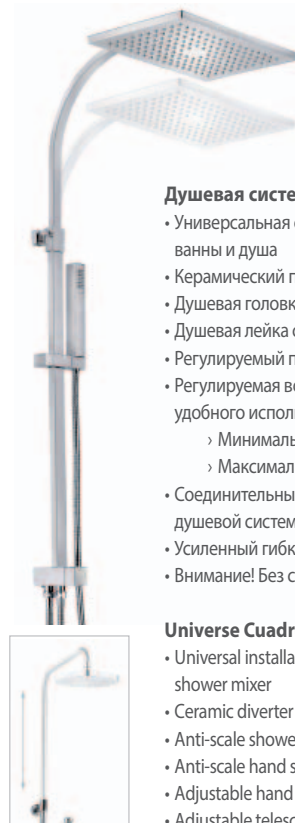

Universe Plus Shower System

- Universal installation system on any non concealed bath/shower and shower mixer
- Ceramic diverter
- Anti-scale shower head
- Anti-scale hand shower (1 function)
- Adjustable hand shower holder
- Connecting metal flexible hose (80 cm) between mixer and shower system
- Reinforced metal flexible hose 1,5 m
- Attention: mixer not included

NEW REF.
79.002.74.00

Душевая система Universe Cuadro Pro

- Универсальная система монтажа для любого настенного смесителя ванны и душа
- Керамический переключатель душа
- Душевая головка 240x360 мм с антинакипными элементами
- Душевая лейка с антинакипными элементами (1 вид струи)
- Регулируемый по высоте держатель душевой лейки
- Регулируемая восходящая телескопическая труба в целях более удобного использования
  - › Минимальная высота: 990 мм
  - › Максимальная высота: 1180 мм
- Соединительный шланг (800 мм) для подключения смесителя к душевой системе
- Усиленный гибкий металлически шланг 1500 мм
- Внимание! Без смесителя

Universe Cuadro Pro Shower System

- Universal installation system on any non concealed bath/shower and shower mixer
- Ceramic diverter
- Anti-scale shower head 240 x 360 mm
- Anti-scale hand shower (1 function)
- Adjustable hand shower holder
- Adjustable telescopic rail for easier installation:
  - › Min. height: 990 mm
  - › Max. height: 1.180 mm
- Connecting metal flexible hose (80 cm) between mixer and shower system
- Reinforced metal flexible hose 1,5 m
- Attention: mixer not included