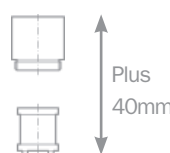

Набор насадок для
встраиваемого
смесителя (40мм)

Enlarger for concealed
shower mixer (40 mm)

Артикул / REF.
R1053800