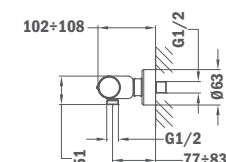

АЛАЙОР XL

Alaior XL

Смеситель для биде

- С металлическим донным клапаном
- Противонакипной аэратор
- Поворотный шарнир
- Картридж 35 мм
- Гибкая подводка 3/8"

Bidet mixer

- With metal pop-up waste
- Anti-scale aerator
- Swivel ball joint
- 35 mm ceramic cartridge
- 3/8" flexible inlet pipes

Артикул / REF.

22.622.02.00

Смеситель для ванны

- С душевым набором Кобэ
- С противозумовым и обратным клапаном в эксцентрик
- Противонакипной аэратор
- Автоматический переключатель душа, встроенный в смеситель
- Картридж 35 мм

Bath/shower mixer

- With Kobe shower set
- Equipped with noise reducers
- Anti-scale aerator
- Automatic diverter integrated in the mixer's body
- 35 mm ceramic cartridge

22.122.02.00

Без душевого набора

Without shower set

22.121.02.00

ACS

Смеситель для душа

- С душевым набором Кобэ, R13.157.00
- С противозумовым и обратным клапаном в эксцентрик
- Картридж 35 мм

Shower mixer

- With Kobe shower set
- Equipped with noise reducers
- 35 mm ceramic cartridge

22.232.02.00

Без душевого набора

Without shower set

22.231.02.00

ACS

NEW

Термостатический смеситель для ванны

- Холодная поверхность
- Кнопка Эко
- Автоматический переключатель душа
- Противонакипной аэратор
- Защитное закрытие при 38°C
- Обратные клапаны с защитным фильтром
- Без душевого набора

Thermostatic bath/shower mixer

- COLD TOUCH system
- ECO button
- Automatic diverter in water outlet handle
- Anti-scale aerator
- With safety temperature stop at 38°C
- Check valves protected by filters
- Without shower set

22.101.02.00

NEW

Термостатический смеситель для ванны

- Холодная поверхность
- Кнопка Эко
- Защитное закрытие при 38°C
- Обратные клапаны с защитным фильтром
- Без душевого набора

Thermostatic shower mixer