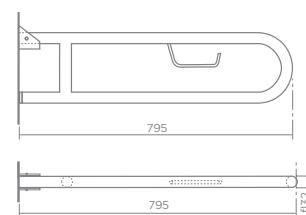

GB500 Fold down bar

- Safety block and release system
- Anti-slip brushed treatment
- Mounting cover plate of Ø 75mm
- Assembling system resists a load up to 150 kg, depending on
- Ergonomic and comfortable tube, diameter 32mm

Артикул / REF.

765000200