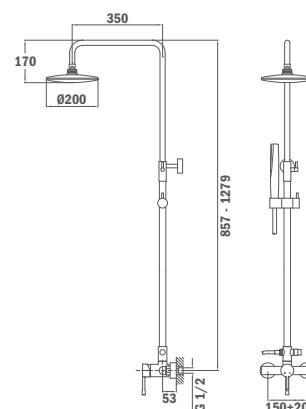

ХАРАКТЕРИСТИКИ / RANGE CHARACTERISTICS

ДУШЕВОЙ НАБОР SHOWER SET

Кобэ
душевой набор
(противонакипной)
shower set (anti-scale)
Ref. R13.157.00

СПЕЦИАЛЬНЫЙ АЭРАТОР / SPECIAL AERATOR

Специальный противонакипной и противовандальный аэратор, который обеспечивает мягкость потока воды и уменьшает шум.

Special anti-scale and vandal-proof aerator, which provides a splash-free water stream and noise reduction.

ЭЛЕМЕНТЫ, СНИЖАЮЩИЕ ШУМ / NOISE REDUCTORS

В эксцентрики смесителей ванны и душа встроены противозвонные элементы, которые значительно снижают шум трения воды о стенки труб.

The bath/shower and shower mixers incorporate noise reducers which substantially limit the noise made by water circulating through the tap.