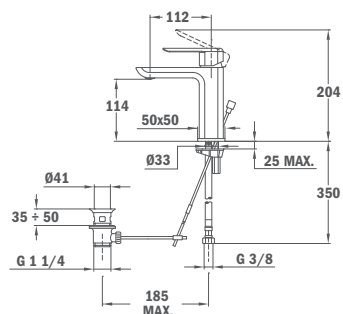

ACS

Смеситель для умывальника, настенный

- Без донного клапана
- Излив: 187 мм
- Противонакипной аэратор
- Картридж 35 мм

Wall-mounted washbasin mixer

- Without pop-up waste
- Spout maximum 187 mm
- Anti-scale aerator
- 35 mm ceramic cartridge

62.461.02.00