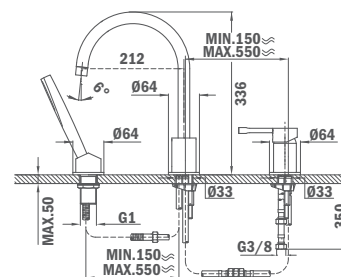

АЛАЙОР XL

Alaior XL

Смеситель для ванны, бортовой

- Душевым набором Кобэ (1 функция)
- Автоматический переключатель душа,
- Встроенный в корпус
- Встроенный в излив противонакипной аэратор

Three-hole deck bath/shower mixer

- With Kobe hand shower (1 function)
- Fixed central spout with integrated diverter
- Anti-scale aerator integrated in the spout

Артикул / REF.

22.152.02.00

NEW

Термостатическая душевая система АЛАЙОР XL

- Термостатический смеситель с верхним
- Присоединением для душа
- С кнопкой ЭКО и защитное закрытие при 38°C
- Холодная поверхность корпуса
- Автоматический переключатель душа, встроенный в
- Термостатический смеситель
- Душевая головка Ø250 мм, с
- Противонакипными элементами
- Душевая лейка Айс с противонакипными элементами (3 функции)
- Регулируемый по высоте держатель душевой лейки
- С регулируемой восходящей телескопической
- Трубой в целях более удобного использования
  - › Минимальная высота: 799 мм
  - › Максимальная высота: 1299мм
- Укрепленный гибкий металлический шланг 1,5м

Alaior XL shower system with thermostatic mixer

- Thermostatic mixer with safety temperature stop at 38°C
- Water saving eco flow stop
- COLD TOUCH system
- Automatic diverter integrated in the body of thermostatic mixer
- Chromed headshower with anti-scale system, Ø 250 mm
- Ice hand shower with anti-scale system (3 function)
- Adjustable hand shower holder
- Adjustable telescopic rail for easier installation:
  - › Min. height: 799 mm
  - › Max. height: 1299 mm
- High quality metal flexible shower hose 1,5 m

22.238.02.00

Душевая система Алайор XL