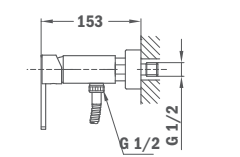

50.232.02.00

Без душевого набора
Опции цветов:
Черный
Белый

Without shower set
Other available colors:
Black
White

50.231.02.00

50.231.02.0N

50.231.02.0W

ВИТА
VITA

Смеситель каскад для умывальника