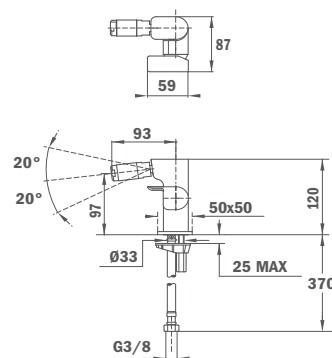

Артикул / REF.

62.626.02.00

Смеситель для ванны

- Без душевого набора
- С противозумовым и обратным клапаном в
- Эксцентрике
- Противонакипной аэратор
- Автоматический переключатель душа, встроенный в корпус
- Картридж 35 мм

Bath/shower mixer

- Without shower set
- Equipped with noise reducers
- Anti-scale aerator
- Automatic diverter integrated in the mixer's body
- 35 mm ceramic cartridge

62.121.02.00

ACS