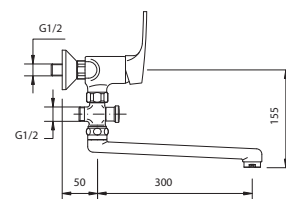

Without shower set

53.1222.12