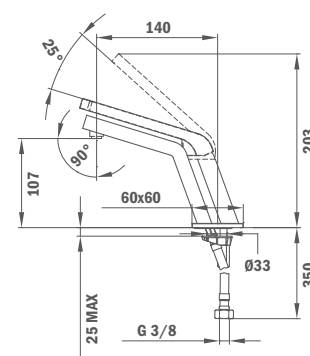

АЙКОН

Icon

Смеситель для умывальника, белый

- Без донного клапана
- Излив каскадный
- Противонакипной аэратор
- Покрытие против отпечатков пальцев
- Сверхвысокая устойчивость крашенной поверхности
- Картридж 25 мм
- Гибкая подводка 3/8"

Washbasin mixer white

- Without pop-up waste
- Cascade spout
- Anti-scale aerator
- Anti-finger print
- High resistance paint coating
- 25 mm ceramic cartridge
- 3/8" flexible inlet pipes

Артикул / REF.

33.346.02.0W

NEW

Смеситель для умывальника, синий

- Без донного клапана
- Излив каскадный
- Противонакипной аэратор
- Покрытие против отпечатков пальцев
- Сверхвысокая устойчивость крашенной поверхности
- Картридж 25 мм
- Гибкая подводка 3/8"

Washbasin mixer blue

- Without pop-up waste
- Cascade spout
- Anti-scale aerator
- Anti-finger print
- High resistance photoluminescent paint
- 25 mm ceramic cartridge
- 3/8" flexible inlet pipes

33.346.02.0Z

NEW

Смеситель для умывальника, красный

- Без донного клапана
- Излив каскадный
- Противонакипной аэратор
- Покрытие против отпечатков пальцев
- Сверхвысокая устойчивость крашенной поверхности
- Картридж 25 мм
- Гибкая подводка 3/8"

Washbasin mixer red

- Without pop-up waste
- Cascade spout
- Anti-scale aerator
- Anti-finger print
- High resistance photoluminescent paint
- 25 mm ceramic cartridge
- 3/8" flexible inlet pipes

33.346.02.0R

NEW

Смеситель для умывальника, зеленый

- Без донного клапана
- Излив каскадный
- Противонакипной аэратор
- Покрытие против отпечатков пальцев
- Сверхвысокая устойчивость крашенной поверхности
- Картридж 25 мм
- Гибкая подводка 3/8"

Washbasin mixer green

- Without pop-up waste
- Cascade spout
- Anti-scale aerator
- Anti-finger print
- High resistance photoluminescent paint
- 25 mm ceramic cartridge
- 3/8" flexible inlet pipes