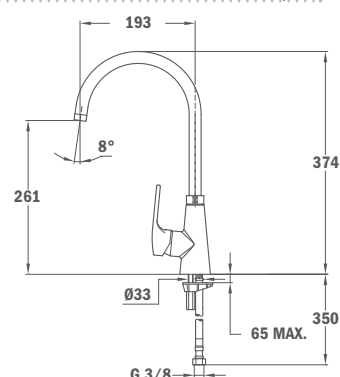

62.915.02.0FY

ВИТА

- Поворотный излив
- Противонакипной аэратор
- Картридж 35 мм
- Гибкая подводка 3/8"

ВИТА

- Swivel spout
- Anti-scale aerator
- 35 mm ceramic cartridge
- 3/8" flexible inlet pipes

24.915.02.00