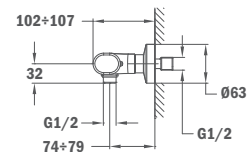

АЙКОН

Icon

NEW

Термостатический смеситель для душа

- Холодная поверхность корпуса
- Кнопка Эко
- Защитное закрытие при 38°C
- Обратные клапаны с защитным фильтром
- Без душевого набора

Thermostatic shower mixer

- COLD TOUCH system
- ECO button
- With safety temperature stop at 38°C
- Check valves protected by filters
- Without shower set

Артикул / REF.

33.201.02.00

NEW

Душевая система Айкон с термостатическим смесителем

- Термостатический смеситель с защитным закрытием при 38°C
- Кнопка Эко
- Холодная поверхность корпуса
- Автоматический переключатель душа, втроненный в корпус смесителя
- Овальная душевая головка с противонакипными элементами
- Душевая лейка Айкон с противонакипными элементами (1 функция)
- Регулируемый держатель для душевой лейки
- Укрепленный гибкий металлический шланг 1,5 м

ICON shower system with thermostatic mixer

- Thermostatic mixer with safety temperature stop at 38°C
- Water saving ECO button
- COLD TOUCH system
- Automatic diverter integrated in the body of thermostatic mixer
- Oval headshower with anti-scale system
- Icon hand shower with anti-scale system (1 function)
- Adjustable hand shower holder
- High quality metal flexible shower hose 1,5 m

33.238.02.00

ХАРАКТЕРИСТИКИ / RANGE CHARACTERISTICS

ГАРАНТИЯ 5 ЛЕТ / 5 YEAR GUARANTEE

На все смесители ТЕКА распространяется гарантия в течении 5 лет, а в течении 10 лет обеспечиваем конечных покупателей

For the TEKA faucets we undertake 5 years guarantee and 10 years of part supply.

ЭЛЕМЕНТЫ, СНИЖАЮЩИЕ ШУМ / NOISE REDUCTORS

В эксцентрики смесителей ванны и душа встроены противозумный элемент, который намного снижает шум трения воды о стенки труб.