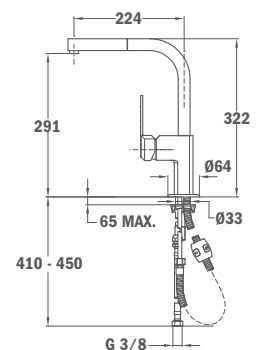

MZX PULL-OUT

- Pull-out shower 1 function: normal spray
- Swivel spout
- Anti-scale aerator

38.998.27.00