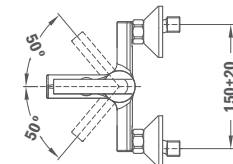

Without shower set

Артикул / REF.

53.102.12