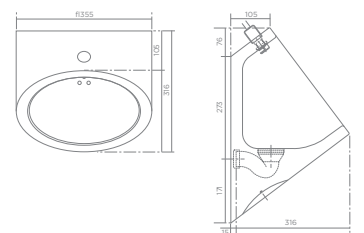

UR103 Wall hung single urinal

- Include: vertical water inlet with flange protection, compact
- 1 1/2" outlet valve and bottle trap for odour reduction, wall
- Mounting support, sprayer and vandal-proof waste
- Service panel in the lower part which allows an easy and quick
- Installation as well as easy maintenance
- Weight: 6.40 kg

701030200