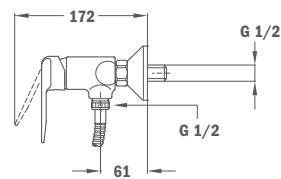

Without shower set

53.232.12