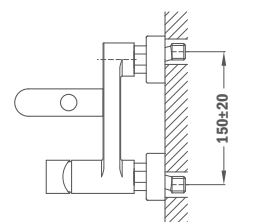

Смеситель для душа

- Без душевого набора
- С противозумовым и обратным клапаном в эксцентрик
- Картридж 35 мм

Shower mixer

- Without shower set
- Equipped with noise reducers
- 35 mm ceramic cartridge

65.231.12.00