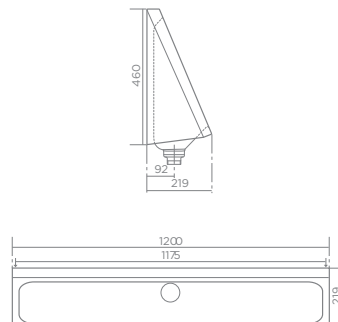

ОСНОВНЫЕ ХАРАКТЕРИСТИКИ ПРОДУКЦИИ / MAIN FEATURES

ECO

- Смыв писсуаров с экономным расходом воды
- *Water-saving flushing system.*

- Коллективные писсуары: UR105 120см, до 2 персон
- *Urinal troughs: UR105 - 120cm (up to 2 people).*

Heavy DUTY

- Писсуары производят из экстра толстого типа нержавеющей стали, чтобы они выдерживали каждодневную нагрузку общественного пользования. ТЕКА эти модели предлагает для общественных помещений, в которых поток людей очень велик: аэропорты, автобусные вокзалы, стадионы, бензоколонки...
- *Some models are manufactures form an extra thick grade of stainless steel to fully withstand the rigours of everyday use. Teka recommends these for high-traffic locations, such as airports, bus terminals, stadiums, petrol stations, etc...*

- Изготовлено из нержавеющей стали AISI 304 высокого качества.
- *Manufactured in high quality stainless steel AISI 304.*