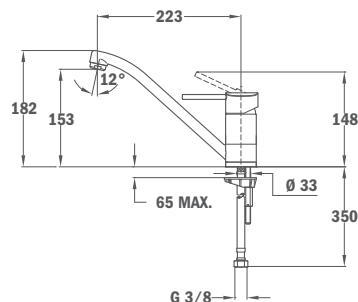

AR 913

- Swivel spout
- Anti-scale aerator
- 40 mm ceramic cartridge
- 3/8" flexible inlet pipes

23.913.02.00

NEW

MT ПЛЮС 993

- Поворотный излив
- Противонакипной аэратор
- Картридж 35 мм
- Гибкая подводка 3/8"

MTP 993

- Swivel spout
- Anti-scale aerator integrated in the spout
- 35 mm ceramic cartridge
- 3/8" flexible inlet pipes

46.993.45.00