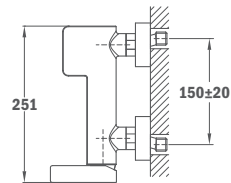

ACS

Смеситель для душа, белый

- Без душевого набора
- С противозумовым и обратным клапаном в
- Эксцентрике
- Сверхвысокая устойчивость крашенной поверхности
- Картирдж 35 мм

Shower mixer white

- Without shower set
- Equipped with noise reducers
- High resistance paint coating (White & Chrome)
- 35 mm ceramic cartridge

62.231.02.0BC