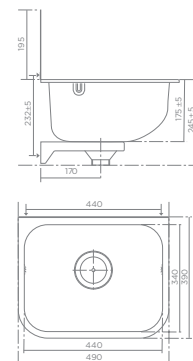

Видуар настенный, BS514

- Поверхность сатинированная
- Монтажные зажимы, сток 52 мм, винты, затычка
- Рекомендуемая высота крепления 650 мм.*
- Настенная панель из нержавеющей стали 195 мм
- Вес: 3,77 кг

BS514 Bucket sink

- Natural silk satin finish
- Supporting bracket, 52 mm waste hole, 1 1/2" grated waste, screws and plugs
- Recommended installation height: 650 mm*
- Weight: 3.77 kg

705140200