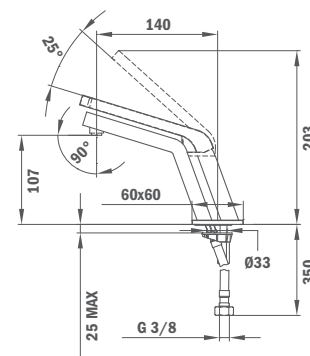

АЙКОН

Icon

Смеситель для умывальника, белый

- Без донного клапана
- Излив каскадный
- Противонакипной аэратор
- Покрытие против отпечатков пальцев
- Сверхвысокая устойчивость крашенной поверхности
- Картридж 25 мм
- Гибкая подводка 3/8"

Washbasin mixer white

- Without pop-up waste
- Cascade spout
- Anti-scale aerator
- Anti-finger print
- High resistance paint coating
- 25 mm ceramic cartridge
- 3/8" flexible inlet pipes

Артикул / REF.

33.346.02.0W

NEW

Смеситель для умывальника, синий

- Без донного клапана
- Излив каскадный
- Противонакипной аэратор
- Покрытие против отпечатков пальцев
- Сверхвысокая устойчивость крашенной поверхности
- Картридж 25 мм
- Гибкая подводка 3/8"

Washbasin mixer blue

- Without pop-up waste
- Cascade spout
- Anti-scale aerator
- Anti-finger print
- High resistance photoluminescent paint
- 25 mm ceramic cartridge
- 3/8" flexible inlet pipes

33.346.02.0Z

NEW

Смеситель для умывальника, красный

- Без донного клапана
- Излив каскадный
- Противонакипной аэратор
- Покрытие против отпечатков пальцев
- Сверхвысокая устойчивость крашенной поверхности
- Картридж 25 мм
- Гибкая подводка 3/8"

Washbasin mixer red

- Without pop-up waste
- Cascade spout
- Anti-scale aerator
- Anti-finger print
- High resistance photoluminescent paint
- 25 mm ceramic cartridge
- 3/8" flexible inlet pipes

33.346.02.0R

NEW

Смеситель для умывальника, зеленый

- Без донного клапана
- Излив каскадный
- Противонакипной аэратор
- Покрытие против отпечатков пальцев
- Сверхвысокая устойчивость крашенной поверхности
- Картридж 25 мм
- Гибкая подводка 3/8"

Washbasin mixer green

- Without pop-up waste
- Cascade spout
- Anti-scale aerator
- Anti-finger print
- High resistance photoluminescent paint
- 25 mm ceramic cartridge
- 3/8" flexible inlet pipes