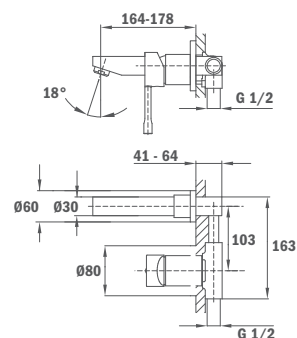

АЛАЙОР XL ALAIOR XL

ACS

Смеситель для умывальника

- Противонакипной аэратор
- Картридж 35мм
- Гибкая подводка 3/8"

Без донного клапана 3/8"

С металлическим донным клапаном 3/8"

Без донного клапана 1/2"

С металлическим донным клапаном 1/2"

Washbasin mixer

- Anti-scale aerator
- 35 mm ceramic cartridge
- 3/8" flexible inlet pipes

Without pop-up waste 3/8"

With metal pop-up waste 3/8"

Without pop-up waste 1/2"

With metal pop-up waste 1/2"

АРТИКУЛ / REF.

22.346.02.00

22.342.02.00

22.346.E2.00

22.342.02.10

Смеситель для умывальника, настенный

- Без донного клапана
- Длина излива: 178 мм
- Противонакипной аэратор
- Картридж 35 мм

Wall-mounted washbasin mixer

- Without pop-up waste
- Spout maximum 178 mm
- Anti-scale aerator
- 35 mm ceramic cartridge

22.461.02.00