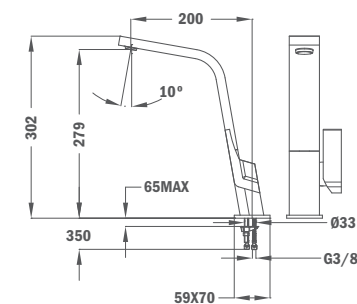

Кухонные смесители с высоким изливом

High spout sink mixers

NEW

Айкон 915 (inox)

- Нержавеющая сталь высокого качества
- Плоский поворотный излив
- Скрытый противонакипной аэратор
- Картридж 25 мм
- Гибкая подводка 3/8"

IC 915 I (inox)

- Stainless Steel Finish
- Swivel spout
- Anti-scale aerator integrated in the spout
- 25 mm ceramic cartridge
- 3/8" flexible inlet pipes

Артикул / REF.

33.915.02.01

Айкон 915 (белый)

- Плоский поворотный излив
- Скрытый противонакипной аэратор
- Покрытие против отпечатков пальцев
- Сверхвысокая устойчивость крашенной поверхности
- Картридж 25 мм
- Гибкая подводка 3/8"

IC 915 W (white)

- Swivel spout
- Anti-scale aerator integrated in the spout
- High resistance paint coating
- Anti-finger print
- 25 mm ceramic cartridge
- 3/8" flexible inlet pipes

33.915.02.0W

Айкон 915 (черный)

- Плоский поворотный излив
- Скрытый противонакипной аэратор
- Покрытие против отпечатков пальцев
- Сверхвысокая устойчивость крашенной поверхности
- Картридж 25 мм
- Гибкая подводка 3/8"

IC 915 N (black)

- Swivel spout
- Anti-scale aerator integrated in the spout
- High resistance paint coating
- Anti-finger print
- 25 mm ceramic cartridge
- 3/8" flexible inlet pipes

33.915.02.0N

NEW

Айкон 915 (зеленый)

- Плоский поворотный излив
- Скрытый противонакипной аэратор
- Покрытие против отпечатков пальцев
- Сверхвысокая устойчивость крашенной поверхности
- Картридж 25 мм
- Гибкая подводка 3/8"

IC 915 8 (green)

- Swivel spout
- Anti-scale aerator integrated in the spout
- High resistance paint coating
- Anti-finger print
- 25 mm ceramic cartridge
- 3/8" flexible inlet pipes

33.915.02.08

NEW

Айкон 915 (синий)