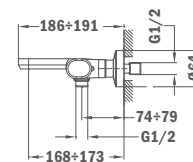

АЙКОН

Icon

Смеситель для умывальника, белый

- Без донного клапана
- Излив каскадный
- Противонакипной аэратор
- Покрытие против отпечатков пальцев
- Сверхвысокая устойчивость крашенной поверхности
- Картридж 25 мм
- Гибкая подводка 3/8"

Washbasin mixer white

- Without pop-up waste
- Cascade spout
- Anti-scale aerator
- Anti-finger print
- High resistance paint coating
- 25 mm ceramic cartridge
- 3/8" flexible inlet pipes

Артикул / REF.

33.346.02.0W

NEW

Смеситель для умывальника, синий

- Без донного клапана
- Излив каскадный
- Противонакипной аэратор
- Покрытие против отпечатков пальцев
- Сверхвысокая устойчивость крашенной поверхности
- Картридж 25 мм
- Гибкая подводка 3/8"

Washbasin mixer blue

- Without pop-up waste
- Cascade spout
- Anti-scale aerator
- Anti-finger print
- High resistance photoluminescent paint
- 25 mm ceramic cartridge
- 3/8" flexible inlet pipes

33.346.02.0Z

NEW

Смеситель для умывальника, красный

- Без донного клапана
- Излив каскадный
- Противонакипной аэратор
- Покрытие против отпечатков пальцев
- Сверхвысокая устойчивость крашенной поверхности
- Картридж 25 мм
- Гибкая подводка 3/8"

Washbasin mixer red

- Without pop-up waste
- Cascade spout
- Anti-scale aerator
- Anti-finger print
- High resistance photoluminescent paint
- 25 mm ceramic cartridge
- 3/8" flexible inlet pipes

33.346.02.0R

NEW

Смеситель для умывальника, зеленый

- Без донного клапана
- Излив каскадный
- Противонакипной аэратор
- Покрытие против отпечатков пальцев
- Сверхвысокая устойчивость крашенной поверхности
- Картридж 25 мм
- Гибкая подводка 3/8"

Washbasin mixer green

- Without pop-up waste
- Cascade spout
- Anti-scale aerator
- Anti-finger print
- High resistance photoluminescent paint
- 25 mm ceramic cartridge
- 3/8" flexible inlet pipes