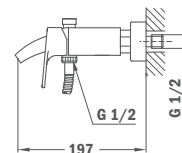

ПАЛМА

Palma

Смеситель каскад для ванны

- С душевым набором Стило Спорт
- С противозумовым и обратным клапаном в эксцентрик
- Излив каскад
- Противонакипной расщекатель воды, встроенный в излив
- Автоматический переключатель душа
- Картридж 35 мм

Cascade bath/shower mixer

- With Stylo Sport shower set
- Equipped with noise reducers
- Cascade spout
- Integrated aerator in the spout
- Automatic diverter
- 35 mm ceramic cartridge

Артикул / REF.

65.102.12.00

Без душевого набора

Without shower set

65.101.12.00

Смеситель для ванны

- С душевым набором Стило Спорт
- С противозумовым и обратным клапаном в эксцентрик
- Противонакипной аэратор

Bath/shower mixer

- With STYLO SPORT shower set
- Equipped with noise reducers
- Anti-scale aerator

65.122.02.00

Без душевого набора

Without shower set

65.121.02.00

Смеситель для ванны ПАЛМА ПЛЮС

- Без душевого набора
- С противозумовым и обратным клапаном в эксцентрик
- Противонакипной аэратор

Bath/shower mixer PALMA PLUS

- Without shower set
- Equipped with noise reducers
- Anti-scale aerator

65.121.PP.00

Смеситель для душа

- Без душевого набора
- С противозумовым и обратным клапаном в эксцентрик
- Картридж 35 мм

Shower mixer

- Without shower set
- Equipped with noise reducers
- 35 mm ceramic cartridge

65.231.12.00

Смеситель для душа ПАЛМА ПЛЮС

- Без душевого набора
- С противозумовым и обратным клапаном в эксцентрик
- Картридж 35 мм

Shower mixer PALMA PLUS

- Without shower set
- Equipped with noise reducers
- 35 mm ceramic cartridge

65.231.PP.00