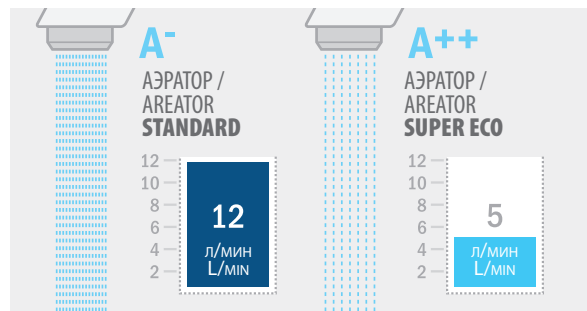

ЭКО СИСТЕМА / ECO SYSTEM

ЭКОНОМИЯ ЭНЕРГИИ / ENERGY SAVING

Возможно, что для мытья рук, в большинстве случаев, нам нужна только холодная вода, но ручку смесителя мы автоматически открываем в среднем положении, тем самым пользуясь уже смешанной, теплой водой, при этом расходуя больше энергии и воды.

С помощью системы ЭКО можно значительно снизить энергозатраты, которые связаны в первую очередь с тем, что при открытии ручки в среднем положении течет теплая вода. (см. рисунок).

Although you normally only need cold water when using a washbasin mixer, you often open it with the handle in central position, therefore mixing cold and hot water. This way, you request hot and cold water, activating the boiler and wasting the energy to heat that unnecessary water.

Our ECO system avoids that waste of energy by starting to mix hot water only when you shift the handle to the left.