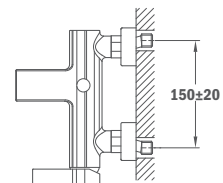

Without shower set

24.121.02.00

Смеситель для ванны

- С душевом набором Авант 13.186.00
- С противошумовым и обратным клапаном в
- Эксцентрике
- Картридж 35 мм

Shower mixer

- With AVANT shower set
- Equipped with noise reducers
- 35 mm ceramic cartridge