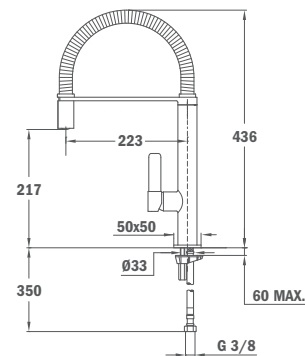

Other available colors:

Black
White

Артикул / REF.

62.939.02.00

62.939.02.0N

62.939.02.0W

NEW

**Форментера 937, излив черный**