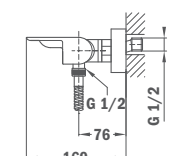

Shower mixer

- Without shower set
- Equipped with noise reducers
- 35 mm ceramic cartridge

62.231.02.00