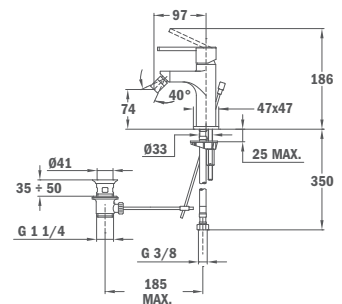

Bidet mixer

- Without pop-up waste
- Anti-scale aerator
- Swivel ball joint
- 25 mm ceramic cartridge
- 3/8" flexible inlet pipes

With metal pop-up waste 1/2"

50.626.02.00

50.622.02.10