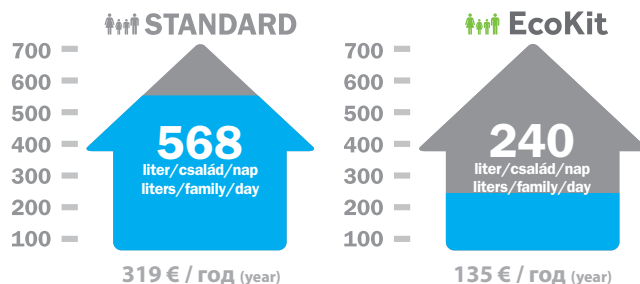

СДЕЛАЙТЕ СВОЙ ДОМ „ЭКО” MAKE YOUR HOME “ECO”

Средний расход воды, 142л / чел / день
Средний семейный расход воды 568л
Average water consumption person/day: 142 litros
Average daily water consumption per family: 568 litros

Средний расход воды, 60 л / чел / день
Средний семейный расход воды 240л
Average water consumption person/day: 60 litros
Average daily water consumption per family: 240 litros

Для демонстрации экономии воды были взяты расчеты расхода воды средней испанской семьи из 4-х членов.
ЗАТРАТЫ НА ВОДУ 1,54Eur /м³

(* Для изучения приняли во внимание то, что каждый член семьи в среднем расходует воду 14 минут в день, принимая в расчет пользование умывальником, душем и кухонной мойкой. Средний расход воды в день для одного человека 142литров(**)
(* Источник: Министерство экологии Испании

*Figures given as an example of water saving in a standard Spanish household with four people.
Water cost = 1,54 €/m³ (*)*

*For this study we have taken into account that each person in the house uses an average of 14 minutes of water a day including washbasin, shower and sink mixers.
Average water consumption a person a day = 142 litros (*)*

(* Source: Spanish National Statistics Bureau.