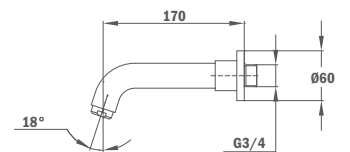

Tubular bath spout for concealed system

- Size: 170 mm
- 3/4" water inlet
- Anti-scale aerator

1220300