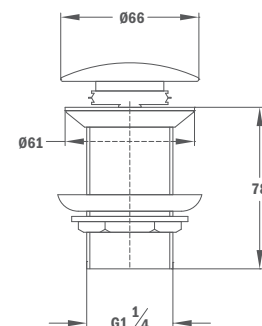

Без слива-перелива

Without overflow

11.068.00