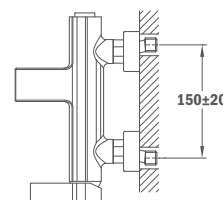

ACS Без душевого набора

Without shower set

24.101.02.00