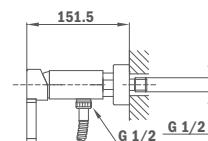

ПАЛМА

Palma

Смеситель каскад для ванны

- С душевым набором Стило Спорт
- С противозумовым и обратным клапаном в эксцентрик
- Излив каскад
- Противонакипной расщекатель воды, встроенный в излив
- Автоматический переключатель душа
- Картридж 35 мм

Cascade bath/shower mixer

- With Stylo Sport shower set
- Equipped with noise reducers
- Cascade spout
- Integrated aerator in the spout
- Automatic diverter
- 35 mm ceramic cartridge

Артикул / REF.

65.102.12.00

Без душевого набора

Without shower set

65.101.12.00

Смеситель для ванны

- С душевым набором Стило Спорт
- С противозумовым и обратным клапаном в эксцентрик
- Противонакипной аэратор

Bath/shower mixer

- With STYLO SPORT shower set
- Equipped with noise reducers
- Anti-scale aerator

65.122.02.00

Без душевого набора

Without shower set

65.121.02.00

Смеситель для ванны ПАЛМА ПЛЮС

- Без душевого набора
- С противозумовым и обратным клапаном в эксцентрик
- Противонакипной аэратор

Bath/shower mixer PALMA PLUS

- Without shower set
- Equipped with noise reducers
- Anti-scale aerator

65.121.PP.00

Смеситель для душа

- Без душевого набора
- С противозумовым и обратным клапаном в эксцентрик
- Картридж 35 мм

Shower mixer

- Without shower set
- Equipped with noise reducers
- 35 mm ceramic cartridge

65.231.12.00

Смеситель для душа ПАЛМА ПЛЮС

- Без душевого набора
- С противозумовым и обратным клапаном в эксцентрик
- Картридж 35 мм

Shower mixer PALMA PLUS

- Without shower set
- Equipped with noise reducers
- 35 mm ceramic cartridge

65.231.PP.00