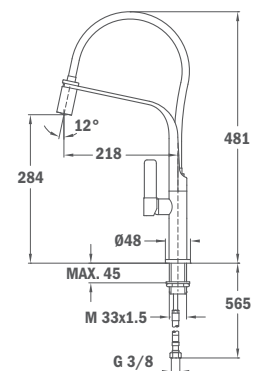

Профессиональные смесители для мойки

Professional sink mixers

NEW

Форментера 997, излив черный

- Поворотный и гибкий излив
- Противонакипной аэратор
- Тугая спираль
- Выдвигаемая лейка, 1 функция
- Картридж 25 мм
- Гибкая подводка 3/8"

FO 997 Black tube

- Swivel and flexible spout
- Anti-scale aerator
- High resistant flexible rubber tube
- Stainless steel flexible hose
- Pull-down shower 1 function: aerated spray
- 25 mm ceramic cartridge
- 3/8" flexible inlet pipes

Артикул / REF.

62.997.02.0FN

Форментера 997, излив белый

FO 997 White tube

62.997.02.0FW

INOX

ИНОКС 939

- Изготовлен из высококачественной, нержавеющей стали AISI 304
- Поворотный и гибкий излив
- Противонакипной аэратор
- Тугая спираль
- Гибкий шланг из нержавеющей стали, обтянутый пластиковым покрытием
- Выдвигаемая лейка, 2 функции
- Картридж 35 мм
- Гибкая подводка 3/8"

ИНХ 939

- Manufactured in high quality stainless steel AISI 304
- Swivel and flexible spout
- Anti-scale aerator
- High resistant flexible spring
- Stainless steel flexible hose reinforced with plastic for better protection and easy cleaning
- Pull-down shower 2 functions: normal & shower spray
- 35 mm ceramic cartridge
- 3/8" flexible inlet pipes

74.939.02.00

Квадро MYX

- Поворотный и гибкий излив
- Противонакипной аэратор
- Тугая спираль
- Гибкий шланг из нержавеющей стали, обтянутый пластиковым покрытием
- Выдвигаемая лейка, 2 функции

MYX

- Swivel and flexible spout
- Anti-scale aerator
- High resistant flexible spring
- Stainless steel flexible hose reinforced with plastic for better protection and easy cleaning
- Pull-down shower 2 functions: normal & shower spray

38.999.27.00

Квадро MZ 939