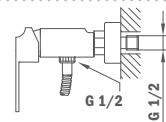

КВАДРО

Cuadro

Смеситель для биде

- С металлическим донным клапаном
- Противонакипной аэратор
- С поворотным шарниром
- Картридж 35 мм
- Гибкая подводка 3/8"

Bidet mixer

- With metal pop-up waste
- Anti-scale aerator
- Swivel ball joint
- 35 mm ceramic cartridge
- 3/8" flexible inlet pipes

Артикул / REF.
38.622.02

Смеситель для ванны

- С душевым набором Квадро
- С противозумовым и обратным клапаном в
- Эксцентрике
- Противонакипной аэратор
- Автоматический переключатель душа
- Картридж 35 мм

Bath/shower mixer

- With Cuadro shower set R13.194.00
- Equipped with noise reducers
- Anti-scale aerator
- Automatic diverter
- 35 mm ceramic cartridge

38.122.02

Без душевого набора

Опции цветов:

- Черный
- Белый

Without shower set

Other available colors:

- Black
- White

38.121.02

38.121.02.0N

38.121.02.0W

Смеситель для душа

- С душевым набором Квадро
- С противозумовым и обратным клапаном в
- Эксцентрике
- Картридж 35 мм

Shower mixer

- With Cuadro shower set
- Equipped with noise reducers
- 35 mm ceramic cartridge

38.232.02

Без душевого набора

Опции цветов:

- Черный
- Белый

Without shower set

Other available colors:

- Black
- White

38.231.02

38.231.02.0N

38.231.02.0W