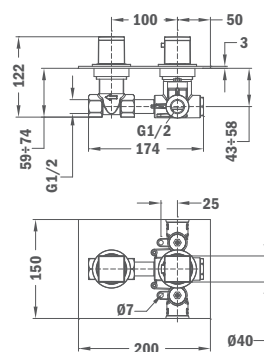

Built in Thermostatic 1 way shower mixer

- COLD TOUCH system
- 1 way diverter
- With safety temperature stop at 38°C
- Check valves protected by filters
- Without shower set

Артикул / REF.

78.021.02.00