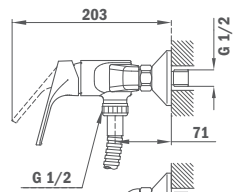

MT ПЛЮС

MT PLUS

ACS NF

Смеситель для ванны

- С душевым набором Дукал
- С противозумовым и обратным клапаном в эксцентрике
- Противонакипной аэратор
- Картридж 35 мм

Без душевого набора

Bath/shower mixer

- With Basic shower set R13.184.00
- Equipped with noise reducers and non-return valve
- Anti-scale aerator
- 35 mm ceramic cartridge

Without shower set

Артикул / REF.

46.122.02.00

46.121.02.00

NF

Смеситель для душа

- С душевым набором Дукал
- С противозумовым и обратным клапаном в эксцентрике
- Картридж 35 мм

Без душевого набора

Shower mixer

- With Basic shower set R13.184.00
- Equipped with noise reducers and non-return valve
- 35 mm ceramic cartridge

Without shower set

46.232.02.00

46.231.02.00

ACS

Смеситель скрытого монтажа для ванны

- Без душевого набора
- Декоративная пластина
- Не содержит встраиваемого элемента
- *Автоматический переключатель душа
- Керамический картридж 40 мм

Смеситель скрытого монтажа для душа

- Без душевого набора
- Декоративная пластина
- Не содержит встраиваемого элемента
- Керамический картридж 40 мм

Concealed bath/shower mixer

- 40 mm ceramic cartridge
- Metal cover plate
- Automatic diverter
- Concealed part not included
- Without shower set

Concealed shower mixer

- 40 mm ceramic cartridge
- Metal cover plate
- Concealed part not included
- Without shower set

46.171.02.00

46.241.02.00

Термостатический смеситель для душа

- Эко кнопка
- Защитное закрытие при 38 градусах
- Возвратные клапаны с фильтром
- Без душевого набора

Thermostatic shower mixer

- ECO button
- With safety temperature stop at 38° C
- Check valves protected by filters
- Without shower set

46.291.02.00