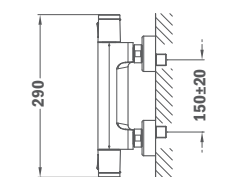

АЛАЙОР XL

Alaior XL

Смеситель для биде

- С металлическим донным клапаном
- Противонакипной аэратор
- Поворотный шарнир
- Картридж 35 мм
- Гибкая подводка 3/8"

Bidet mixer

- With metal pop-up waste
- Anti-scale aerator
- Swivel ball joint
- 35 mm ceramic cartridge
- 3/8" flexible inlet pipes

Артикул / REF.

22.622.02.00

Смеситель для ванны

- С душевым набором Кобэ
- С противозумовым и обратным клапаном в эксцентрик
- Противонакипной аэратор
- Автоматический переключатель душа, встроенный в смеситель
- Картридж 35 мм

Bath/shower mixer

- With Kobe shower set
- Equipped with noise reducers
- Anti-scale aerator
- Automatic diverter integrated in the mixer's body
- 35 mm ceramic cartridge

22.122.02.00

Без душевого набора

Without shower set

22.121.02.00

ACS

Смеситель для душа

- С душевым набором Кобэ, R13.157.00
- С противозумовым и обратным клапаном в эксцентрик
- Картридж 35 мм

Shower mixer

- With Kobe shower set
- Equipped with noise reducers
- 35 mm ceramic cartridge

22.232.02.00

Без душевого набора

Without shower set

22.231.02.00

ACS

NEW

Термостатический смеситель для ванны

- Холодная поверхность
- Кнопка Эко
- Автоматический переключатель душа
- Противонакипной аэратор
- Защитное закрытие при 38°C
- Обратные клапаны с защитным фильтром
- Без душевого набора

Thermostatic bath/shower mixer

- COLD TOUCH system
- ECO button
- Automatic diverter in water outlet handle
- Anti-scale aerator
- With safety temperature stop at 38°C
- Check valves protected by filters
- Without shower set

22.101.02.00

NEW

Термостатический смеситель для ванны

- Холодная поверхность
- Кнопка Эко
- Защитное закрытие при 38°C
- Обратные клапаны с защитным фильтром
- Без душевого набора

Thermostatic shower mixer