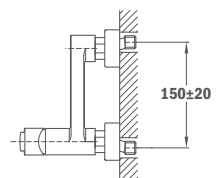

- Without shower set
- Equipped with noise reducers
- 35 mm ceramic cartridge

65.231.12.00

Смеситель для душа ПАЛМА ПЛЮС

- Без душевого набора
- С противозумовым и обратным клапаном в эксцентрик
- Картридж 35 мм