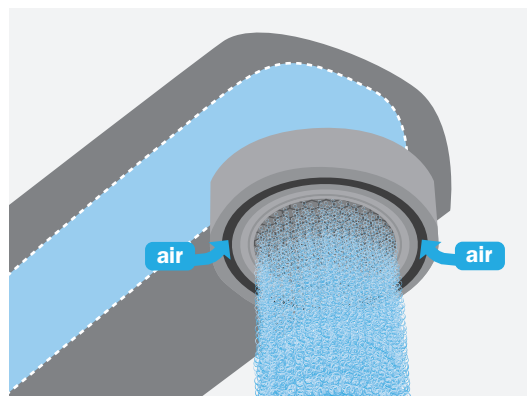

Основные характеристики

General features of our products

Снижение шума

Noise reducers

В эксцентрики смесителей ванны и душа встроен противозумовой элемент, который в значительной степени снижает шум трения воды.

The bath/shower and shower mixers incorporate noise reducers which substantially limit the noise made by water circulating through the tap.

Гибкая подводка высокого качества

High quality stainless steel flexible inlet pipes

Смесители ТЕКА снабжены высококачественной гибкой подводкой с гидроизолирующим кольцом (3/8"), которые отвечают самым строгим европейским стандартам качества..

High quality (3/8") stainless steel flexible inlet pipes with watertight o-rings. They fulfill the requirements of the most demanding Quality Control Authorities in many European countries.

Система быстрого и простого монтажа

Quick and easy installation

Достаточно только одной 12мм отвертки.

Quick and easy fitting system (a simple 12 mm box spanner is enough in most cases)

Специальный аэратор

Dynamic stream aerator

Специальный противонакипной, противовандальный аэратор, который обеспечивает безшумность и мягкость напора воды.

- Special anti-scale
- Vandal-proof aerator
- Splash-free water stream
- Noise reduction

Сертификаты качества

Quality Certifications

SPAIN

FRANCE

SINGAPORE

NORWAY

Attestation
conformité sanitaire

FRANCE

THAILAND