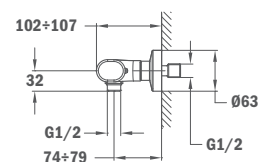

Thermostatic shower mixer

- COLD TOUCH system
- ECO button
- With safety temperature stop at 38°C
- Check valves protected by filters
- Without shower set

33.201.02.00