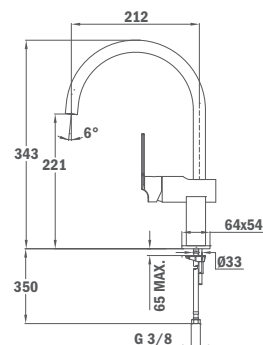

INOX

ИНОКС 994

- Изготовлен из высококачественной, нержавеющей стали AISI 304
- Поворотный излив
- Противонакипной аэратор

INX 994

- Manufactured in high quality stainless steel AISI 304
- Swivel spout
- Anti-scale aerator

74.994.07.00