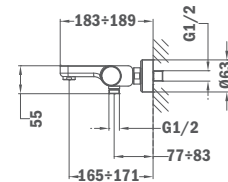

Thermostatic bath/shower mixer

- COLD TOUCH system
- ECO button
- Anti-scale aerator
- With safety temperature stop at 38°C
- Check valves protected by filters
- Without shower set

Артикул / REF.

22.101.02.00