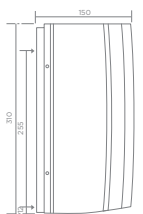

MX000 Electrical hand dryer

- Total power: 1650 W
- Touch-free sensor
- Natural silk satin finish
- Installation screws and plugs
- Recommended installation height: 1150 mm*
- The airflow will stop 3 seconds after the hands are removed
- Drying time is 45 seconds
- Weight: 4.30 kg

Артикул / REF.

760000200