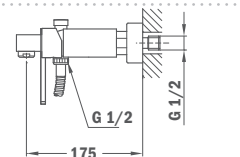

АУРА

Aura

Смеситель для умывальника, зеленый

- С донным клапаном
- С противонакипным аэратором
- Покрытие против отпечатков пальцев
- Сверхвысокая устойчивость светящейся поверхности
- Картридж 25 мм
- С гибкой подводкой 3/8"

Washbasin mixer green

- With metal pop-up waste
- Anti-scale aerator
- Anti-finger print
- High resistance photoluminescent paint
- 25 mm ceramic cartridge
- 3/8" flexible inlet pipes

Артикул / REF.
50.342.02.08

ACS
С донным клапаном и гибкой подводкой 1/2"

With metal pop-up waste 1/2"

50.342.02.18

Смеситель для умывальника, красный

- С донным клапаном
- С противонакипным аэратором
- Покрытие против отпечатков пальцев
- Сверхвысокая устойчивость светящейся поверхности
- Картридж 25 мм
- С гибкой подводкой 3/8"

Washbasin mixer red

- With metal pop-up waste
- Anti-scale aerator
- Anti-finger print
- High resistance photoluminescent paint
- 25 mm ceramic cartridge
- 3/8" flexible inlet pipes

50.342.02.0R

ACS
С донным клапаном и гибкой подводкой 1/2"

With metal pop-up waste 1/2"

50.342.02.1R

Смеситель для умывальника, синий

- С донным клапаном
- С противонакипным аэратором
- Покрытие против отпечатков пальцев
- Сверхвысокая устойчивость светящейся поверхности
- Картридж 25 мм
- С гибкой подводкой 3/8"

Washbasin mixer blur

- With metal pop-up waste
- Anti-scale aerator
- Anti-finger print
- High resistance photoluminescent paint
- 25 mm ceramic cartridge
- 3/8" flexible inlet pipes

50.342.02.0Z

ACS
С донным клапаном и гибкой подводкой 1/2"

With metal pop-up waste 1/2"

50.342.02.1Z

Смеситель для ванны

- С душевым набором Кобэ
- С противозумовым и обратным клапаном в
- Эксцентрике
- Противонакипной аэратор
- Автоматический переключатель душа
- Картридж 35 мм

Bath/shower mixer