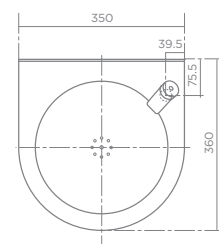

DF401 Cooler drinking fountain

- Push button glass filler
- Stainless steel tank. Capacity: 6 litres
- Cold water range temperature (+8°C/+12°C).
- Adjustable thermostat up to 7 levels
- Ozone friendly cooling gas R134a
- Cold water production capacity: 25 l/h
- Compressor power: 1/6 hp
- Screws, dowels, wall mounting support, wall panel, integrated outlet and outlet valve
- Floor mounted or wall fixing installation
- Three adjustable legs for perfect settlement also uneven surfaces
- Schuko plug included
- Weight: 27.00 kg

Артикул / REF.
704010200