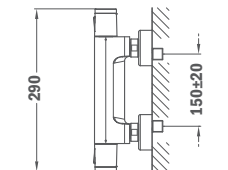

Thermostatic shower mixer

- COLD TOUCH system
- ECO button
- With safety temperature stop at 38°C
- Check valves protected by filters
- Without shower set

22.201.02.00