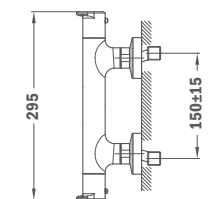

Thermostatic shower mixer

- COLD TOUCH system
- ECO button
- With safety temperature stop at 38°C
- Check valves protected by filters
- Without shower set

33.201.02.00