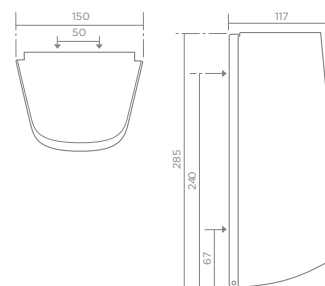

MX403 Toilet tissue dispenser

- Natural silk satin finish
- Security lock, key and installation screws (included)
- Recommended installation height: 715 mm*
- Weight: 2.39 kg

764030200