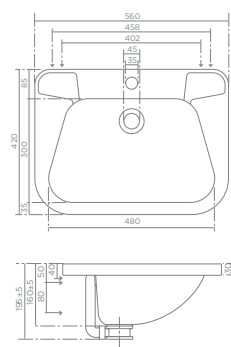

HW213 Wall hung washbasin

- Includes: tap hole and overflow
- Natural silk satin finish
- 1 1/4" overflow kit
- Recommended installation height: 850 mm from floor to the top of the product. For children 600 - 700 mm height
- Weight: 2,32 kg

Артикул / REF.

702130200

Настенная подвесная коллективная раковина WT303

- Без отверстия для смесителя
- Модель рассчитана на 3 человек
- Поверхность сатинированная
- Крепления и 1 1/2" слив
- Декоративная настенная панель (AC906 Ref. 709060200) и защита углов (AC905 Ref. 709050200) не входит в комплект
- Вес 10,06 кг

WT303 Washtrough

- Without tap holes
- Model recommended for 3 people
- Natural silk satin finish
- Fixing brackets and 1 1/2" grated waste
- Wall panel and corner protectors not included
- Weight: 10.06 kg

703030200