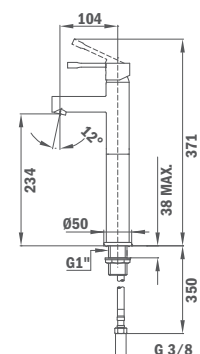

Tall Washbasin mixer

- Length spout: 104mm
- Without pop-up waste
- 3/8" flexible inlet pipes
- Anti-scale aerator

С металлическим донным клапаном

With metal pop up waste

55.311.02.00

55.322.02.00