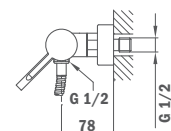

Shower mixer

- With Kobe shower set
- Equipped with noise reducers
- 35 mm ceramic cartridge

22.232.02.00