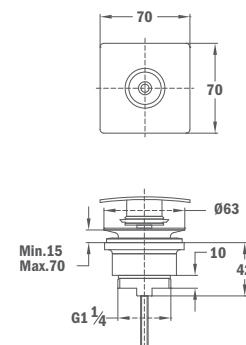

NEW

Автоматический донный клапан - Квик Алаиор

- Латунь
- Простое ручное управление
- Не требуется рычаг поднятия
- Без слив-перелива
- Клапан открывается одним касанием

Quick ALAIOR pop up waste

- Brass push pop-up waste
- Easy manual open-close
- No lift rod required
- Without overflow
- On touch spring action

11.070.00