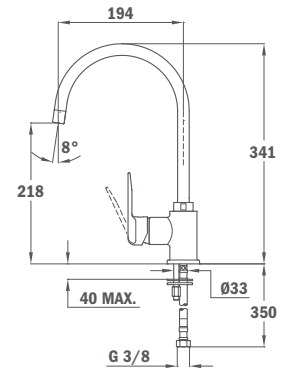

- Minimalistic design
- Swivel spout
- Anti-scale aerator
- 3/8" flexible inlet pipes
- 35 mm ceramic cartridge

Артикул / REF.

53.995.12.0FB

Инка 995 FP (розовый)

- Мини-дизайн
- Поворотный излив
- Противонакипной аэратор
- Картридж 35 мм
- Гибкая подводка 3/8"