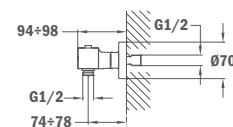

ФОРМЕНТЕРА

Formentera

NEW

ACS

Смеситель для душа, черный

- Без душевого набора
- С противозумовым и обратным клапаном в
- Эксцентрике
- Сверхвысокая устойчивость крашенной поверхности
- Картирдж 35 мм

Shower mixer black

- Without shower set
- Equipped with noise reducers
- High resistance paint coating (Black & Chrome)
- 35 mm ceramic cartridge

Артикул / REF.

62.231.02.0NC

ACS

Смеситель для душа, белый

- Без душевого набора
- С противозумовым и обратным клапаном в
- Эксцентрике
- Сверхвысокая устойчивость крашенной поверхности
- Картирдж 35 мм

Shower mixer white

- Without shower set
- Equipped with noise reducers
- High resistance paint coating (White & Chrome)
- 35 mm ceramic cartridge

62.231.02.0BC

Термостатический смеситель для ванны

- Холодная поверхность корпуса
- Кнопка Эко
- Автоматический переключатель душа
- Противонакипной аэратор
- Защитное закрытие при 38°C
- Обратные клапаны с защитным фильтром
- Без душевого набора

Thermostatic bath/shower mixer

- COLD TOUCH system
- ECO button
- Automatic diverter in water outlet
- Anti-scale aerator
- With safety temperature stop at 38°C
- Check valves protected by filters
- Without shower set

62.101.02.00

Термостатический смеситель для душа

- Холодная поверхность корпуса
- Кнопка Эко
- Защитное закрытие при 38°C
- Обратные клапаны с защитным фильтром
- Без душевого набора

Thermostatic shower mixer

- COLD TOUCH system
- ECO button
- With safety temperature stop at 38°C
- Check valves protected by filters
- Without shower set

62.201.02.00

Смеситель для ванны, бортовой

- С душевой головкой Форментера (1 функция)
- Автоматический переключатель душа, встроенный в излив
- Противонакипный аэратор, встроенный в излив

Three-hole deck bath/shower mixer