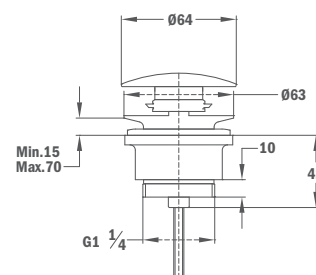

NEW

Автоматический донный клапан - Квик Алаиор

- Латунь
- Простое ручное управление
- Не требуется рычаг поднятия
- Без слив-перелива
- Клапан открывается одним касанием

Quick ALAIOR pop up waste

- Brass push pop-up waste
- Easy manual open-close
- No lift rod required
- Without overflow
- On touch spring action

11.072.00