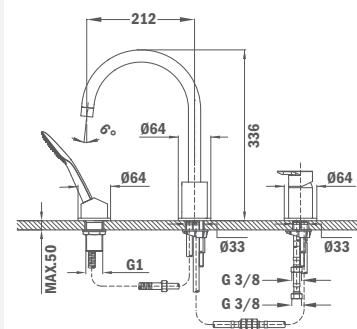

Three-hole deck bath/shower mixer

- With Formentera hand shower (1 function)
- Fixed central spout with integrated diverter
- Anti-scale integrated aerator

62.152.02.00