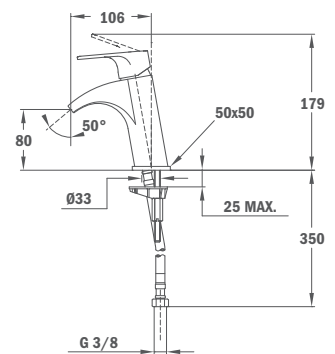

Cascade washbasin mixer

- Without pop-up waste
- Cascade spout
- Anti-scale flow straightener
- Innovative anti-splash & water saving system device located in the cartridge (5l/min)
- ECO system
- 35 mm ceramic cartridge
- 3/8" flexible inlet pipes

Артикул / REF.

65.386.12.00

65.382.12.00

65.382.12.10

With metal pop-up waste 3/8"
With metal pop-up waste 1/2"