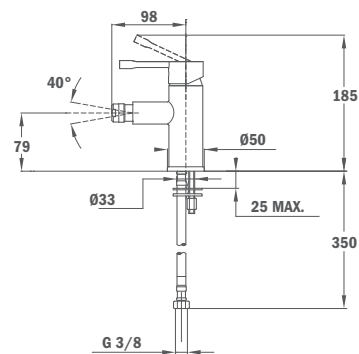

Смеситель для ванны

- С душевым набором Кобэ
- С противозумовым и обратным клапаном в эксцентрик
- Противонакипной аэратор
- Автоматический переключатель душа, встроенный в смеситель
- Картридж 35 мм

Bath/shower mixer

- With Kobe shower set
- Equipped with noise reducers
- Anti-scale aerator
- Automatic diverter integrated in the mixer's body
- 35 mm ceramic cartridge

22.122.02.00

Без душевого набора

Without shower set

22.121.02.00

ACS