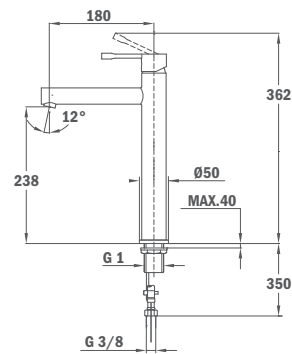

Tall washbasin mixer

- Without pop-up waste
- Length of spout: 180 mm
- Anti-scale aerator
- 35 mm ceramic cartridge
- 3/8" flexible inlet pipes

Артикул / REF.

55.366.02.00