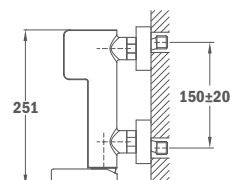

Shower mixer

- Without shower set
- Equipped with noise reducers
- 35 mm ceramic cartridge

62.231.02.00