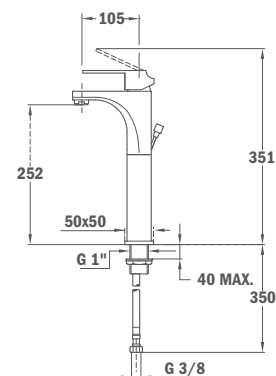

Tall washbasin mixer

- Automatic metal pop-up waste
- 3/8" flexible inlet pipes
- 8 l/min SLC aerator (smart lime cleaning*)

38.311.02