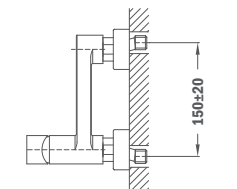

ПАЛМА

Palma

Смеситель каскад для ванны

- С душевым набором Стило Спорт
- С противозумовым и обратным клапаном в эксцентрик
- Излив каскад
- Противонакипной расщекатель воды, встроенный в излив
- Автоматический переключатель душа
- Картридж 35 мм

Cascade bath/shower mixer

- With Stylo Sport shower set
- Equipped with noise reducers
- Cascade spout
- Integrated aerator in the spout
- Automatic diverter
- 35 mm ceramic cartridge

Артикул / REF.

65.102.12.00

Без душевого набора

Without shower set

65.101.12.00

Смеситель для ванны

- С душевым набором Стило Спорт
- С противозумовым и обратным клапаном в эксцентрик
- Противонакипной аэратор

Bath/shower mixer

- With STYLO SPORT shower set
- Equipped with noise reducers
- Anti-scale aerator

65.122.02.00

Без душевого набора

Without shower set

65.121.02.00

Смеситель для ванны ПАЛМА ПЛЮС

- Без душевого набора
- С противозумовым и обратным клапаном в эксцентрик
- Противонакипной аэратор

Bath/shower mixer PALMA PLUS

- Without shower set
- Equipped with noise reducers
- Anti-scale aerator

65.121.PP.00

Смеситель для душа

- Без душевого набора
- С противозумовым и обратным клапаном в эксцентрик
- Картридж 35 мм

Shower mixer

- Without shower set
- Equipped with noise reducers
- 35 mm ceramic cartridge

65.231.12.00

Смеситель для душа ПАЛМА ПЛЮС

- Без душевого набора
- С противозумовым и обратным клапаном в эксцентрик
- Картридж 35 мм

Shower mixer PALMA PLUS

- Without shower set
- Equipped with noise reducers
- 35 mm ceramic cartridge

65.231.PP.00