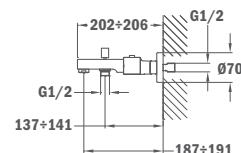

Thermostatic bath/shower mixer

- COLD TOUCH system
- ECO button
- Automatic diverter in water outlet
- Anti-scale aerator
- With safety temperature stop at 38°C
- Check valves protected by filters
- Without shower set

62.101.02.00

Термостатический смеситель для душа

- Холодная поверхность корпуса
- Кнопка Эко
- Защитное закрытие при 38°C
- Обратные клапаны с защитным фильтром
- Без душевого набора

Thermostatic shower mixer

- COLD TOUCH system
- ECO button
- With safety temperature stop at 38°C
- Check valves protected by filters
- Without shower set

62.201.02.00