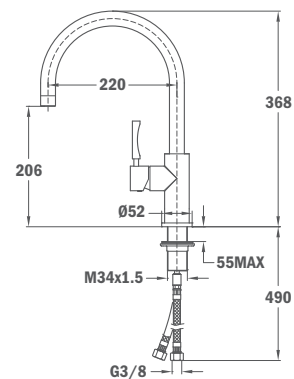

Артикул / REF.**74.915.02.00****КВАДРО MZX**

- Поворотный излив
- Противонакипной аэратор, встроенный в излив

MZX

- Swivel spout
- Anti-scale aerator integrated in the spout

38.995.27.00**ИНОКС 914**

- Изготовлен из высококачественной, нержавеющей стали AISI 304
- Поворотный излив
- Противонакипной аэратор