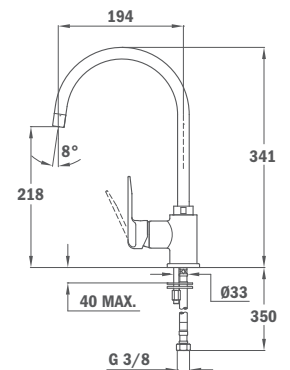

Инка 995 FM (Серый)

- Мини-дизайн
- Поворотный излив
- Противонакипной аэратор
- Картридж 35 мм
- Гибкая подводка 3/8"

IN 995 FM (Grey)

- Minimalistic design
- Swivel spout
- Anti-scale aerator
- 3/8" flexible inlet pipes
- 35 mm ceramic cartridge

53.995.12.0FM