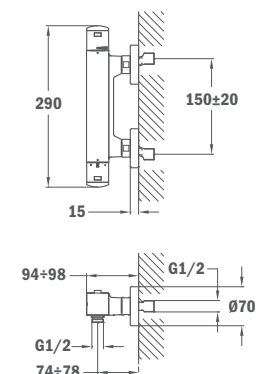

Thermostatic shower mixer

- COLD TOUCH system
- ECO button
- With safety temperature stop at 38°C
- Check valves protected by filters
- Without shower set

62.201.02.00