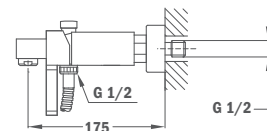

Смеситель для душа

- Без душевого набора
- С противозумовым и обратным клапаном в эксцентрик
- Картридж 35 мм

Shower mixer

- Without shower set
- Equipped with noise reducers
- 35 mm ceramic cartridge

65.231.12.00