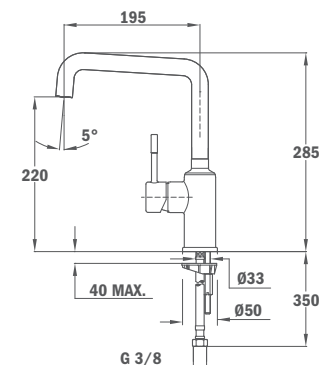

FRAME

- Swivel spout
- Anti-scale aerator integrated in the spout
- 35 mm ceramic cartridge
- 3/8" flexible inlet pipes

50.915.02.00

NEW

Смеситель для мойки с фильтром для воды, OS207

- С функцией фильтра. для кухонной мойки
- 2 разных аэратора, встроенных друг в друга
- Картридж 40 мм

OS 207 with purifier filter system

- Sink mixer with filter function
- 2 independent waterways (for unfiltered and filtered water)
- 40 mm ceramic cartridge

18.207.02.00