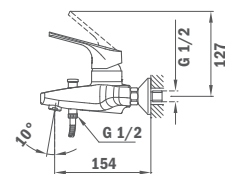

Bath/shower mixer

- With Basic shower set R13.184.00
- Equipped with noise reducers and non-return valve
- Anti-scale aerator
- 35 mm ceramic cartridge

Without shower set

Артикул / REF.

46.122.02.00

46.121.02.00