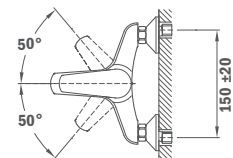

Bath/shower mixer

- With Basic shower set R13.184.00
- Equipped with noise reducers and non-return valve
- Anti-scale aerator
- 35 mm ceramic cartridge

Without shower set

Артикул / REF.

46.122.02.00

46.121.02.00