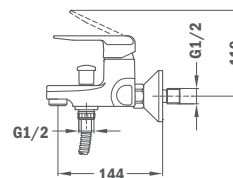

Without shower set

Артикул / REF.

53.102.12