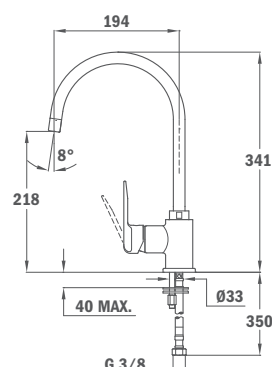

IN 995 FW (White)

- Minimalistic design
- Swivel spout
- Anti-scale aerator
- 3/8" flexible inlet pipes
- 35 mm ceramic cartridge

53.995.12.0FW