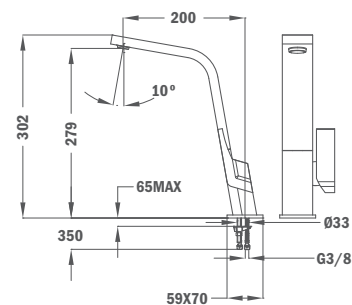

Кухонные смесители с высоким изливом

High spout sink mixers

NEW

Айкон 915 (inox)

- Нержавеющая сталь высокого качества
- Плоский поворотный излив
- Скрытый противонакипной аэратор
- Картридж 25 мм
- Гибкая подводка 3/8"

IC 915 I (inox)

- Stainless Steel Finish
- Swivel spout
- Anti-scale aerator integrated in the spout
- 25 mm ceramic cartridge
- 3/8" flexible inlet pipes

Артикул / REF.

33.915.02.01

Айкон 915 (белый)

- Плоский поворотный излив
- Скрытый противонакипной аэратор
- Покрытие против отпечатков пальцев
- Сверхвысокая устойчивость крашенной поверхности
- Картридж 25 мм
- Гибкая подводка 3/8"

IC 915 W (white)

- Swivel spout
- Anti-scale aerator integrated in the spout
- High resistance paint coating
- Anti-finger print
- 25 mm ceramic cartridge
- 3/8" flexible inlet pipes

33.915.02.0W

Айкон 915 (черный)

- Плоский поворотный излив
- Скрытый противонакипной аэратор
- Покрытие против отпечатков пальцев
- Сверхвысокая устойчивость крашенной поверхности
- Картридж 25 мм
- Гибкая подводка 3/8"

IC 915 N (black)

- Swivel spout
- Anti-scale aerator integrated in the spout
- High resistance paint coating
- Anti-finger print
- 25 mm ceramic cartridge
- 3/8" flexible inlet pipes

33.915.02.0N

NEW

Айкон 915 (зеленый)

- Плоский поворотный излив
- Скрытый противонакипной аэратор
- Покрытие против отпечатков пальцев
- Сверхвысокая устойчивость крашенной поверхности
- Картридж 25 мм
- Гибкая подводка 3/8"

IC 915 8 (green)

- Swivel spout
- Anti-scale aerator integrated in the spout
- High resistance paint coating
- Anti-finger print
- 25 mm ceramic cartridge
- 3/8" flexible inlet pipes

33.915.02.08

NEW

Айкон 915 (синий)