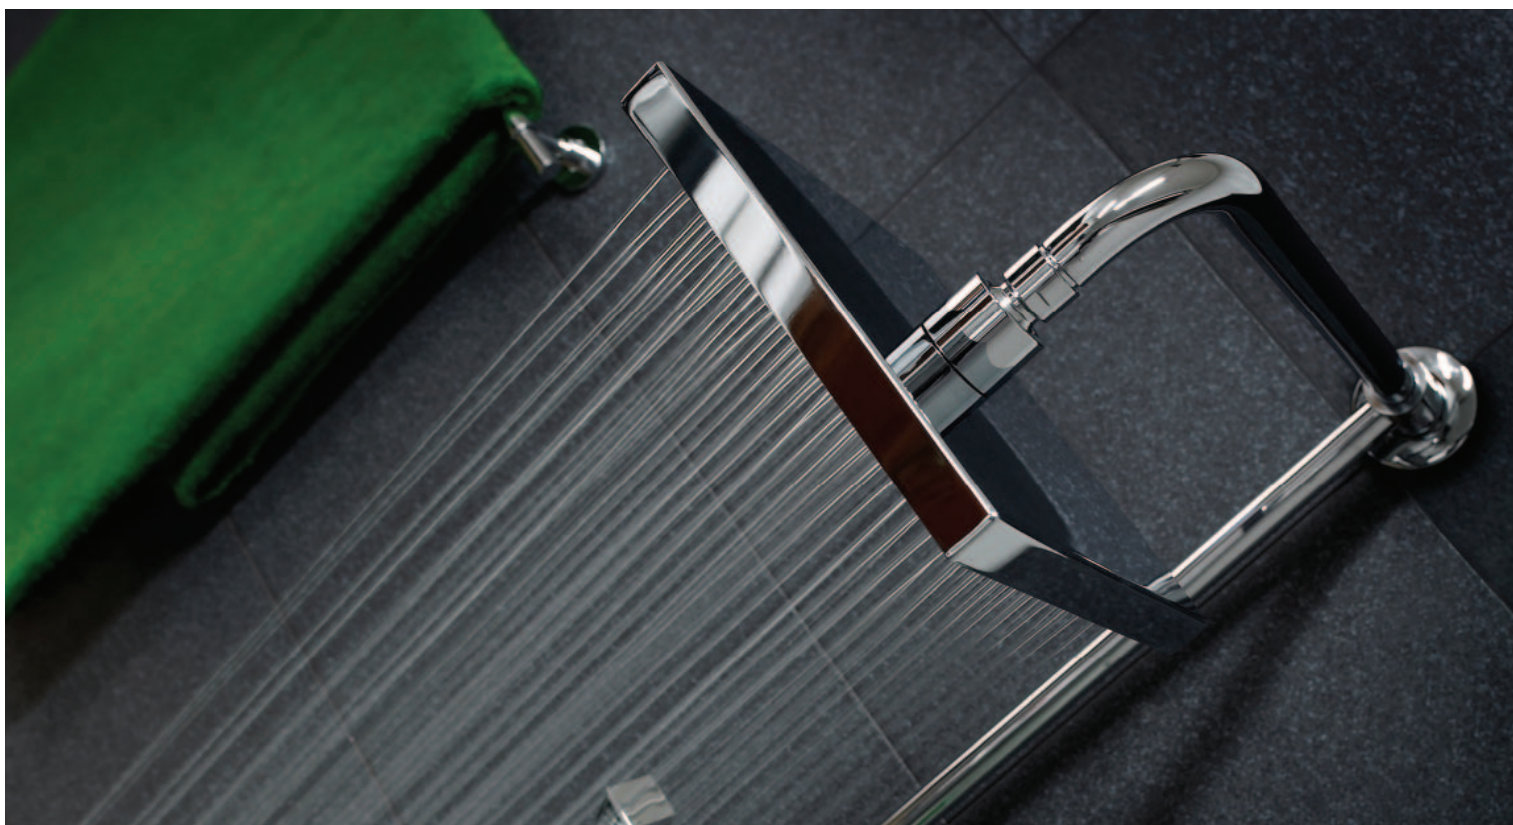

Universe Shower System (without accesories)

- Universal installation system on any non concealed bath/shower and shower mixer
- Ceramic diverter
- Adjustable hand shower holder
- Connecting metal flexible hose (80 cm) between mixer and shower system
- Flexible hose for hand shower not included
- Attention: mixer not included

Вы можете самостоятельно укомплектовать систему Универс, выбрав по Вашему желанию головку, лейку и гибкий шланг из нашего каталога.
You can customize the Universe System with any shower head, hand shower and flexible shower hose from our catalogue.