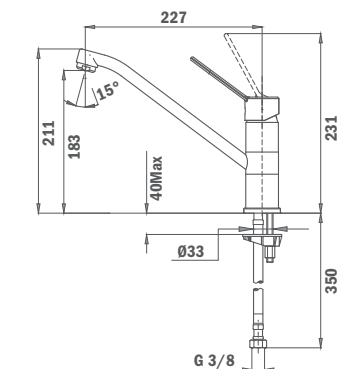

Кухонные смесители с низким изливом

Low spout sink mixers

АУРА 913 (метал-черный)

- Поворотный излив
- Противонакипной аэратор
- Картридж 35 мм
- Гибкая подводка 3/8"

Опции цветов:

Топаз бежевый

Песочно-бежевый

AUK 913 (metallic black)

- Swivel spout
- Anti-scale aerator
- 35 mm ceramic cartridge
- 3/8" flexible inlet pipes

Other available colors:

Topaz Beige

Sand Beige

Артикул / REF.

50.913.02.07

50.913.02.06

50.913.02.04

АПЕС 913

- Поворотный излив
- Противонакипной аэратор
- Картридж 40 мм
- Гибкая подводка 3/8"

AR 913

- Swivel spout
- Anti-scale aerator
- 40 mm ceramic cartridge
- 3/8" flexible inlet pipes

23.913.02.00

NEW

MT ПЛЮС 993

- Поворотный излив
- Противонакипной аэратор
- Картридж 35 мм
- Гибкая подводка 3/8"

MTP 993

- Swivel spout
- Anti-scale aerator integrated in the spout
- 35 mm ceramic cartridge
- 3/8" flexible inlet pipes

46.993.45.00

MT ПЛЮС 913

- Поворотный излив
- Противонакипной аэратор
- Картридж 40 мм

• Гибкая подводка 3/8"

• Гибкая подводка 1/2"

MTP 913

- Swivel spout
- Anti-scale aerator
- 40 mm ceramic cartridge

• 3/8" flexible inlet pipes

• 1/2" flexible inlet pipes

46.913.02.00

46.913.02.10

MT ПЛЮС 913 (метал-черный)

- Поворотный излив
- Противонакипной аэратор
- Картридж 40мм
- Гибкая подводка 3/8"

Опции цветов:

Топаз бежевый

Песочно-бежевый

Алабастер

Амбер

MTP 913 (metallic black)

- Swivel spout
- Anti-scale aerator
- 40 mm ceramic cartridge
- 3/8" flexible inlet pipes

Topaz Beige

Sand Beige

Alabaster

Amber

46.913.02.0Q

46.913.02.0T

46.913.02.0S

46.913.02.0VE

46.913.02.0SB