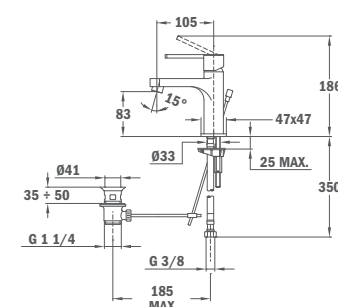

Washbasin mixer blur

- With metal pop-up waste
- Anti-scale aerator
- Anti-finger print
- High resistance photoluminescent paint
- 25 mm ceramic cartridge
- 3/8" flexible inlet pipes

50.342.02.0Z