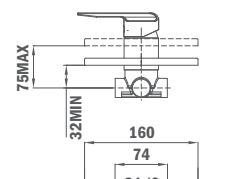

Concealed shower mixer

- Without shower set
- 40 mm ceramic cartridge
- Concealed part not included

53.171.12