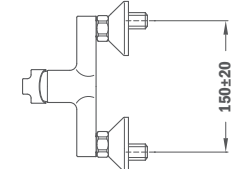

Without shower set

53.232.12