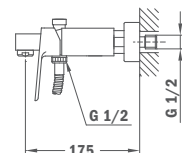

ПАЛМА

Palma

Смеситель каскад для ванны

- С душевым набором Стило Спорт
- С противозумовым и обратным клапаном в эксцентрик
- Излив каскад
- Противонакипной расщекатель воды, встроенный в излив
- Автоматический переключатель душа
- Картридж 35 мм

Cascade bath/shower mixer

- With Stylo Sport shower set
- Equipped with noise reducers
- Cascade spout
- Integrated aerator in the spout
- Automatic diverter
- 35 mm ceramic cartridge

Артикул / REF.

65.102.12.00

Без душевого набора

Without shower set

65.101.12.00

Смеситель для ванны

- С душевым набором Стило Спорт
- С противозумовым и обратным клапаном в эксцентрик
- Противонакипной аэратор

Bath/shower mixer

- With STYLO SPORT shower set
- Equipped with noise reducers
- Anti-scale aerator

65.122.02.00

Без душевого набора

Without shower set

65.121.02.00

Смеситель для ванны ПАЛМА ПЛЮС

- Без душевого набора
- С противозумовым и обратным клапаном в эксцентрик
- Противонакипной аэратор

Bath/shower mixer PALMA PLUS

- Without shower set
- Equipped with noise reducers
- Anti-scale aerator

65.121.PP.00

Смеситель для душа

- Без душевого набора
- С противозумовым и обратным клапаном в эксцентрик
- Картридж 35 мм

Shower mixer

- Without shower set
- Equipped with noise reducers
- 35 mm ceramic cartridge

65.231.12.00

Смеситель для душа ПАЛМА ПЛЮС

- Без душевого набора
- С противозумовым и обратным клапаном в эксцентрик
- Картридж 35 мм

Shower mixer PALMA PLUS

- Without shower set
- Equipped with noise reducers
- 35 mm ceramic cartridge

65.231.PP.00