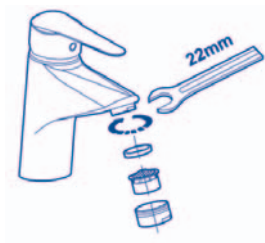

БЫСТРЫЙ И ПРОСТОЙ МОНТАЖ
QUICK AND EASY INSTALLATION

Монтаж быстр и легок, только замените старый аэратор на новый и сразу же начнете экономить расход воды.

Installation is fast and easy, only by changing the aerator we will save water immediately.

СОДЕРЖАНИЕ / CONTENT:

3x 5л/мин

Аэраторы с ограничителем напора воды для умывальника, биде и мойки.

Aerators with flow limiter for Washbasin, bidet and sink mixers.

1x 9л/мин

Регулятор расхода воды, устанавливаемый между смесителями для ванны или душа и душевым шлангом.

Water flow regulator to be installed between the bath/shower or shower mixer and the flexible hose.