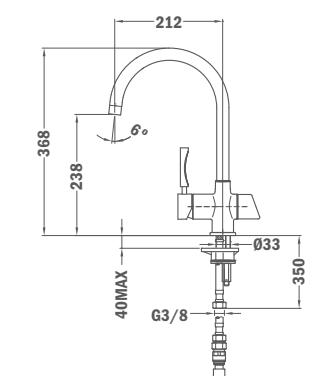

18.201.02.00

**Форментера 915**

- Мини-дизайн
- Поворотный излив
- Протитонакипной аэратор, встроенный в излив
- Картридж 25 мм
- Гибкая подводка 3/8"

FO 915

- Minimalistic design
- Swivel spout
- Anti-scale aerator integrated in the spout
- 25 mm ceramic cartridge
- 3/8" flexible inlet pipes