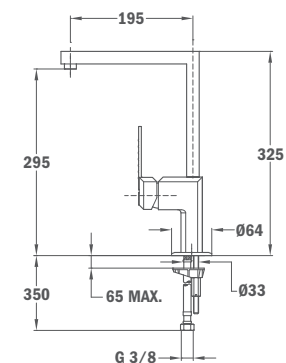

Артикул / REF.**74.915.02.00****КВАДРО MZX**

- Поворотный излив
- Противонакипной аэратор, встроенный в излив

MZX

- Swivel spout
- Anti-scale aerator integrated in the spout

38.995.27.00**ИНОКС 914**

- Изготовлен из высококачественной, нержавеющей стали AISI 304
- Поворотный излив
- Противонакипной аэратор