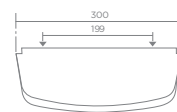

MX100 Paper dispenser

- Adjustable paper guides system to fit all standard paper sizes
- Natural silk satin finish
- Security lock, Security lock, Security lock, key and installation
- Screws (included)
- Recommended installation height: 1550 mm*
- Weight: 4.50 kg

761000200