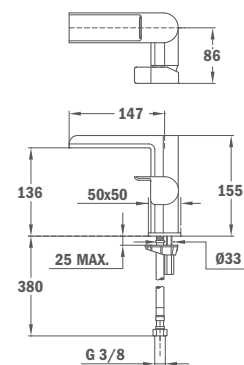

ACS

Смеситель для умывальника, каскадный, высокий

- Без донного клапана
- С открытым каскадным изливом
- Противонакипной рассекатель воды
- Инновативные системы для экономии воды и против разбрызгивания воды, встроенные в картридж
- Постоянный оптимизированный расход воды
- Картридж 35 мм
- Гибкая подводка 3/8"

Tall cascade washbasin mixer

- Without pop-up waste
- Open cascade spout
- Anti-scale flow straightener
- Innovative anti-splash & water saving system device located in the cartridge
- Constant optimized water consumption with a real water saving system
- Saving system
- 35 mm ceramic cartridge
- 3/8" flexible inlet pipes

62.311.02.00