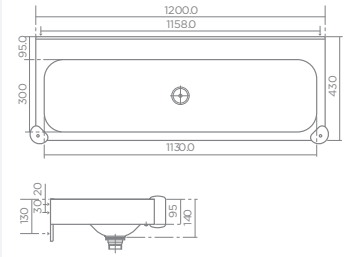

ОСНОВНЫЕ ХАРАКТЕРИСТИКИ ПРОДУКЦИИ / MAIN FEATURES

- К моделям WT303 и WT305 для устранения острых углов предлагаем, в качестве опции, защитные элементы для углов. Благодаря этому данная продукция является отличным выбором для школ и детских садов, где необходимо минимизировать риск случайных травм.

- *Optional corner protectors are available to cover the sharp corners for the models WT303 and WT305, making them highly suitable options for schools and kindergartens where there is a need to minimise the risk of injuries.*

- Слив к центральному стоку изготовлен под небольшим углом, что обеспечивает быстрый отвод воды.

- *Gentle draining slope to avoid water accumulations. Centred waste hole for better draining.*

- Декоративная настенная панель предотвращает отложение бактерий и налета.

- *Decorative wall panel to prevent germs and dirt from settling.*