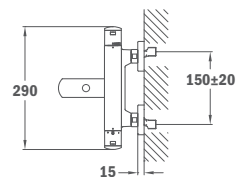

Thermostatic bath/shower mixer

- COLD TOUCH system
- ECO button
- Automatic diverter in water outlet
- Anti-scale aerator
- With safety temperature stop at 38°C
- Check valves protected by filters
- Without shower set

62.101.02.00

Термостатический смеситель для душа

- Холодная поверхность корпуса
- Кнопка Эко
- Защитное закрытие при 38°C
- Обратные клапаны с защитным фильтром
- Без душевого набора

Thermostatic shower mixer

- COLD TOUCH system
- ECO button
- With safety temperature stop at 38°C
- Check valves protected by filters
- Without shower set

62.201.02.00