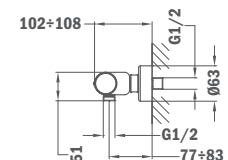

Thermostatic shower mixer

- COLD TOUCH system
- ECO button
- With safety temperature stop at 38°C
- Check valves protected by filters
- Without shower set

22.201.02.00