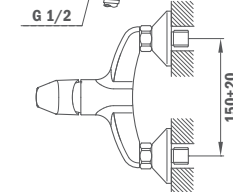

46.231.02.00

ACS

Смеситель скрытого монтажа для ванны

- Без душевого набора
- Декоративная пластина
- Не содержит встраиваемого элемента
- *Автоматический переключатель душа
- Керамический картридж 40 мм

Смеситель скрытого монтажа для душа

- Без душевого набора
- Декоративная пластина
- Не содержит встраиваемого элемента
- Керамический картридж 40 мм

Concealed bath/shower mixer

- 40 mm ceramic cartridge
- Metal cover plate
- Automatic diverter
- Concealed part not included
- Without shower set

Concealed shower mixer

- 40 mm ceramic cartridge
- Metal cover plate
- Concealed part not included
- Without shower set

46.171.02.00