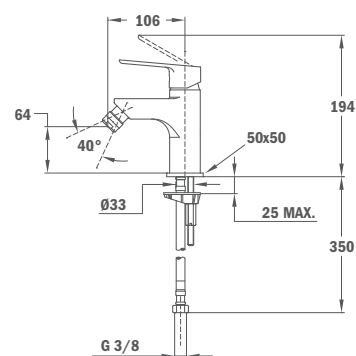

С металлическим донным клапаном, 3/8"

With metal pop-up waste

65.622.02.00