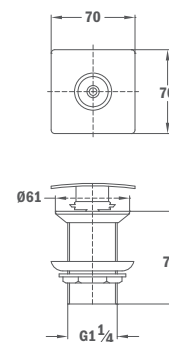

Без слива-перелива

Without overflow

11.071.00