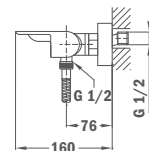

ФОРМЕНТЕРА

Formentera

NEW

ACS

Смеситель для душа, черный

- Без душевого набора
- С противозумовым и обратным клапаном в
- Эксцентрике
- Сверхвысокая устойчивость крашенной поверхности
- Картирдж 35 мм

Shower mixer black

- Without shower set
- Equipped with noise reducers
- High resistance paint coating (Black & Chrome)
- 35 mm ceramic cartridge

Артикул / REF.

62.231.02.0NC

ACS

Смеситель для душа, белый

- Без душевого набора
- С противозумовым и обратным клапаном в
- Эксцентрике
- Сверхвысокая устойчивость крашенной поверхности
- Картирдж 35 мм

Shower mixer white

- Without shower set
- Equipped with noise reducers
- High resistance paint coating (White & Chrome)
- 35 mm ceramic cartridge

62.231.02.0BC

Термостатический смеситель для ванны

- Холодная поверхность корпуса
- Кнопка Эко
- Автоматический переключатель душа
- Противонакипной аэратор
- Защитное закрытие при 38°C
- Обратные клапаны с защитным фильтром
- Без душевого набора

Thermostatic bath/shower mixer

- COLD TOUCH system
- ECO button
- Automatic diverter in water outlet
- Anti-scale aerator
- With safety temperature stop at 38°C
- Check valves protected by filters
- Without shower set

62.101.02.00

Термостатический смеситель для душа

- Холодная поверхность корпуса
- Кнопка Эко
- Защитное закрытие при 38°C
- Обратные клапаны с защитным фильтром
- Без душевого набора

Thermostatic shower mixer

- COLD TOUCH system
- ECO button
- With safety temperature stop at 38°C
- Check valves protected by filters
- Without shower set

62.201.02.00

Смеситель для ванны, бортовой

- С душевой головкой Форментера (1 функция)
- Автоматический переключатель душа, встроенный в излив
- Противонакипный аэратор, встроенный в излив

Three-hole deck bath/shower mixer