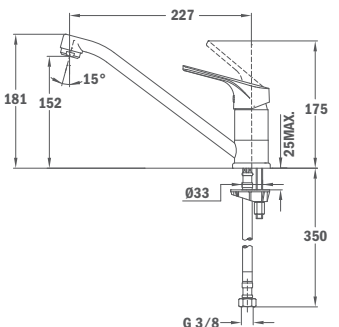

• 1/2" flexible inlet pipes

46.913.02.00

46.913.02.10

MT ПЛЮС 913 (метал-черный)

- Поворотный излив
- Противонакипной аэратор
- Картридж 40мм
- Гибкая подводка 3/8"

Опции цветов:

Топаз бежевый

Песочно-бежевый