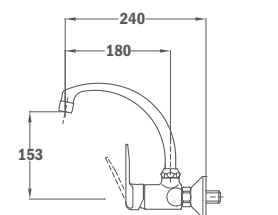

Кухонные настенные смесители

Wall Mounted Sink Mixers

MT PLUS 025

- Настенный смеситель для мойки
- С поворотным изливом 200 мм
- Оснащен противозумовыми элементами
- Противонакипной аэратор

MTP 025

- Wall mounted sink mixer
- Swivel spout 200 mm
- Equipped with noise reducers
- Anti-scale areator

Артикул / REF.

46.025.02.00

Инка 024

- Настенный смеситель для мойки
- С поворотным изливом
- Оснащен противозумовыми элементами
- Противонакипной аэратор

IN 024

- Wall mounted sink mixer
- Swivel spout
- Equipped with noise reducers
- Anti-scale areator

53.024.12