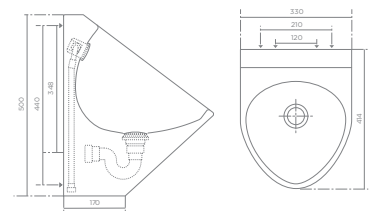

Артикул / REF.

701010200