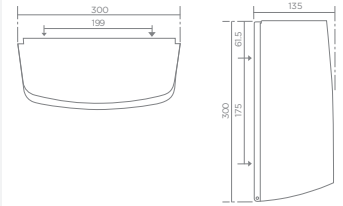

Настенный диспенсер бумажных полотенец IC102 Paper dispenser

- Смотровое окошко для контроля наличия полотенец
- Полированная поверхность
- Оснащён замком, ключом и крепежными болтами
- Рекомендуемая высота крепления 1550 мм.*
- Вес: 3,4 кг

- Decorative front window to check refill necessity
- Grinded finish
- Security lock, key and installation screws (included)
- Recommended installation height: 1550 mm*
- Weight: 3,40 kg

761020200