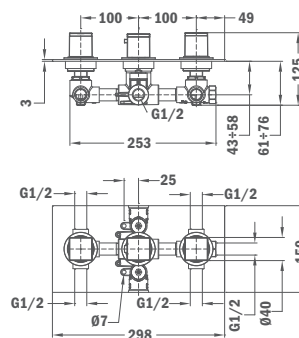

Built in Thermostatic 5 way shower mixer

- COLD TOUCH system
- 5 way diverter
- With safety temperature stop at 38°C
- Check valves protected by filters
- Without shower set

78.025.02.00