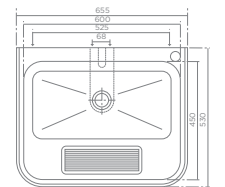

Мойка хозяйственная настенная, BS505

- Объём: 47 л
- Монтажные зажимы, сток 52 мм, винты, пробка
- Полированная поверхность
- Рекомендуемая высота крепления 900 мм.*
- Вес: 4 кг

BS505 Utility sink

- Capacity: 47 litres
- Fixing brackets, 52 mm waste hole, screws and plugs
- Polished finish
- Recommended installation height: 900 mm*
- Weight: 4.01 kg

705050200