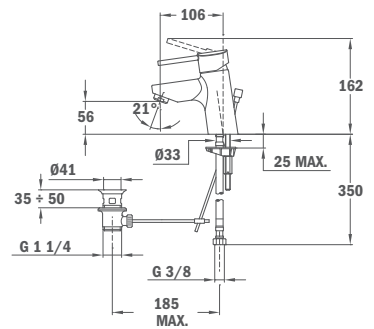

ECO Washbasin mixer

- Without pop-up waste
- Anti-scale aerator with pressure compensating flow regulator (5 l/min)
- 40 mm ECO ceramic cartridge
- 3/8" flexible inlet pipes

With metal pop-up waste 3/8"

With metal pop-up waste 1/2"

Артикул / REF.

23.346.E2.00

23.342.E2.00

23.342.E2.10