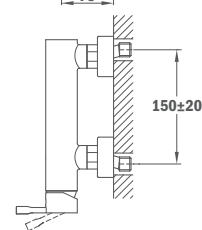

Без душевого набора

Without shower set

22.231.02.00