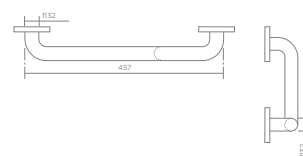

GB506 Angle bar 135°

- Anti-slip brushed treatment
- Mounting cover plate of diam. 75mm
- Assembling system resists a load up to 150 kg, depending on wall type
- Ergonomic and comfortable tube, diameter 32mm

765060200