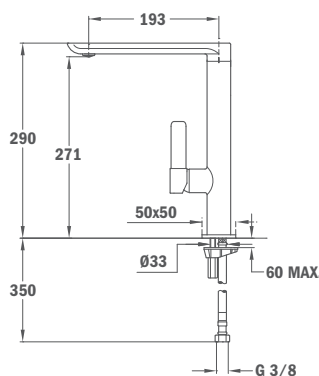

FO 915

- Minimalistic design
- Swivel spout
- Anti-scale aerator integrated in the spout
- 25 mm ceramic cartridge
- 3/8" flexible inlet pipes

62.915.02.00