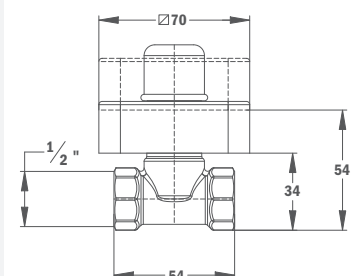

Стоп кран 3/4" красный DITTO, синий

Stop cock 3/4" Red DITTO, blue

15.016.00.00

15.017.00.00