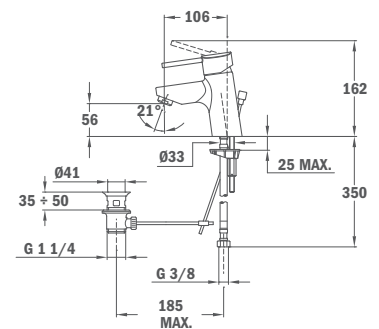

With metal pop-up waste

Артикул / REF.

23.342.E2.00

23.346.E2.00

СМЕСИТЕЛИ ПРЕДЛАГАЕМЫЕ К УМЫВАЛЬНИКУ / RECOMMENDED COMPLEMENTS

Смеситель для ванны
Bath/shower mixer
Артикул / Ref. 23.122.02.00
Артикул / Ref. 23.121.02.00