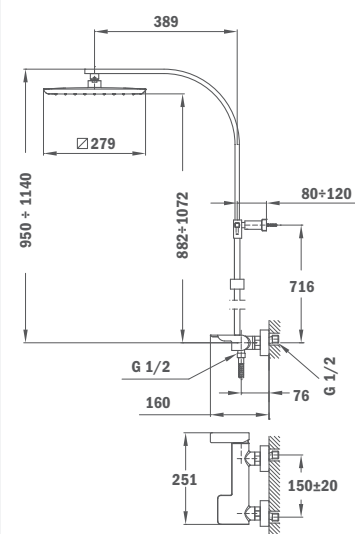

Formentera Shower System

- Shower mixer with upper outlet
- Automatic diverter integrated in the body of shower mixer
- XL square headshower with anti-scale system, 279 x 279 mm
- Formentera hand shower with anti-scale system (1 function)
- First flow position: shower head
- Adjustable hand shower holder
- High quality metal flexible shower hose 1,5 m
- New square flanges, for a more integrated design

62.298.02.00