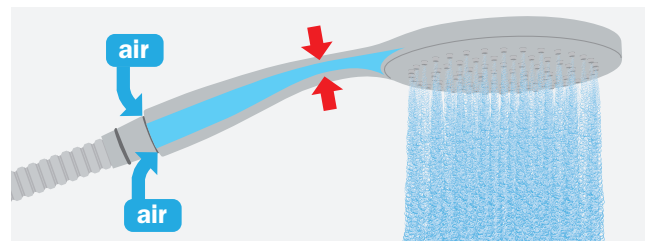

Специальная технология (эффект вентури), позволяющая
создать микропузыри используя давление воды.

*Uses water more efficiently mixing it with air to save water while
enjoying a pleasant shower.*

Душевая лейка ДУО AIR