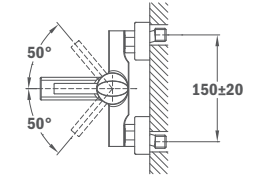

23.121.02.00

Смеситель для душа

- Душевой набор Дукал
- С противозумовым и обратным клапаном в эксцентрик
- Картридж 40 мм

Без душевого набора

Shower mixer

- With Ducal shower set
- Concealed part included
- 40 mm cartridge