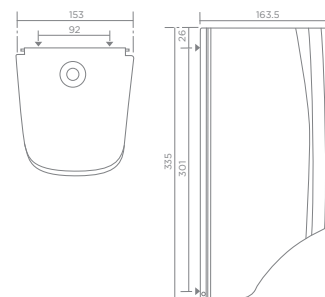

MX401 Double toilet roll holder

- Natural silk satin finish
- Security lock, key and installation screws (included)
- Two spindles with brake system for less paper consumption
- Recommended installation height: 700 mm*
- Weight: 2.50 kg

764010200