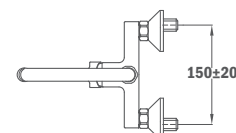

Кухонные настенные смесители

Wall Mounted Sink Mixers

MT PLUS 025

- Настенный смеситель для мойки
- С поворотным изливом 200 мм
- Оснащен противозумовыми элементами
- Противонакипной аэратор

MTP 025

- Wall mounted sink mixer
- Swivel spout 200 mm
- Equipped with noise reducers
- Anti-scale areator

Артикул / REF.

46.025.02.00

Инка 024

- Настенный смеситель для мойки
- С поворотным изливом
- Оснащен противозумовыми элементами
- Противонакипной аэратор

IN 024

- Wall mounted sink mixer
- Swivel spout
- Equipped with noise reducers
- Anti-scale areator

53.024.12