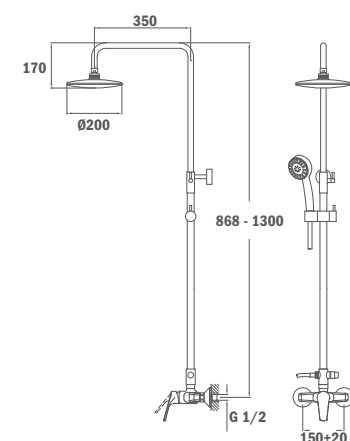

MT Plus Shower System

- Shower mixer with upper outlet
- Automatic diverter
- Disk II shower head 200 mm with anti-scale system
- Stylo Sport hand shower with anti-scale system (3 function)
- First flow position: handshower
- Adjustable hand shower holder
- Adjustable telescopic rail for easier installation:
  - › Min. height: 800 mm
  - › Max. height: 1300 mm
- High quality metal flexible shower hose 1,5 m
- Усиленный гибкий металлический шланг 1,5 m

46.298.02.00