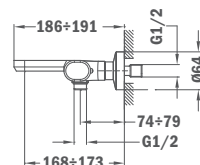

Thermostatic bath/shower mixer

- COLD TOUCH system
- ECO button
- Anti-scale aerator
- With safety temperature stop at 38°C
- Check valves protected by filters
- Without shower set

Артикул / REF.

33.101.02.00