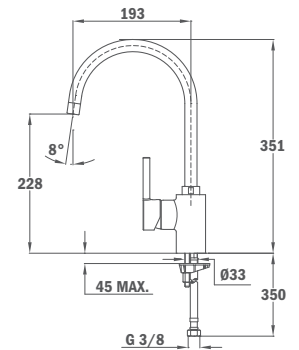

ARK 915

- Swivel spout
- 3/8" flexible inlet pipes
- Anti-scale aerator
- 40 mm ceramic cartridge

Артикул / REF.
23.915.12.00