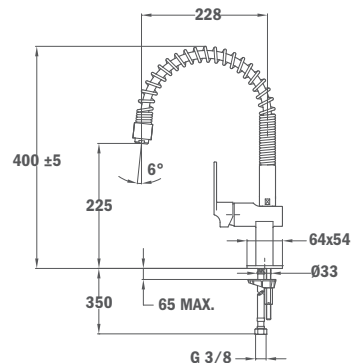

Кухонные смесители с высоким изливом

High spout sink mixers

NEW

Айкон 915 (красный)

- Плоский поворотный излив
- Скрытый противонакипной аэратор
- Покрытие против отпечатков пальцев
- Сверхвысокая устойчивость крашенной поверхности
- Картридж 25 мм
- Гибкая подводка 3/8"

IC 915 R (red)

- Swivel spout
- Anti-scale aerator integrated in the spout
- High resistance paint coating
- Anti-finger print
- 25 mm ceramic cartridge
- 3/8" flexible inlet pipes

Артикул / REF.

33.915.02.0R

NEW

Айкон 915 (метал-черный)

- Плоский поворотный излив
- Скрытый противонакипной аэратор
- Покрытие против отпечатков пальцев
- Сверхвысокая устойчивость крашенной поверхности
- Картридж 25 мм
- Гибкая подводка 3/8"

IC 915 Q (metallic black)

- Swivel spout
- Anti-scale aerator integrated in the spout
- High resistance paint coating
- Anti-finger print
- 25 mm ceramic cartridge
- 3/8" flexible inlet pipes

33.915.02.0Q

Опции цветов:
топаз-бежевый
Угольно-черный

Other available colors:

Topaz Beige
Carbon

33.915.02.0T

33.915.02.0CN

ACS

Квадро MZ915

- Плоский поворотный излив
- Скрытый противонакипной аэратор
- Картридж 35 мм
- Гибкая подводка 3/8"

MZ 915 / CUADRO

- Swivel spout
- Anti-scale aerator integrated in the spout
- 35 mm ceramic cartridge
- 3/8" flexible inlet pipes

38.915.02

INOX

ИНОКС 994

- Изготовлен из высококачественной, нержавеющей стали AISI 304
- Поворотный излив
- Противонакипной аэратор

INX 994

- Manufactured in high quality stainless steel AISI 304
- Swivel spout
- Anti-scale aerator

74.994.07.00

Квадро MQ Флекси

- Поворотный и гибкий излив
- Гибкая подводка 3/8"
- Противонакипной аэратор, встроенный
- Тугая спираль
- Гибкий шланг из нержавеющей стали, обтянутый пластиковым покрытием, для защиты и чистоты

MQ FLEXIBLE