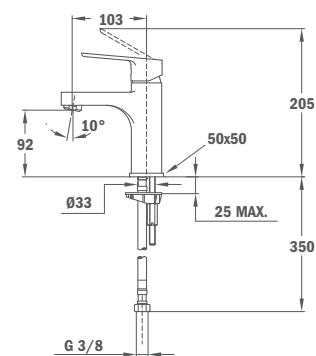

С донным клапаном 3/8"

With metal pop up waste

Артикул / REF.

65.346.02.00

65.342.02.00