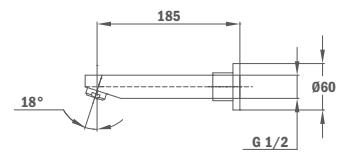

Minimalistic bath spout for concealed system

- Size: 185 mm
- 1/2" water inlet
- Anti-scale aerator

R1217400