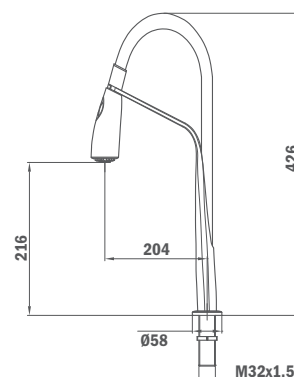

Электронный смеситель MVX

- С выдвижной лейкой, 2 функции
- Электронный контроль

MVX Electronic

- Pull down shower with 2 sprays
- Electronic controls

Артикул / REF.
75.901.04.00