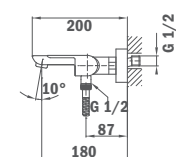

ФОРМЕНТЕРА

NEW

Formentera

Смеситель для биде

- Без донного клапана
- Противонакипной аэратор
- Шарнир поворотный
- Картридж 25 мм
- Гибкая подводка 3/8"

Bidet mixer

- Without pop-up waste
- Anti-scale aerator
- Swivel ball joint
- 25 mm ceramic cartridge
- 3/8" flexible inlet pipes

Артикул / REF.

62.626.02.00

Смеситель для ванны

- Без душевого набора
- С противозумовым и обратным клапаном в
- Эксцентрике
- Противонакипной аэратор
- Автоматический переключатель душа, встроенный в корпус
- Картридж 35 мм

Bath/shower mixer

- Without shower set
- Equipped with noise reducers
- Anti-scale aerator
- Automatic diverter integrated in the mixer's body
- 35 mm ceramic cartridge

62.121.02.00

ACS

Смеситель для ванны, черный

- Без душевого набора
- С противозумовым и обратным клапаном в
- Эксцентрике
- Противонакипной аэратор
- Автоматический переключатель душа, встроенный в корпус
- Сверхвысокая устойчивость крашенной поверхности
- Картридж 35 мм

Bath/shower mixer black

- Without shower set
- Equipped with noise reducers
- Anti-scale aerator
- Automatic diverter integrated in the mixer's body
- High resistance paint coating (Black & Chrome)
- 35 mm ceramic cartridge

62.121.02.0NC

ACS

Смеситель для ванны, белый

- Без душевого набора
- С противозумовым и обратным клапаном в
- Эксцентрике
- Противонакипной аэратор
- Автоматический переключатель душа, встроенный в корпус
- Сверхвысокая устойчивость крашенной поверхности
- Картридж 35 мм

Bath/shower mixer white

- Without shower set
- Equipped with noise reducers
- Anti-scale aerator
- Automatic diverter integrated in the mixer's body
- High resistance paint coating (White & Chrome)
- 35 mm ceramic cartridge

62.121.02.0BC

ACS

Смеситель для душа