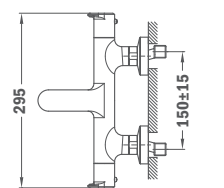

Thermostatic bath/shower mixer

- COLD TOUCH system
- ECO button
- Anti-scale aerator
- With safety temperature stop at 38°C
- Check valves protected by filters
- Without shower set

Артикул / REF.

33.101.02.00