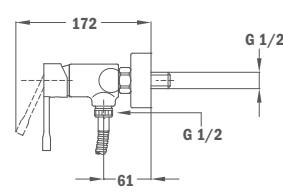

55.232.02.00

Без душевого набора

Without shower set

55.231.02.00

ACS

Смеситель скрытого монтажа для ванны

- Без душевого набора
- Со встраиваемым элементом
- Картридж 40 мм

Concealed bath/shower mixer