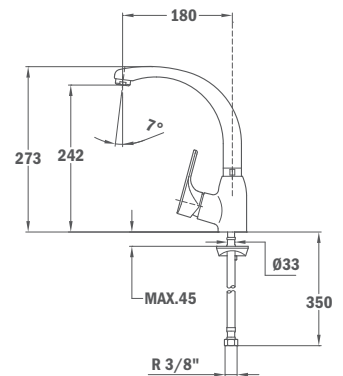

MTP 915

- Cast swivel spout
- Anti-scale aerator
- 3/8" flexible inlet pipes
- 35 mm ceramic cartridge

46.915.02.00