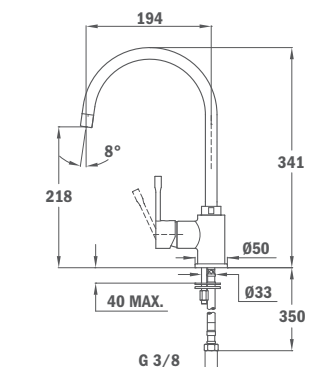

SP 995 I (inox)

- Stainless Steel Finish
- Swivel spout
- Anti-scale aerator
- 35 mm ceramic cartridge
- 3/8" flexible inlet pipes

55.995.02.01