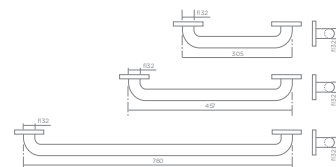

Артикул / REF.

765090200

765100200

765110200

Сиденье откидное для душа, GB512

- Для инвалидов
- Антискользящая полированная поверхность
- Рекомендуемая высота крепления 500 мм от Пола до нижней поверхности.
- Максимальная нагрузка до 150 кг, в зависимости От стены.

GB512 Fold down shower seat

- Suitable for physically disabled people
- Non-skid brushed treatment
- Fold down shower seat 500 mm from floor to the top of the product
- Assembling system resists a load up to 150 kg, depending on wall type

765120200