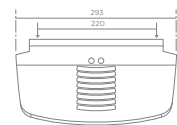

MX000 Electrical hand dryer

- Total power: 1650 W
- Touch-free sensor
- Natural silk satin finish
- Installation screws and plugs
- Recommended installation height: 1150 mm*
- The airflow will stop 3 seconds after the hands are removed
- Drying time is 45 seconds
- Weight: 4.30 kg

Артикул / REF.

760000200