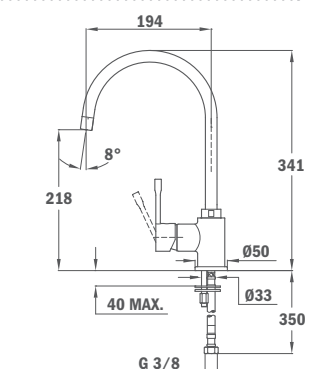

SP 995

- Swivel spout
- Anti-scale aerator
- 35 mm ceramic cartridge

- Гибкая подводка 3/8"
- Гибкая подводка 1/2"

- 3/8" flexible inlet pipes
- 1/2" flexible inlet pipes

55.995.02.00
55.995.02.10