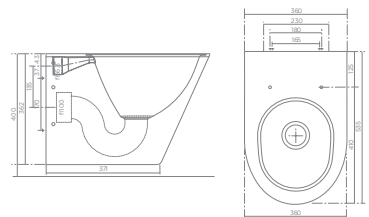

WC006 Wall hung WC pan

- Certified with the European standard (EN 997) for 6 l flushing systems. Only 6 litres of water are needed to clean the toilet pan completely
- Brushed finish
- Lateral fixation with 6 Torx high security screws
- Floor mounted and wall fixing installation with a wall vandal proof bracket of 3mm (included)
- Weight: 12,3 kg

700060200