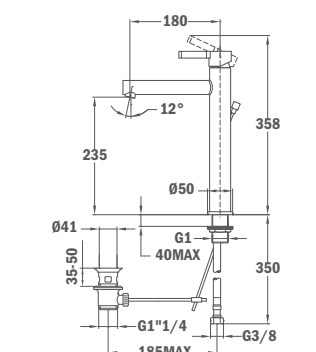

Tall Washbasin mixer PALMA PLUS

- Lenght spout: 180mm
- With pop-up waste
- 3/8" flexible inlet pipes
- Anti-scale aerator

65.362.PP.50