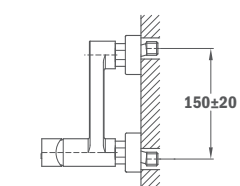

50.232.02.00

Без душевого набора
Опции цветов:
Черный
Белый

Without shower set
Other available colors:
Black
White

50.231.02.00

50.231.02.0N

50.231.02.0W

ВИТА
VITA

Смеситель каскад для умывальника