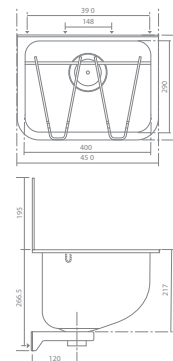

Хозяйственные мойки и видуары Utility sinks

Мойка хозяйственная настенная, BS508

- Объем: 22 л
- Монтажные зажимы, сток 52 мм, винты, затычка.
- Полированная поверхность
- Монтаж на стену
- Рекомендуемая высота крепления 900мм от.*
- Вес: 2 кг

BS508 Utility sink

- Capacity: 22 litres
- Fixing brackets, 52 mm waste hole, screws and plugs
- Polished finish
- Recommended installation height: 900 mm*
- Weight: 2 kg

Артикул / REF.

705080200

Видуар настенный, BS511

- Крепления, сток Ø 95 мм, винты, затычка
- Настенная панель из нержавеющей стали 195 мм
- Поверхность сатинированная
- Рекомендуемая высота крепления 650 мм.*
- По этому артикулу модель поставляется без решетки для посуды.
- Вес: 3,5 кг

BS511 Bucket sink

- Supporting bracket, 95 mm grated waste, reducer 2" - 1 1/2" screws and plugs.
- Stainless steel wall panel (195 mm)
- Natural silk satin finish
- Recommended installation height: 650 mm*
- Model shown in picture features the optional grid (not included)
- Weight: 3.50 kg

705110200

Видуар настенный, BS514

- Поверхность сатинированная
- Монтажные зажимы, сток 52 мм, винты, затычка
- Рекомендуемая высота крепления 650 мм.*
- Настенная панель из нержавеющей стали 195 мм
- Вес: 3,77 кг

BS514 Bucket sink

- Natural silk satin finish
- Supporting bracket, 52 mm waste hole, 1 1/2" grated waste, screws and plugs
- Recommended installation height: 650 mm*
- Weight: 3.77 kg

705140200

По выбору:

- Решетка для ведер (BS515 Ref. 705150200)

Option on request:

- Bucket grid (BS515 - Ref. 705150200)

Видуар настенный, BS516

- Поверхность сатинированная
- Крепления, сток Ø 100 мм, решетка для ведер, винты, затычка
- Рекомендуемая высота крепления 650 мм.*
- Настенная панель из нержавеющей стали 195 мм
- Вес: 4,6 кг

BS516 Bucket sink