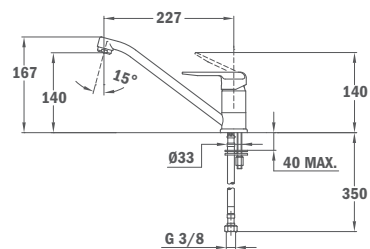

- Гибкая подводка 3/8"
- Гибкая подводка 1/2"

IN 913

- Swivel spout
- Antiscale aerator
- 35 mm ceramic cartridge

- 3/8" flexible inlet pipes
- 1/2" flexible inlet pipes

Артикул / REF.

53.913.12
53.9113.12