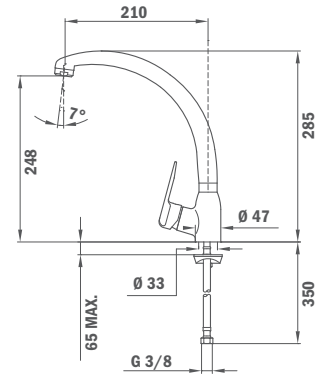

Артикул / REF.

53.914.12