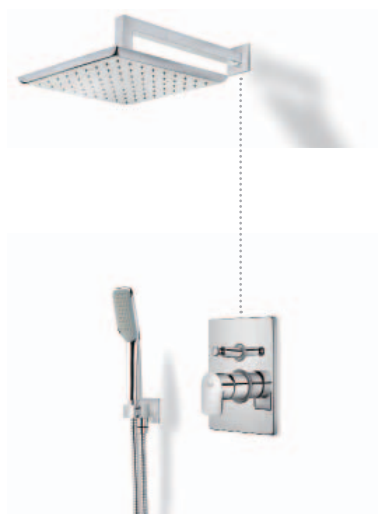

Concealed bath/shower mixer Formentera head shower shower arm

Formentera shower kit

- Handshower
- Handshower holder
- Flexible shower hose

REF.

62.171.02.00
79.006.65.00
79.007.55.00
79.005.54.00

ХАРАКТЕРИСТИКА / RANGE CHARACTERISTICS

ДУШЕВОЙ НАБОР SHOWER SET

Форментера / Formentera

С
противонакипными
элементами
anti-scale
Ref. 79.003.80.00

Благодаря Эко системе смесители обладают постоянным, оптимизированным расходом воды, что позволяет экономить воду в доме независимо от давления в системе.

Инновативные системы для экономии воды и против разбрызгивания воды, встроенные в картридж.

Constant optimized water consumption with a real water saving system that saves water independently of the water pressure in your house.

Innovative anti-splash & water saving system device located in the cartridge of cascade models