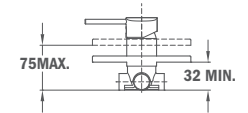

23.171.02.00

23.241.02.00

Смеситель для ванны и умывальника

- Противонакипной аэратор
- Излив 330 мм
- С противозумовым и обратным клапаном в эксцентрик
- Картридж 40 мм
- С душевым набором

Без душевого набора