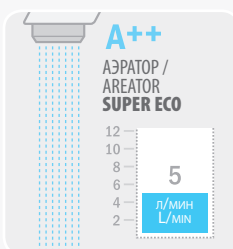

ФОРМЕНТЕРА

Formentera

NEW

Смеситель скрытого монтажа для душа Душевой набор Форментера

- Душевая лейка
- Держатель душевой лейки
- Гибкий душевой шланг

Concealed shower mixer Formentera shower kit

- Handshower
- Handshower holder
- Flexible shower hose

REF.

62.241.02.00
79.005.54.00

Смеситель скрытого монтажа для ванны Душевая головка Форментера

- Держатель головки.
- Душевой набор Форментера
- Душевая лейка
- Держатель душевой лейки
- Гибкий душевой шланг

Concealed bath/shower mixer Formentera head shower shower arm

Formentera shower kit

- Handshower
- Handshower holder
- Flexible shower hose

REF.

62.171.02.00
79.006.65.00
79.007.55.00
79.005.54.00

ХАРАКТЕРИСТИКА / RANGE CHARACTERISTICS

ДУШЕВОЙ НАБОР SHOWER SET

Форментера / Formentera

С
противонакипными
элементами
anti-scale
Ref. 79.003.80.00

Благодаря Эко системе смесители обладают постоянным, оптимизированным расходом воды, что позволяет экономить воду в доме независимо от давления в системе.

Инновативные системы для экономии воды и против разбрызгивания воды, встроенные в картридж.

Constant optimized water consumption with a real water saving system that saves water independently of the water pressure in your house.

Innovative anti-splash & water saving system device located in the cartridge of cascade models

АЭРАТОР, ЭКОНОМЯЩИЙ РАСХОД ВОДЫ / AERATOR'S WATER SAVING

A++: 5 л/мин | A+: 8 л/мин | A: 12 л/мин
A++: 5 l/min. | A+: 8 l/min. | A: 12 l/min.

СИСТЕМА БЫСТРОГО И ПРОСТОГО МОНТИРОВАНИЯ / EASY INSTALLATION

К большинству моделей достаточно только одной отвертки 12 мм.

Quick and easy fitting system. A simple 12 mm box spanner is enough for most models.

ЭЛЕМЕНТЫ, СНИЖАЮЩИЕ ШУМ / NOISE REDUCTORS