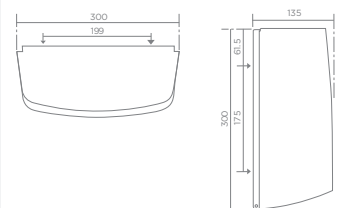

IC904 Toilet brush and holder

- Repleceable nylon brush
- Grinded finish
- Installation screws
- Removable holder for easy cleaning
- Recommended installation height: 100 mm*
- Weight: 1,00 kg

769040200