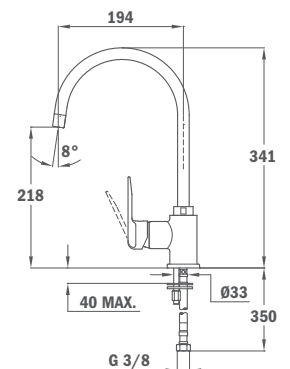

Инка 995 Q (Черный)

- Мини-дизайн
- Поворотный излив
- Противонакипной аэратор
- Картридж 35 мм
- Гибкая подводка 3/8"

IN 995 Q

- Minimalistic design
- Swivel spout
- Anti-scale aerator
- 3/8" flexible inlet pipes
- 35 mm ceramic cartridge

53.995.12.0Q