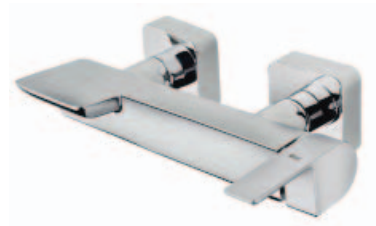

Смеситель для душа

- Без душевого набора
- С противозумовым и обратным клапаном в
- Эксцентрике
- Картридж 35мм

Shower mixer

- Without shower set
- Equipped with noise reducers
- 35 mm ceramic cartridge

62.231.02.00