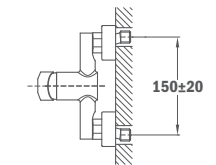

Without shower set

23.232.02.00

23.231.02.00