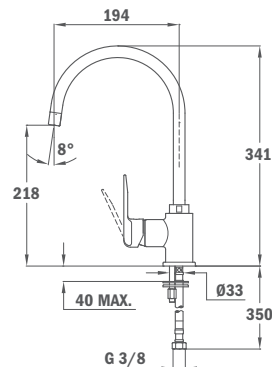

Кухонные смесители с высоким изливом

High spout sink mixers

СПИРИТ 995 (песочно-бежевый)

- Поворотный излив
- Противонакипной аэратор
- Картридж 35 мм
- Гибкая подводка 3/8"

- Топаз-бежевый
- Метал-черный
- Алабастер
- Амбер
- Кварц
- Ванилия
- Угольный

SP 995 (sand beige)

- Swivel spout
- Anti-scale aerator
- Anti-finger print
- 35 mm ceramic cartridge
- 3/8" flexible inlet pipes

- Topaz Beige
- Metallic Black
- Alabaster
- Amber
- Quartz
- Vanilia
- Carbon

Артикул / REF.

55.995.02.05

- 55.995.02.0T
- 55.995.02.0Q
- 55.995.02.0VE
- 55.995.02.0SB
- 55.995.02.0QI
- 55.995.02.0VC
- 55.995.02.0CN

Инка 995

- Мини-дизайн
- Поворотный излив
- Противонакипной аэратор
- Картридж 35 мм

- Гибкая подводка 3/8"
- Гибкая подводка 1/2"

IN 995

- Minimalistic design
- Swivel spout
- Anti-scale aerator
- 35 mm ceramic cartridge

- 3/8" flexible inlet pipes
- 1/2" flexible inlet pipes

53.995.12
53.9915.12

Инка 995 FN (Черный)

- Мини-дизайн
- Поворотный излив
- Противонакипной аэратор
- Картридж 35 мм
- Гибкая подводка 3/8"

IN 995 FN (Black)

- Minimalistic design
- Swivel spout
- Anti-scale aerator
- 3/8" flexible inlet pipes
- 35 mm ceramic cartridge

53.995.12.0FN

Инка 995 FW (Белый)

- Мини-дизайн
- Поворотный излив
- Противонакипной аэратор
- Картридж 35 мм
- Гибкая подводка 3/8"

IN 995 FW (White)

- Minimalistic design
- Swivel spout
- Anti-scale aerator
- 3/8" flexible inlet pipes
- 35 mm ceramic cartridge

53.995.12.0FW

Инка 995 FA (Оранжевый)

- Мини-дизайн
- Поворотный излив
- Противонакипной аэратор
- Картридж 35 мм
- Гибкая подводка 3/8"

IN 995 FA (Orange)

- Minimalistic design
- Swivel spout
- Anti-scale aerator
- 3/8" flexible inlet pipes
- 35 mm ceramic cartridge

53.995.12.0FA