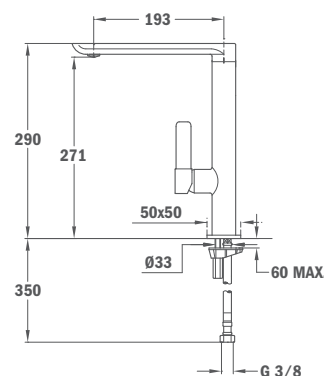

NEW

Форментера 915NC (черный- хром)

- Мини-дизайн
- Поворотный излив
- Противонакипной аэратор, встроенный в излив*
- Сверхвысокая устойчивость крашенной поверхности (черный- хром)
- Картридж 25 мм
- Гибкая подводка 3/8"

FO 915 NC (black-chrome)

- Minimalistic design
- Swivel spout
- Anti-scale aerator integrated in the spout
- High resistance paint coating (Black & Chrome)
- 25 mm ceramic cartridge
- 3/8" flexible inlet pipes

62.915.02.0NC