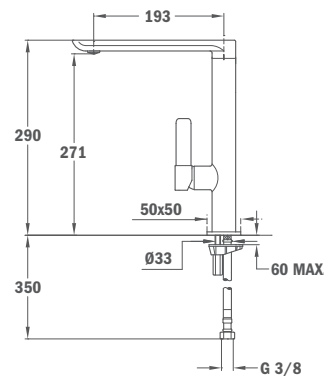

NEW

Форментера 915BC (белый- хром)

- Мини-дизайн
- Поворотный излив
- Противонакипной аэратор, встроенный в излив*
- Сверхвысокая устойчивость крашенной поверхности (белый- хром)
- Картридж 25 мм
- Гибкая подводка 3/8"

FO 915 BC (white-chrome)

- Minimalistic design
- Swivel spout
- Anti-scale aerator integrated in the spout
- High resistance paint coating (White & Chrome)
- 25 mm ceramic cartridge
- 3/8" flexible inlet pipes

62.915.02.0BC