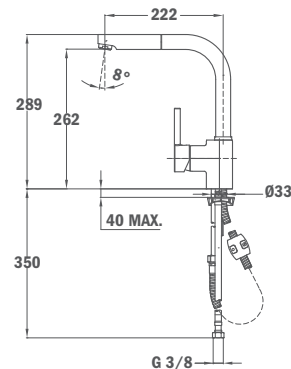

23.938.12.0FB

NEW

АРЕС ARK 938 (розовый)

- Поворотный излив
- Противонакипной аэратор
- Металлический выдвижной душ, 1 функция
- Экстра гибкий душевой шланг
- Картридж 40 мм
- Гибкая подводка 3/8"

ARK 938 FP (pink)