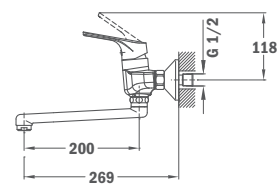

Артикул / REF.

46.025.02.00

Инка 024

- Настенный смеситель для мойки
- С поворотным изливом
- Оснащен противозумовыми элементами
- Противонакипной аэратор

IN 024

- Wall mounted sink mixer
- Swivel spout
- Equipped with noise reducers
- Anti-scale areator