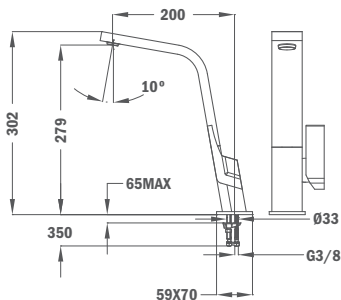

Опции цветов:
топаз-бежевый
Угольно-черный

Other available colors:

Topaz Beige
Carbon

33.915.02.0T

33.915.02.0CN

ACS

Квадро MZ915

- Плоский поворотный излив
- Скрытый противонакипной аэратор
- Картридж 35 мм
- Гибкая подводка 3/8"