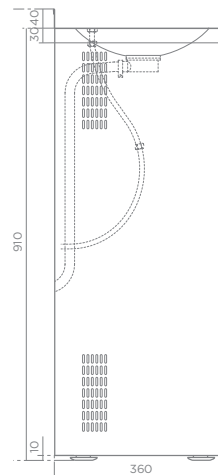

DF401 Cooler drinking fountain

- Push button glass filler
- Stainless steel tank. Capacity: 6 litres
- Cold water range temperature (+8°C/+12°C).
- Adjustable thermostat up to 7 levels
- Ozone friendly cooling gas R134a
- Cold water production capacity: 25 l/h
- Compressor power: 1/6 hp
- Screws, dowels, wall mounting support, wall panel, integrated outlet and outlet valve
- Floor mounted or wall fixing installation
- Three adjustable legs for perfect settlement also uneven surfaces
- Schuko plug included
- Weight: 27.00 kg

Артикул / REF.
704010200