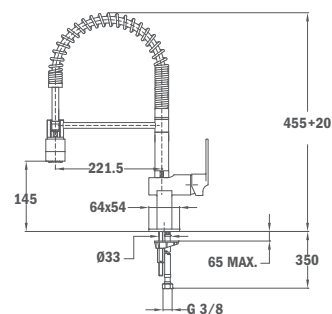

MY 174

- Профессиональный смеситель
- Двойная система фиксирования во избежания любого эффекта рычага на мойке. Фиксация к стене и к смесителю.
- Душевая лейка с тормозящей функцией. 1 функция: душ
- Тугая спираль
- Гибкий шланг из нержавеющей стали, обтянутый пластиковым покрытием, для защиты и чистоты

MY 174

- Professional sink mixer
- Double fixing system to avoid any lever effect on the sink. On-wall and sink fixation
- Handshower with stop function. 1 Function: Shower
- High resistant flexible spring
- Stainless steel flexible hose reinforced with plastic for better protection and easy cleaning

18.174.02.00