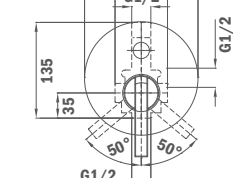

Concealed shower mixer

- Without shower set
- 40 mm ceramic cartridge
- Concealed part not included

53.171.12