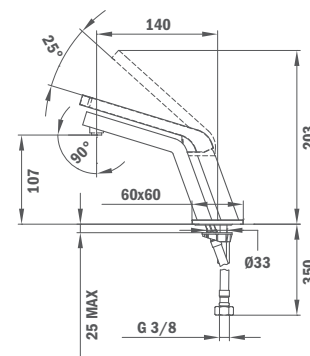

АЙКОН

Icon

Смеситель для умывальника, белый

- Без донного клапана
- Излив каскадный
- Противонакипной аэратор
- Покрытие против отпечатков пальцев
- Сверхвысокая устойчивость крашенной поверхности
- Картридж 25 мм
- Гибкая подводка 3/8"

Washbasin mixer white

- Without pop-up waste
- Cascade spout
- Anti-scale aerator
- Anti-finger print
- High resistance paint coating
- 25 mm ceramic cartridge
- 3/8" flexible inlet pipes

Артикул / REF.

33.346.02.0W

NEW

Смеситель для умывальника, синий

- Без донного клапана
- Излив каскадный
- Противонакипной аэратор
- Покрытие против отпечатков пальцев
- Сверхвысокая устойчивость крашенной поверхности
- Картридж 25 мм
- Гибкая подводка 3/8"

Washbasin mixer blue

- Without pop-up waste
- Cascade spout
- Anti-scale aerator
- Anti-finger print
- High resistance photoluminescent paint
- 25 mm ceramic cartridge
- 3/8" flexible inlet pipes

33.346.02.0Z

NEW

Смеситель для умывальника, красный

- Без донного клапана
- Излив каскадный
- Противонакипной аэратор
- Покрытие против отпечатков пальцев
- Сверхвысокая устойчивость крашенной поверхности
- Картридж 25 мм
- Гибкая подводка 3/8"

Washbasin mixer red

- Without pop-up waste
- Cascade spout
- Anti-scale aerator
- Anti-finger print
- High resistance photoluminescent paint
- 25 mm ceramic cartridge
- 3/8" flexible inlet pipes

33.346.02.0R

NEW

Смеситель для умывальника, зеленый

- Без донного клапана
- Излив каскадный
- Противонакипной аэратор
- Покрытие против отпечатков пальцев
- Сверхвысокая устойчивость крашенной поверхности
- Картридж 25 мм
- Гибкая подводка 3/8"

Washbasin mixer green

- Without pop-up waste
- Cascade spout
- Anti-scale aerator
- Anti-finger print
- High resistance photoluminescent paint
- 25 mm ceramic cartridge
- 3/8" flexible inlet pipes