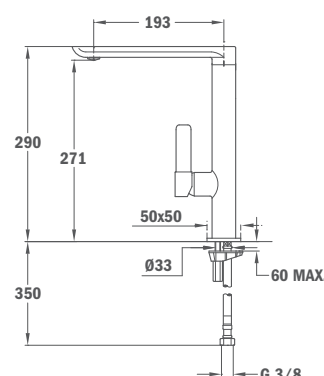

NEW

Форментера 915BC (зеленый- хром)

- Мини-дизайн
- Поворотный излив
- Противонакипной аэратор, встроенный в излив
- Сверхвысокая устойчивость крашенной поверхности (зеленый- хром)
- Картридж 25 мм
- Гибкая подводка 3/8"

FO 915 FY (green-chrome)

- Minimalistic design
- Swivel spout
- Anti-scale aerator integrated in the spout
- High resistance paint coating (Green & Chrome)
- 25 mm ceramic cartridge
- 3/8" flexible inlet pipes

62.915.02.0FY