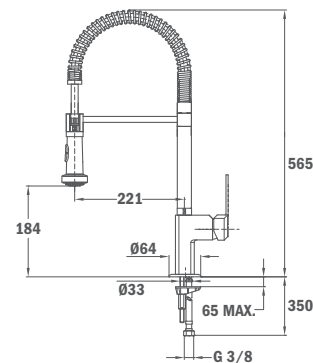

38.999.27.00

Квадро MZ 939

- Поворотный и гибкий излив
- Противонакипной аэратор
- Тугая спираль
- Гибкий шланг из нержавеющей стали, обтянутый пластиковым покрытием
- Выдвигаемая лейка, 2 функции
- Картридж 35 мм
- Гибкая подводка 3/8"