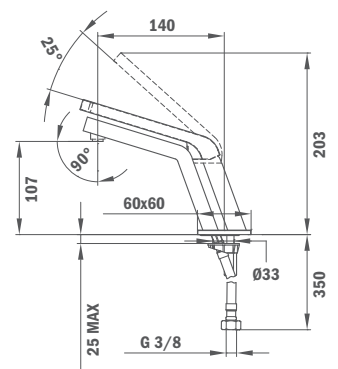

Washbasin mixer

- Without pop-up waste
- Cascade spout
- Anti-scale aerator
- 25 mm ceramic cartridge
- 3/8" flexible inlet pipes

Артикул / REF.

33.346.02.00