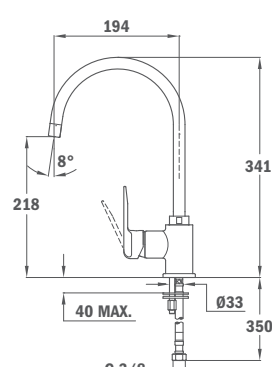

IN 995 FA (Orange)

- Minimalistic design
- Swivel spout
- Anti-scale aerator
- 3/8" flexible inlet pipes
- 35 mm ceramic cartridge

53.995.12.0FA