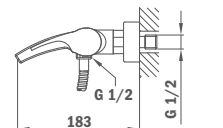

Cascade bath/shower mixer

- With AVANT shower set
- Equipped with noise reducers
- Cascade spout
- Anti-scale flow straightener integrated in the spout
- Automatic diverter integrated in the mixer's body
- 35 mm ceramic cartridge

24.102.02.00