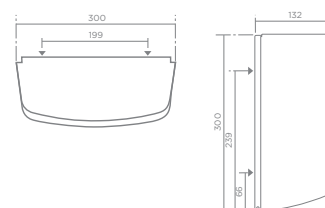

MX400 XL Toilet roll holder

- Natural silk satin finish
- Security lock, key and installation screws (included)
- Recommended installation height: 700 mm*
- Weight: 3.32 kg

764000200