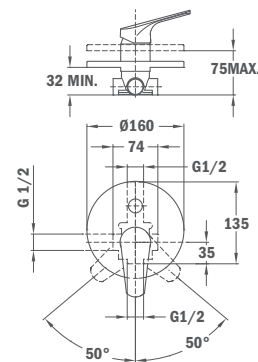

46.241.02.00