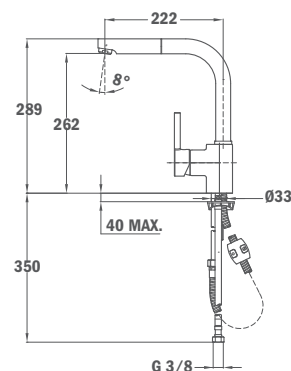

NEW

АРЕС ARK 938FP (желтый)

- Поворотный излив
- Противонакипной аэратор
- Металлический выдвижной душ, 1 функция
- Экстра гибкий душевой шланг
- Картридж 40 мм
- Гибкая подводка 3/8"

ARK 938 FY (yellow)

- Swivel spout
- Anti-scale aerator
- Pull-out shower 1 function: normal spray
- Extra resistant flexible hose
- 40 mm ceramic cartridge
- 3/8" flexible inlet pipes

23.938.12.0FY