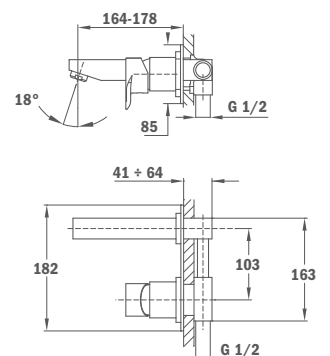

ФОРМЕНТЕРА

NEW

Formentera

ACS

Смеситель для умывальника, белый

- Без донного клапана
- Противонакипной аэратор
- Постоянный оптимизированный расход воды, благодаря системе ЭКО
- Покрытие против отпечатков пальцев
- Картридж 35 мм
- Гибкая подводка 3/8"

Washbasin mixer White

- Without pop up waste
- Constant optimized water consumption with a real water saving system.
- 3/8" flexible inlet pipes
- Anti-scale aerator

Артикул / REF.

62.346.02.0BC

ACS

Смеситель для умывальника

- Без донного клапана
- Противонакипной аэратор
- Постоянный оптимизированный расход воды, благодаря системе ЭКО
- Картридж 35 мм
- Гибкая подводка 3/8"

Washbasin mixer

- Without pop-up waste
- Anti-scale aerator
- Constant optimized water consumption with a real water saving system
- 35 mm ceramic cartridge
- 3/8" flexible inlet pipes

62.346.12.00

ACS

Смеситель для умывальника, черный

- Без донного клапана
- Противонакипной аэратор
- Постоянный оптимизированный расход воды, благодаря системе ЭКО
- Сверхвысокая устойчивость крашенной поверхности
- Картридж 35 мм
- Гибкая подводка 3/8"

Washbasin mixer black

- Without pop-up waste
- Anti-scale aerator
- Constant optimized water consumption with a real water saving system
- High resistance paint coating (Black & Chrome)
- 35 mm ceramic cartridge
- 3/8" flexible inlet pipes

62.346.12.0NC

ACS

Смеситель для умывальника, белый

- Без донного клапана
- Противонакипной аэратор
- Постоянный оптимизированный расход воды, благодаря системе ЭКО
- Сверхвысокая устойчивость крашенной поверхности
- Картридж 35 мм
- Гибкая подводка 3/8"

Washbasin mixer white