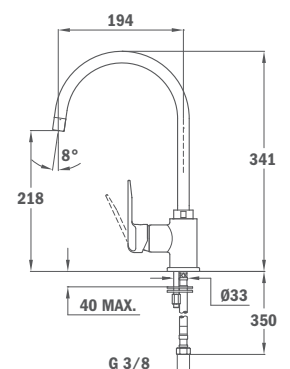

IN 995 Q

- Minimalistic design
- Swivel spout
- Anti-scale aerator
- 3/8" flexible inlet pipes
- 35 mm ceramic cartridge

53.995.12.0Q

Опции цветов:

Топаз-бежевый

Метал-черный

Алабастер

Амбер