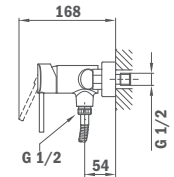

Without shower set

23.232.02.00

23.231.02.00