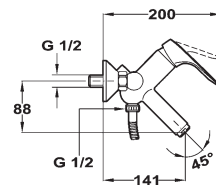

Without shower set

53.122.12