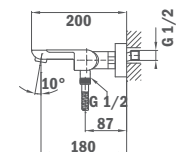

ФОРМЕНТЕРА

NEW

Formentera

Смеситель для биде

- Без донного клапана
- Противонакипной аэратор
- Шарнир поворотный
- Картридж 25 мм
- Гибкая подводка 3/8"

Bidet mixer

- Without pop-up waste
- Anti-scale aerator
- Swivel ball joint
- 25 mm ceramic cartridge
- 3/8" flexible inlet pipes

Артикул / REF.

62.626.02.00

Смеситель для ванны

- Без душевого набора
- С противозумовым и обратным клапаном в
- Эксцентрике
- Противонакипной аэратор
- Автоматический переключатель душа, встроенный в корпус
- Картридж 35 мм

Bath/shower mixer

- Without shower set
- Equipped with noise reducers
- Anti-scale aerator
- Automatic diverter integrated in the mixer's body
- 35 mm ceramic cartridge

62.121.02.00

ACS

Смеситель для ванны, черный

- Без душевого набора
- С противозумовым и обратным клапаном в
- Эксцентрике
- Противонакипной аэратор
- Автоматический переключатель душа, встроенный в корпус
- Сверхвысокая устойчивость крашенной поверхности
- Картридж 35 мм

Bath/shower mixer black

- Without shower set
- Equipped with noise reducers
- Anti-scale aerator
- Automatic diverter integrated in the mixer's body
- High resistance paint coating (Black & Chrome)
- 35 mm ceramic cartridge

62.121.02.0NC

ACS

Смеситель для ванны, белый

- Без душевого набора
- С противозумовым и обратным клапаном в
- Эксцентрике
- Противонакипной аэратор
- Автоматический переключатель душа, встроенный в корпус
- Сверхвысокая устойчивость крашенной поверхности
- Картридж 35 мм

Bath/shower mixer white

- Without shower set
- Equipped with noise reducers
- Anti-scale aerator
- Automatic diverter integrated in the mixer's body
- High resistance paint coating (White & Chrome)
- 35 mm ceramic cartridge

62.121.02.0BC

ACS

Смеситель для душа