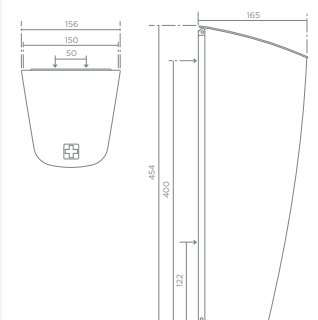

Настенная ёмкость для гигиенических прокладок MX306 Waste bin for sanitary towels

- Объём: 6,5 л
- Поверхность сатиновая
- Оснащена крепежными винтами
- Рекомендуемая высота крепления 600 мм.*
- Вес: 3,8 кг

- Capacity: 6.5 litres
- Natural silk satin finish
- Installation screws
- Recommended installation height: 600 mm*
- Weight: 3.77 kg

763060200