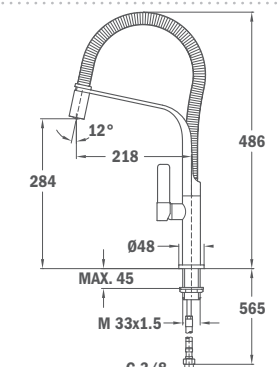

Other available colors:

Black
White

62.999.02.00

62.999.02.0N

62.999.02.0W