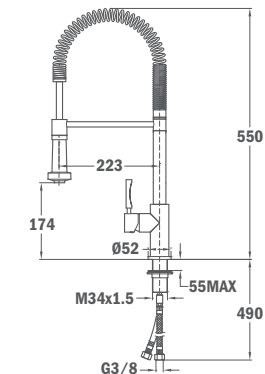

ИНХ 939

- Manufactured in high quality stainless steel AISI 304
- Swivel and flexible spout
- Anti-scale aerator
- High resistant flexible spring
- Stainless steel flexible hose reinforced with plastic for better protection and easy cleaning
- Pull-down shower 2 functions: normal & shower spray
- 35 mm ceramic cartridge
- 3/8" flexible inlet pipes

74.939.02.00