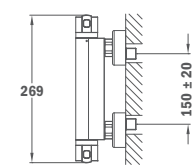

MT ПЛЮС

MT PLUS

ACS NF

Смеситель для ванны

- С душевым набором Дукал
- С противозумовым и обратным клапаном в эксцентрике
- Противонакипной аэратор
- Картридж 35 мм

Без душевого набора

Bath/shower mixer

- With Basic shower set R13.184.00
- Equipped with noise reducers and non-return valve
- Anti-scale aerator
- 35 mm ceramic cartridge

Without shower set

Артикул / REF.

46.122.02.00

46.121.02.00

NF

Смеситель для душа

- С душевым набором Дукал
- С противозумовым и обратным клапаном в эксцентрике
- Картридж 35 мм

Без душевого набора

Shower mixer

- With Basic shower set R13.184.00
- Equipped with noise reducers and non-return valve
- 35 mm ceramic cartridge

Without shower set

46.232.02.00

46.231.02.00

ACS

Смеситель скрытого монтажа для ванны

- Без душевого набора
- Декоративная пластина
- Не содержит встраиваемого элемента
- *Автоматический переключатель душа
- Керамический картридж 40 мм

Смеситель скрытого монтажа для душа

- Без душевого набора
- Декоративная пластина
- Не содержит встраиваемого элемента
- Керамический картридж 40 мм

Concealed bath/shower mixer

- 40 mm ceramic cartridge
- Metal cover plate
- Automatic diverter
- Concealed part not included
- Without shower set

Concealed shower mixer

- 40 mm ceramic cartridge
- Metal cover plate
- Concealed part not included
- Without shower set

46.171.02.00

46.241.02.00

Термостатический смеситель для душа

- Эко кнопка
- Защитное закрытие при 38 градусах
- Возвратные клапаны с фильтром
- Без душевого набора

Thermostatic shower mixer

- ECO button
- With safety temperature stop at 38° C
- Check valves protected by filters
- Without shower set

46.291.02.00