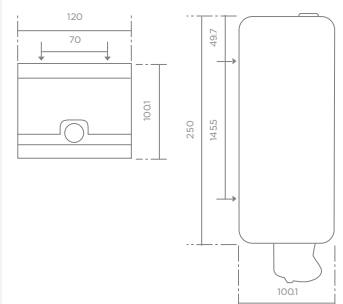

Настенный дозатор мыла IC201 Soap dispenser

- Смотровое окошко для контроля уровня жидкого мыла
- Полированная поверхность
- Пластиковая ёмкость объёмом 1л многоразового использования
- Оснащён замком, ключом и крепежными болтами
- Рекомендуемая высота крепления 1100 мм.*
- Вес: 1,7 кг

- Decorative front window to check refill necessity
- Grinded finish
- 1 litre refillable plastic container
- Security lock, key and installation screws (included)
- Recommended installation height: 1100 mm*
- Weight: 1,70 kg

762010200