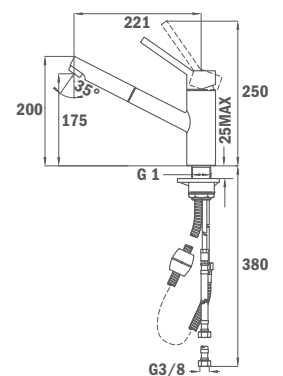

VTK 978

- Swivel spout
- Anti-scale aerator
- Pull-out shower 1 function: normal spray
- New extra resistant flexible hose
- 35 mm cartridge
- 3/8" flexible inlet pipes

Артикул / REF.

24.978.02.00