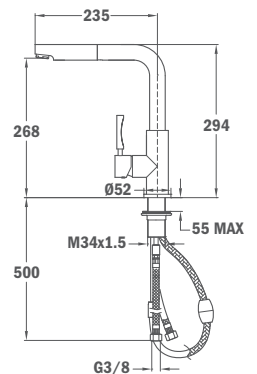

Артикул / REF.
74.938.02.00

Квадро МЗХ, с выдвижающейся лейкой

- Выдвигаемая лейка, 1 функция
- Поворотный и гибкий излив
- Противонакипной аэратор

MZX PULL-OUT

- Pull-out shower 1 function: normal spray
- Swivel spout
- Anti-scale aerator