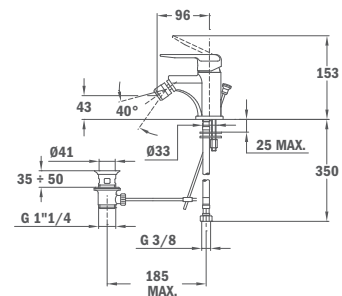

Without pop-up waste

53.622.12

53.626.12

ИНКА

INCA

Смеситель для ванны

- С душевым набором Базик
- С противозумовым и обратным клапаном в эксцентрике
- Картридж 35 мм

Без душевого набора