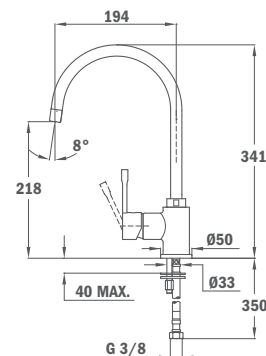

Артикул / REF.

55.995.02.05

- 55.995.02.0T
- 55.995.02.0Q
- 55.995.02.0VE
- 55.995.02.0SB
- 55.995.02.0QI
- 55.995.02.0VC
- 55.995.02.0CN

Инка 995

- Мини-дизайн
- Поворотный излив
- Противонакипной аэратор
- Картридж 35 мм