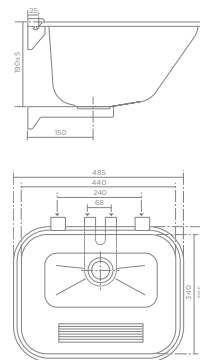

Видуар настенный, BS511

- Крепления, сток Ø 95 мм, винты, затычка
- Настенная панель из нержавеющей стали 195 мм
- Поверхность сатинированная
- Рекомендуемая высота крепления 650 мм.*
- По этому артикулу модель поставляется без решетки для посуды.
- Вес: 3,5 кг

BS511 Bucket sink

- Supporting bracket, 95 mm grated waste, reducer 2" - 1 1/2" screws and plugs.
- Stainless steel wall panel (195 mm)
- Natural silk satin finish
- Recommended installation height: 650 mm*
- Model shown in picture features the optional grid (not included)
- Weight: 3.50 kg

705110200