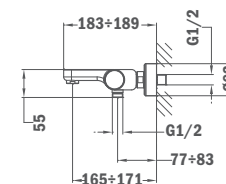

АЛАЙОР XL

Alaior XL

Смеситель для биде

- С металлическим донным клапаном
- Противонакипной аэратор
- Поворотный шарнир
- Картридж 35 мм
- Гибкая подводка 3/8"

Bidet mixer

- With metal pop-up waste
- Anti-scale aerator
- Swivel ball joint
- 35 mm ceramic cartridge
- 3/8" flexible inlet pipes

Артикул / REF.

22.622.02.00

Смеситель для ванны

- С душевым набором Кобэ
- С противозумовым и обратным клапаном в эксцентрик
- Противонакипной аэратор
- Автоматический переключатель душа, встроенный в смеситель
- Картридж 35 мм

Bath/shower mixer

- With Kobe shower set
- Equipped with noise reducers
- Anti-scale aerator
- Automatic diverter integrated in the mixer's body
- 35 mm ceramic cartridge

22.122.02.00

Без душевого набора

Without shower set

22.121.02.00

ACS

Смеситель для душа

- С душевым набором Кобэ, R13.157.00
- С противозумовым и обратным клапаном в эксцентрик
- Картридж 35 мм

Shower mixer

- With Kobe shower set
- Equipped with noise reducers
- 35 mm ceramic cartridge

22.232.02.00

Без душевого набора

Without shower set

22.231.02.00

ACS

NEW

Термостатический смеситель для ванны

- Холодная поверхность
- Кнопка Эко
- Автоматический переключатель душа
- Противонакипной аэратор
- Защитное закрытие при 38°C
- Обратные клапаны с защитным фильтром
- Без душевого набора

Thermostatic bath/shower mixer

- COLD TOUCH system
- ECO button
- Automatic diverter in water outlet handle
- Anti-scale aerator
- With safety temperature stop at 38°C
- Check valves protected by filters
- Without shower set

22.101.02.00

NEW

Термостатический смеситель для ванны

- Холодная поверхность
- Кнопка Эко
- Защитное закрытие при 38°C
- Обратные клапаны с защитным фильтром
- Без душевого набора

Thermostatic shower mixer