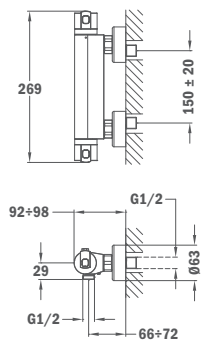

Thermostatic bath/shower mixer

- COLD TOUCH system
- ECO button
- Anti-scale aerator
- With safety temperature stop at 38°C
- Check valves protected by filters
- Without shower set

Артикул / REF.

46.291.02.00