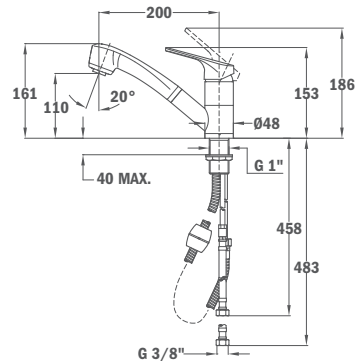

MTP 978

- Swivel spout
- Anti-scale aerator
- Pull-out shower 2 function: normal & shower spray
- Extra resistant flexible hose
- 40 mm cartridge

• 3/8" flexible inlet pipes

• 1/2" flexible inlet pipes

46.978.02.00

46.978.02.10

МТ ПЛЮС 978 (металл черный)

- Поворотный излив
- Противонакипной аэратор
- Выдвигаемая душевая лейка, 2 функции
- Экстра укрепленный душевой шланг
- Картридж 40 мм
- Гибкая подводка 3/8"

Опции цветов:

Топаз бежевый

Песочно-бежевый

Алабастер

Амбер

Кварц

Ванилия

Угольный

MTP 978 (metallic black)

- Swivel spout
- Anti-scale aerator
- Pull-out shower 2 function: normal & shower spray
- Extra resistant flexible hose
- Anti-finger print
- 40 mm ceramic cartridge
- 3/8" flexible inlet pipes

Other available colors:

Topaz Beige

Sand Beige

Alabaster

Amber

Quartz

Vanilia

Carbon

46.978.02.0Q

46.978.02.0T

46.978.02.0S

46.978.02.0VE

46.978.02.0SB

46.978.02.0QI

46.978.02.0VC

46.978.02.0CN