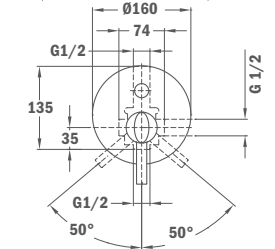

Concealed shower mixer:

- Without shower set
- Concealed part included
- 40 mm cartridge

23.171.02.00

23.241.02.00