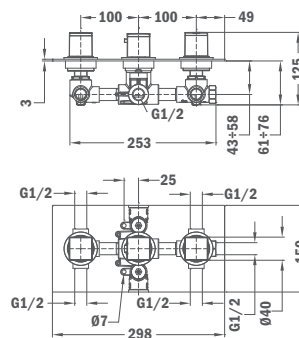

Built in Thermostatic 4 way shower mixer

- COLD TOUCH system
- 4 way diverter
- With safety temperature stop at 38°C
- Check valves protected by filters
- Without shower set

78.024.02.00