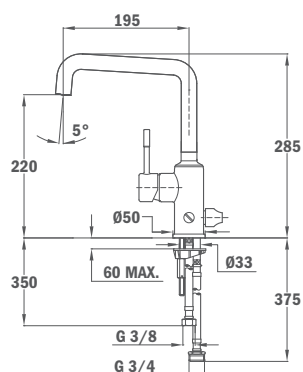

FR 955

- Sink mixer with connection to dishwasher or washing machine
- Swivel spout
- Anti-scale aerator integrated in the spout

50.955.02.00