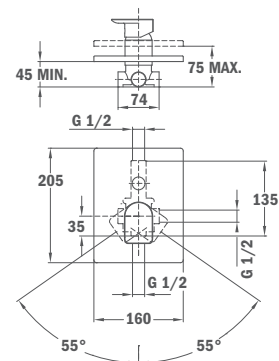

Concealed bath/shower mixer

- Without shower set
- Concealed part included
- 40 mm cartridge

Артикул / REF.
62.171.02.00