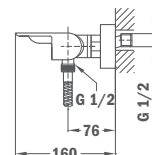

ACS

Смеситель для душа, белый

- Без душевого набора
- С противозумовым и обратным клапаном в
- Эксцентрике
- Сверхвысокая устойчивость крашенной поверхности
- Картирдж 35 мм

Shower mixer white

- Without shower set
- Equipped with noise reducers
- High resistance paint coating (White & Chrome)
- 35 mm ceramic cartridge

62.231.02.0BC