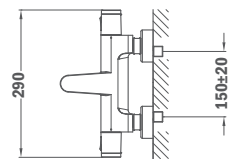

Thermostatic bath/shower mixer

- COLD TOUCH system
- ECO button
- Anti-scale aerator
- With safety temperature stop at 38°C
- Check valves protected by filters
- Without shower set

Артикул / REF.

22.101.02.00