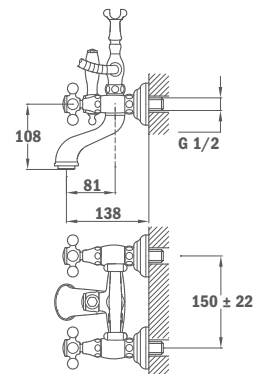

Артикул / REF.

56.122.51

Смеситель для душа

- С душевым набором 1820, 13.134.00
- Лейка с фарфоровой ручкой
- Керамическая кран-букса 1/2

Shower mixer

- With 1820 shower set
- Hand shower with porcelain handle
- Ceramic headparts

56.212.51