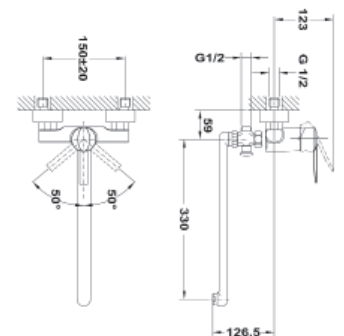

Without shower set

23.129.02.50