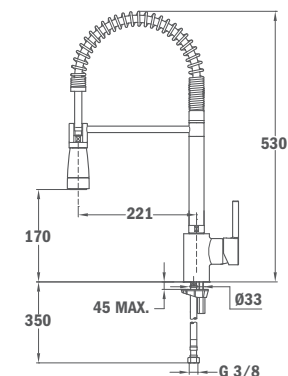

ARK 939

- Swivel and flexible spout
- High resistant flexible spring
- Stainless steel flexible hose
- Pull-down shower 2 functions: normal & shower spray
- 40 mm ceramic cartridge
- 3/8" flexible inlet pipes

23.939.12.00