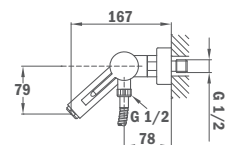

АЛАЙОР XL

Alaior XL

Смеситель для биде

- С металлическим донным клапаном
- Противонакипной аэратор
- Поворотный шарнир
- Картридж 35 мм
- Гибкая подводка 3/8"

Bidet mixer

- With metal pop-up waste
- Anti-scale aerator
- Swivel ball joint
- 35 mm ceramic cartridge
- 3/8" flexible inlet pipes

Артикул / REF.

22.622.02.00

Смеситель для ванны

- С душевым набором Кобэ
- С противозумовым и обратным клапаном в эксцентрик
- Противонакипной аэратор
- Автоматический переключатель душа, встроенный в смеситель
- Картридж 35 мм

Bath/shower mixer

- With Kobe shower set
- Equipped with noise reducers
- Anti-scale aerator
- Automatic diverter integrated in the mixer's body
- 35 mm ceramic cartridge

22.122.02.00

Без душевого набора

Without shower set

22.121.02.00

ACS

Смеситель для душа

- С душевым набором Кобэ, R13.157.00
- С противозумовым и обратным клапаном в эксцентрик
- Картридж 35 мм

Shower mixer

- With Kobe shower set
- Equipped with noise reducers
- 35 mm ceramic cartridge

22.232.02.00

Без душевого набора

Without shower set

22.231.02.00

ACS

NEW

Термостатический смеситель для ванны

- Холодная поверхность
- Кнопка Эко
- Автоматический переключатель душа
- Противонакипной аэратор
- Защитное закрытие при 38°C
- Обратные клапаны с защитным фильтром
- Без душевого набора

Thermostatic bath/shower mixer

- COLD TOUCH system
- ECO button
- Automatic diverter in water outlet handle
- Anti-scale aerator
- With safety temperature stop at 38°C
- Check valves protected by filters
- Without shower set

22.101.02.00

NEW

Термостатический смеситель для ванны

- Холодная поверхность
- Кнопка Эко
- Защитное закрытие при 38°C
- Обратные клапаны с защитным фильтром
- Без душевого набора

Thermostatic shower mixer