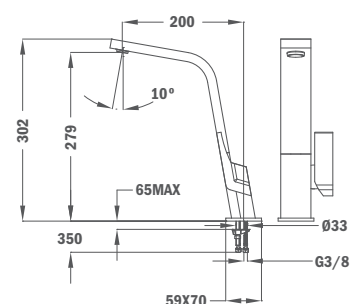

IC 915

- Swivel spout
- Anti-scale aerator integrated in the spout
- 25 mm ceramic cartridge
- 3/8" flexible inlet pipes

33.915.02.00