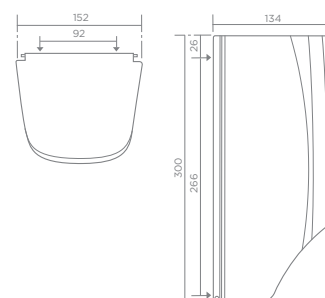

MX402 Double toilet roll holder

- Natural silk satin finish
- Security lock, key and installation screws (included)
- Two spindles with brake system for less paper consumption
- Recommended installation height: 700 mm*
- Weight: 2.20 kg

764020200