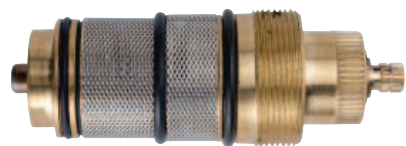

Термостатические элементы

Thermostatic technology

Наши термостатические элементы соответствуют требованиям нормы EN 1111 по чувствительности, стабильности и безопасности. Мы усовершенствовали механизм работы с помощью легко доступных фильтров, предотвращающих обратный отток. Улучшили механизм работы кнопки, с противоошпаривающей функцией, которая фиксирует температуры воды на уровне 38°C. Теплая вода таким образом циркулирует в задней части, предотвращая нечаянное соприкосновение тела с самой горячей частью смесителя.

Our thermostatic mixers fulfill the requirements of sensibility, stability and safety demanded by the European Norm EN 1111. Functioning has been improved with elements such as check valves protected by filters. The anti scalding function of the temperature limiter button at 38°C is reinforced by the design of the mixer, that makes hot water circulate through the rear part of the thermostatic mixer avoiding any involuntary contact with the warmest zone.

The flow regulator is equipped with an ecological flow limiter which helps to save water and energy. To increase the desired flow quantity you just have to press the green button.

Вышеупомянутая кнопка почти на 50% уменьшает напор воды и при ее ступенчатом нажатии доводит его до максимума.