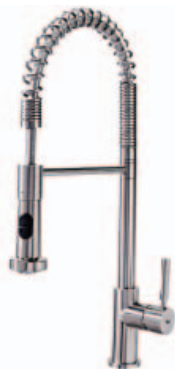

Артикул / REF.

62.997.02.0FN

Форментера 997, излив белый

FO 997 White tube

62.997.02.0FW

INOX

ИНОКС 939

- Изготовлен из высококачественной, нержавеющей стали AISI 304
- Поворотный и гибкий излив
- Противонакипной аэратор
- Тугая спираль
- Гибкий шланг из нержавеющей стали, обтянутый пластиковым покрытием
- Выдвигаемая лейка, 2 функции
- Картридж 35 мм
- Гибкая подводка 3/8"