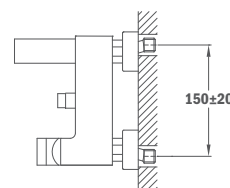

Without shower set

Other available colors:

- Black
- White

38.121.02

38.121.02.0N

38.121.02.0W

Смеситель для душа

- С душевым набором Квадро
- С противозумовым и обратным клапаном в
- Эксцентрике
- Картридж 35 мм

Shower mixer

- With Cuadro shower set
- Equipped with noise reducers
- 35 mm ceramic cartridge

38.232.02