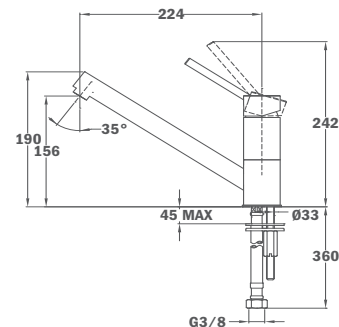

Артикул / REF.

50.913.02.07

50.913.02.06

50.913.02.04