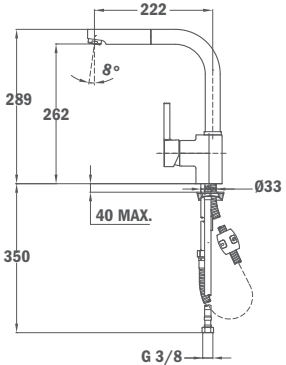

ARK 938 I (inox)

- Stainless Steel Finish
- Swivel spout
- Anti-scale aerator
- Pull-out shower 1 function:
- normal spray
- Extra resistant flexible hose
- 40 mm ceramic cartridge
- 3/8" flexible inlet pipes

23.938.12.01