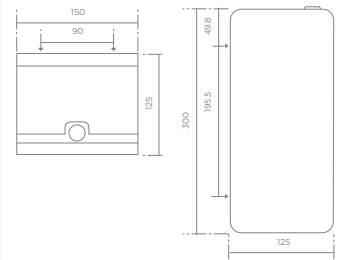

IC405 Double toilet roll holder

- Ø105 mm maximum roll size
- Grinded finish
- Security lock, key and installation screws (included)
- Recommended installation height: 700 mm*
- Weight: 2.50 kg

764050200

MX900 / 901 / 902 Информационные таблички

- Поверхность сатинированная
- Рекомендуемая высота крепления 1800 мм от.*
- Вес: 0,2 кг

MX900/901/902 Independent washroom plates

- Natural silk satin finish
- Recommended installation height: 1800 mm*
- Weight: 0.2 kg

- MX900 - Женский
- MX901 - Мужской
- MX902 - Для инвалидов

- MX900 - FEMALE
- MX901 - MALE
- MX902 - DISABLED

769000200

769010200

769020200