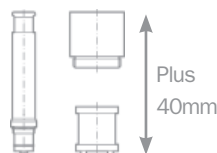

❖ Наборы автоматических сливных клапанов

Complete automatic pop-up waste

НАЗВАНИЕ / FOR:	Артикул / REF
АРЕС, КВАДРО, АУРА, АЛАЙОР И АЛАЙОР XL / ARES, CUADRO, AURA, ALAIOR Y ALAIOR XL	R1024800
МС-10+, МС-9+, ПОРТО И OPEN / MC-10 PLUS, MC-9 PLUS, PORTO Y OPEN*	R1019500
МБ+, МБ2, И ИНКА / MB PLUS, MB2 E INCA	R1011800
ЛАЗЕР / 1820	R1024700
LASER	R1007200
ВИТА / VITA	R1036300
АВТОМАТИЧЕСКИЙ СЛИВНОЙ КЛАПАН БЕЗ АКСЕССУАРОВ / AUTOMATIC POP-UP WASTE WITHOUT ACCESORIES	R1106400

❖ Прочие аксессуары

Others

Набор насадок для
встраиваемого
смесителя (40мм)

Enlarger for concealed
bath/shower mixer
(40 mm)

Артикул / REF.
R1053700