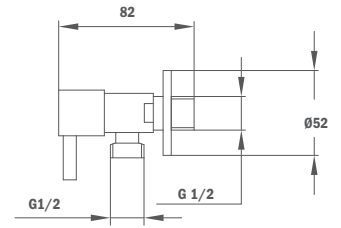

- Sizes:
- › 1/2" water outlet
- › 1/2" water inlet

79.010.51.00

Излив к смесителю скрытого монтажа. Минималистический дизайн.

- Размер: 185 мм
- 1/2" вход
- С антинакипным аэратором

Minimalistic bath spout for concealed system