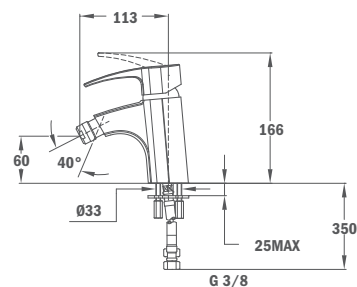

С металлическим донным клапаном 1/2"

With metal pop-up waste 1/2"

24.622.02.10