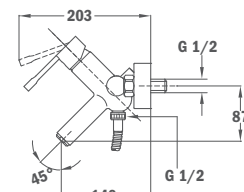

Bath/shower mixer

- With KOBE shower set R13.157.00
- Equipped with noise reducers and non return valve
- Anti-scale aerator
- Integrated automatic diverter

55.122.02.00