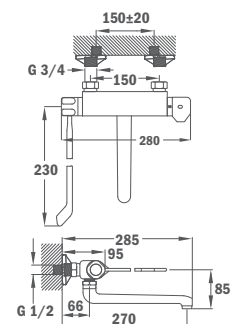

Medical Thermostatic mixer

- With safety temperature stop at 38°C
- Check valves protected by filters
- Without shower set
- Medical handle
- Swivel spout

18.208.17.00