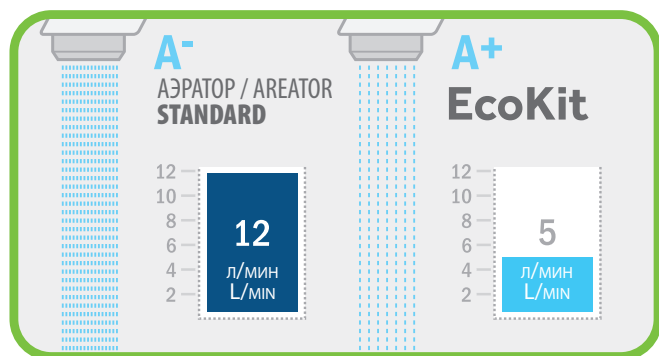

ЭКОНОМИЯ ПОЧТИ 60-ТИ %-ОВ UP TO 60% SAVING

* Расход воды обычного смесителя для умывальника в Испании

* Average water consumption of a washbasin mixer in Spain.

Простой и экономный способ для сбережения воды без замены смесителя. Используйте аэратор, регулируемый расход воды за минуту, и Вы сократите ее расход до 60%. Таким образом делая свой вклад в защиту природы, Вы получаете и приятный мягкий напор воды при помощи аэратора, в который встроена система по насыщению воды воздухом. Экономия воды и энергии никогда не была так проста. Очень быстрый и легкий монтаж.

A quick and easy way to save water and energy without changing your taps. By incorporating an aerator with a flow regulator you can save up to 60% of the water you would consume otherwise.

This way, you contribute to protecting the environment while keeping a smooth and comfortable water stream thanks to the air injection system installed in the aerator. Saving water and money has never been so easy. Very quick and easy to install.