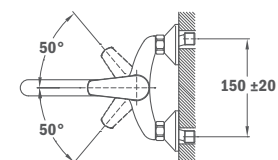

Артикул / REF.

46.025.02.00

Инка 024

- Настенный смеситель для мойки
- С поворотным изливом
- Оснащен противозумовыми элементами
- Противонакипной аэратор

IN 024

- Wall mounted sink mixer
- Swivel spout
- Equipped with noise reducers
- Anti-scale areator