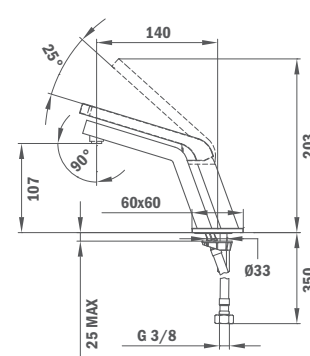

АЙКОН

Icon

Смеситель для умывальника, белый

- Без донного клапана
- Излив каскадный
- Противонакипной аэратор
- Покрытие против отпечатков пальцев
- Сверхвысокая устойчивость крашенной поверхности
- Картридж 25 мм
- Гибкая подводка 3/8"

Washbasin mixer white

- Without pop-up waste
- Cascade spout
- Anti-scale aerator
- Anti-finger print
- High resistance paint coating
- 25 mm ceramic cartridge
- 3/8" flexible inlet pipes

Артикул / REF.

33.346.02.0W

NEW

Смеситель для умывальника, синий

- Без донного клапана
- Излив каскадный
- Противонакипной аэратор
- Покрытие против отпечатков пальцев
- Сверхвысокая устойчивость крашенной поверхности
- Картридж 25 мм
- Гибкая подводка 3/8"

Washbasin mixer blue

- Without pop-up waste
- Cascade spout
- Anti-scale aerator
- Anti-finger print
- High resistance photoluminescent paint
- 25 mm ceramic cartridge
- 3/8" flexible inlet pipes

33.346.02.0Z

NEW

Смеситель для умывальника, красный

- Без донного клапана
- Излив каскадный
- Противонакипной аэратор
- Покрытие против отпечатков пальцев
- Сверхвысокая устойчивость крашенной поверхности
- Картридж 25 мм
- Гибкая подводка 3/8"

Washbasin mixer red

- Without pop-up waste
- Cascade spout
- Anti-scale aerator
- Anti-finger print
- High resistance photoluminescent paint
- 25 mm ceramic cartridge
- 3/8" flexible inlet pipes

33.346.02.0R

NEW

Смеситель для умывальника, зеленый

- Без донного клапана
- Излив каскадный
- Противонакипной аэратор
- Покрытие против отпечатков пальцев
- Сверхвысокая устойчивость крашенной поверхности
- Картридж 25 мм
- Гибкая подводка 3/8"

Washbasin mixer green

- Without pop-up waste
- Cascade spout
- Anti-scale aerator
- Anti-finger print
- High resistance photoluminescent paint
- 25 mm ceramic cartridge
- 3/8" flexible inlet pipes