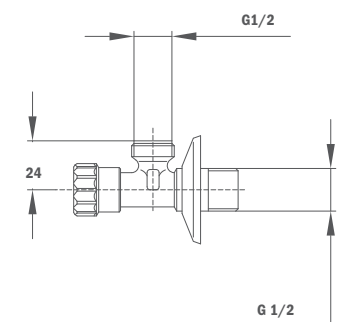

Угловой вентиль

- 1/2" - 1/2"

Angle valve

- 1/2" - 1/2"

R1500100