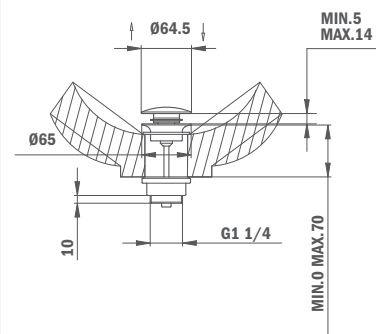

Quick Automatic pop up waste

- Brass push pop-up waste
- Easy manual open-close
- No lift rod required
- Without overflow
- On touch spring action

Артикул / REF.

11.062.00

NEW

Автоматический донный клапан - Квик Форментера

- Латунь
- Простое ручное управление
- Не требуется рычаг поднятия
- Без слив-перелива
- Клапан открывается одним касанием

Quick FORMENTERA pop up waste

- Brass push pop-up waste
- Easy manual open-close
- No lift rod required
- Without overflow
- On touch spring action

11.073.00