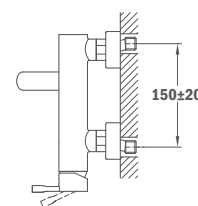

Without shower set

22.121.02.00

ACS

Смеситель для душа

- С душевым набором Кобэ, R13.157.00
- С противозумовым и обратным клапаном в эксцентрик
- Картридж 35 мм

Shower mixer

- With Kobe shower set
- Equipped with noise reducers
- 35 mm ceramic cartridge