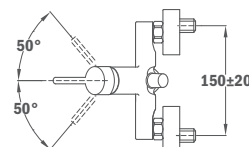

Без душевого набора

Without shower set

55.121.02.00