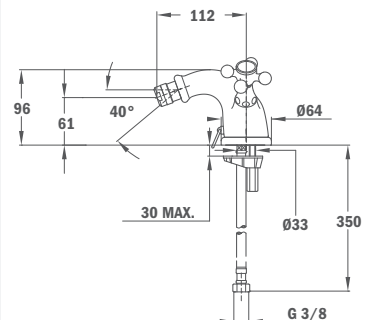

Bidet mixer

- With metal pop-up waste
- Anti-scale aerator
- Swivel ball joint
- Ceramic headparts
- 3/8" flexible inlet pipes

56.611.51

❖ 1820

**Смеситель для ванны**

- С душевым набором 1820, 13.134.00
- Лейка с фарфоровой ручкой
- Керамическая кран-букса 1/2
- Противонакипной аэратор