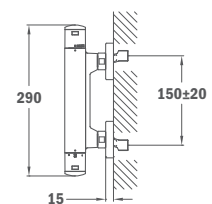

ФОРМЕНТЕРА

Formentera

NEW

ACS

Смеситель для душа, черный

- Без душевого набора
- С противозумовым и обратным клапаном в
- Эксцентрике
- Сверхвысокая устойчивость крашенной поверхности
- Картирдж 35 мм

Shower mixer black

- Without shower set
- Equipped with noise reducers
- High resistance paint coating (Black & Chrome)
- 35 mm ceramic cartridge

Артикул / REF.

62.231.02.0NC

ACS

Смеситель для душа, белый

- Без душевого набора
- С противозумовым и обратным клапаном в
- Эксцентрике
- Сверхвысокая устойчивость крашенной поверхности
- Картирдж 35 мм

Shower mixer white

- Without shower set
- Equipped with noise reducers
- High resistance paint coating (White & Chrome)
- 35 mm ceramic cartridge

62.231.02.0BC

Термостатический смеситель для ванны

- Холодная поверхность корпуса
- Кнопка Эко
- Автоматический переключатель душа
- Противонакипной аэратор
- Защитное закрытие при 38°C
- Обратные клапаны с защитным фильтром
- Без душевого набора

Thermostatic bath/shower mixer

- COLD TOUCH system
- ECO button
- Automatic diverter in water outlet
- Anti-scale aerator
- With safety temperature stop at 38°C
- Check valves protected by filters
- Without shower set

62.101.02.00

Термостатический смеситель для душа

- Холодная поверхность корпуса
- Кнопка Эко
- Защитное закрытие при 38°C
- Обратные клапаны с защитным фильтром
- Без душевого набора

Thermostatic shower mixer

- COLD TOUCH system
- ECO button
- With safety temperature stop at 38°C
- Check valves protected by filters
- Without shower set

62.201.02.00

Смеситель для ванны, бортовой

- С душевой головкой Форментера (1 функция)
- Автоматический переключатель душа, встроенный в излив
- Противонакипный аэратор, встроенный в излив

Three-hole deck bath/shower mixer