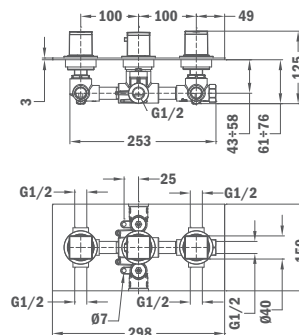

Термостаты СПА

SPA thermostatic mixers

NEW

Термостат встроенный на 3 положения для душа

- COLD TOUCH технология холодной поверхности корпуса
- Переключатель на 3 положения
- Термостатический смеситель со стопором безопасности при 38°C
- Обратные клапана с фильтром
- Без душевого набора

Built in Thermostatic 3 way shower mixer

- COLD TOUCH system
- 3 way diverter
- With safety temperature stop at 38°C
- Check valves protected by filters
- Without shower set

Артикул / REF.

78.023.02.00