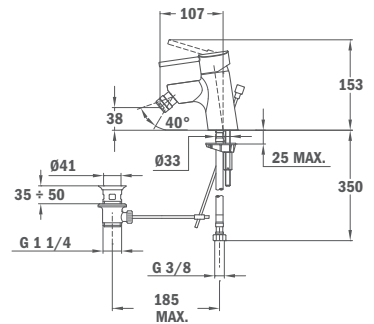

Bidet mixer

- Without pop-up waste
- Anti-scale aerator
- 40 mm ceramic cartridge
- 3/8" flexible inlet pipes

With metal pop-up waste 3/8"

With metal pop-up waste 1/2"

23.626.02.00

23.622.02.00

23.622.02.10