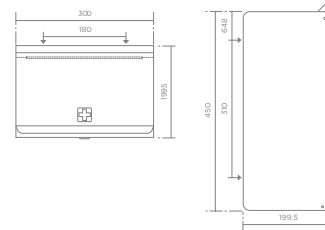

IC307 Waste bin with upper lid for sanitary towels

- Drop down cover for easy service
- Capacity: 12 litres
- Grinded finish
- Key, installation screws and plastic bucket
- Recommended installation height: 600 mm*
- Weight: 7.90 kg

Артикул / REF.

763070200