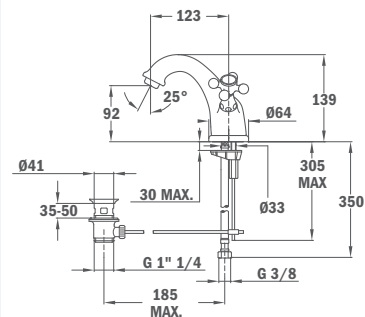

Washbasin mixer

- Automatic metal pop-up waste
- Anti-scale aerator
- Ceramic headparts
- 3/8" flexible inlet pipes

Артикул / REF.

56.342.51