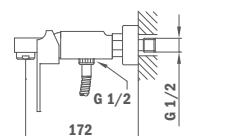

КВАДРО

Cuadro

Смеситель для биде

- С металлическим донным клапаном
- Противонакипной аэратор
- С поворотным шарниром
- Картридж 35 мм
- Гибкая подводка 3/8"

Bidet mixer

- With metal pop-up waste
- Anti-scale aerator
- Swivel ball joint
- 35 mm ceramic cartridge
- 3/8" flexible inlet pipes

Артикул / REF.
38.622.02

Смеситель для ванны

- С душевым набором Квадро
- С противозумовым и обратным клапаном в
- Эксцентрике
- Противонакипной аэратор
- Автоматический переключатель душа
- Картридж 35 мм

Bath/shower mixer

- With Cuadro shower set R13.194.00
- Equipped with noise reducers
- Anti-scale aerator
- Automatic diverter
- 35 mm ceramic cartridge

38.122.02

Без душевого набора

Опции цветов:

- Черный
- Белый

Without shower set

Other available colors:

- Black
- White

38.121.02

38.121.02.0N

38.121.02.0W

Смеситель для душа

- С душевым набором Квадро
- С противозумовым и обратным клапаном в
- Эксцентрике
- Картридж 35 мм

Shower mixer

- With Cuadro shower set
- Equipped with noise reducers
- 35 mm ceramic cartridge

38.232.02

Без душевого набора

Опции цветов:

- Черный
- Белый

Without shower set

Other available colors:

- Black
- White

38.231.02

38.231.02.0N

38.231.02.0W