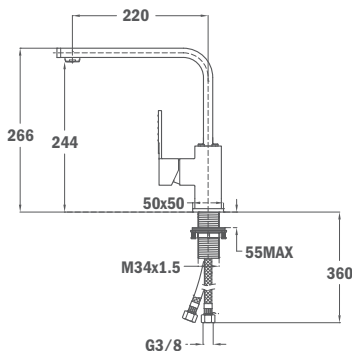

Квадро MQ Флекси

- Поворотный и гибкий излив
- Гибкая подводка 3/8"
- Противонакипной аэратор, встроенный
- Тугая спираль
- Гибкий шланг из нержавеющей стали, обтянутый пластиковым покрытием, для защиты и чистоты

MQ FLEXIBLE

- Swivel and flexible spout
- 3/8" flexible inlet pipes
- Aerator integrated in the spout
- High resistant flexible spring
- Stainless steel flexible hose reinforced with plastic for better protection and easy cleaning

38.934.02