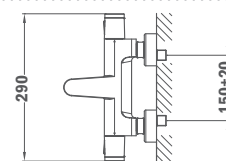

АЛАЙОР XL

Alaior XL

Смеситель для биде

- С металлическим донным клапаном
- Противонакипной аэратор
- Поворотный шарнир
- Картридж 35 мм
- Гибкая подводка 3/8"

Bidet mixer

- With metal pop-up waste
- Anti-scale aerator
- Swivel ball joint
- 35 mm ceramic cartridge
- 3/8" flexible inlet pipes

Артикул / REF.

22.622.02.00

Смеситель для ванны

- С душевым набором Кобэ
- С противозумовым и обратным клапаном в эксцентрик
- Противонакипной аэратор
- Автоматический переключатель душа, встроенный в смеситель
- Картридж 35 мм

Bath/shower mixer

- With Kobe shower set
- Equipped with noise reducers
- Anti-scale aerator
- Automatic diverter integrated in the mixer's body
- 35 mm ceramic cartridge

22.122.02.00

Без душевого набора

Without shower set

22.121.02.00

ACS

Смеситель для душа

- С душевым набором Кобэ, R13.157.00
- С противозумовым и обратным клапаном в эксцентрик
- Картридж 35 мм

Shower mixer

- With Kobe shower set
- Equipped with noise reducers
- 35 mm ceramic cartridge

22.232.02.00

Без душевого набора

Without shower set

22.231.02.00

ACS

NEW

Термостатический смеситель для ванны

- Холодная поверхность
- Кнопка Эко
- Автоматический переключатель душа
- Противонакипной аэратор
- Защитное закрытие при 38°C
- Обратные клапаны с защитным фильтром
- Без душевого набора

Thermostatic bath/shower mixer

- COLD TOUCH system
- ECO button
- Automatic diverter in water outlet handle
- Anti-scale aerator
- With safety temperature stop at 38°C
- Check valves protected by filters
- Without shower set

22.101.02.00

NEW

Термостатический смеситель для ванны

- Холодная поверхность
- Кнопка Эко
- Защитное закрытие при 38°C
- Обратные клапаны с защитным фильтром
- Без душевого набора

Thermostatic shower mixer