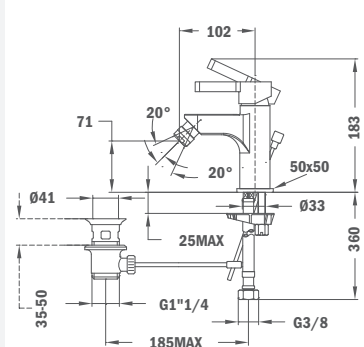

Bidet mixer PALMA PLUS

- Automatic metal pop-up waste
- 3/8" flexible inlet pipes
- Anti-scale aerator

65.622.PP.50