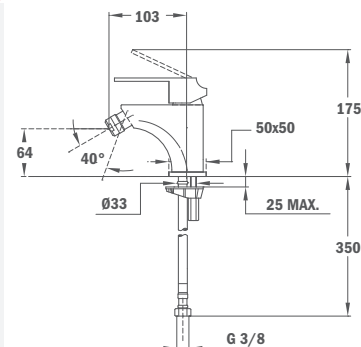

Bidet mixer

- With metal pop-up waste
- Anti-scale aerator
- Swivel ball joint
- 35 mm ceramic cartridge
- 3/8" flexible inlet pipes

Артикул / REF.
38.622.02

Смеситель для ванны

- С душевым набором Квадро
- С противозумовым и обратным клапаном в
- Эксцентрике
- Противонакипной аэратор
- Автоматический переключатель душа
- Картридж 35 мм

Bath/shower mixer

- With Cuadro shower set R13.194.00
- Equipped with noise reducers
- Anti-scale aerator
- Automatic diverter
- 35 mm ceramic cartridge

38.122.02

Без душевого набора

Опции цветов:

- Черный
- Белый

Without shower set

Other available colors:

- Black
- White

38.121.02

38.121.02.0N

38.121.02.0W