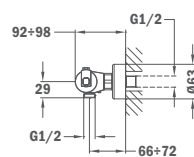

MT ПЛЮС

MT PLUS

ACS NF

Смеситель для ванны

- С душевым набором Дукал
- С противозумовым и обратным клапаном в эксцентрике
- Противонакипной аэратор
- Картридж 35 мм

Без душевого набора

Bath/shower mixer

- With Basic shower set R13.184.00
- Equipped with noise reducers and non-return valve
- Anti-scale aerator
- 35 mm ceramic cartridge

Without shower set

Артикул / REF.

46.122.02.00

46.121.02.00

NF

Смеситель для душа

- С душевым набором Дукал
- С противозумовым и обратным клапаном в эксцентрике
- Картридж 35 мм

Без душевого набора

Shower mixer

- With Basic shower set R13.184.00
- Equipped with noise reducers and non-return valve
- 35 mm ceramic cartridge

Without shower set

46.232.02.00

46.231.02.00

ACS

Смеситель скрытого монтажа для ванны

- Без душевого набора
- Декоративная пластина
- Не содержит встраиваемого элемента
- *Автоматический переключатель душа
- Керамический картридж 40 мм

Смеситель скрытого монтажа для душа

- Без душевого набора
- Декоративная пластина
- Не содержит встраиваемого элемента
- Керамический картридж 40 мм

Concealed bath/shower mixer

- 40 mm ceramic cartridge
- Metal cover plate
- Automatic diverter
- Concealed part not included
- Without shower set

Concealed shower mixer

- 40 mm ceramic cartridge
- Metal cover plate
- Concealed part not included
- Without shower set

46.171.02.00

46.241.02.00

Термостатический смеситель для душа

- Эко кнопка
- Защитное закрытие при 38 градусах
- Возвратные клапаны с фильтром
- Без душевого набора

Thermostatic shower mixer

- ECO button
- With safety temperature stop at 38° C
- Check valves protected by filters
- Without shower set

46.291.02.00