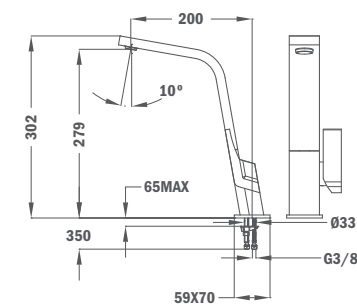

IC 915 W (white)

- Swivel spout
- Anti-scale aerator integrated in the spout
- High resistance paint coating
- Anti-finger print
- 25 mm ceramic cartridge
- 3/8" flexible inlet pipes

33.915.02.0W