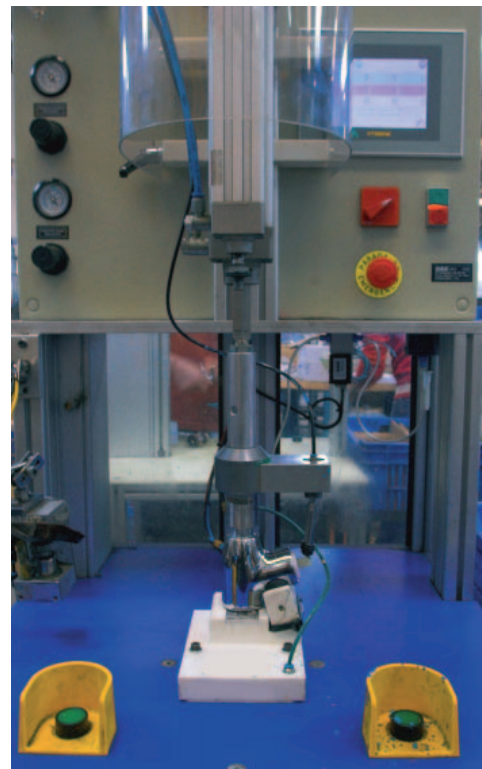

Production process

1

ЛИТЬЕ

Оборудование для литья с компьютерным управлением гарантирует однородное качество .

CASTING

Computer-monitored foundry machines grant a constant and homogeneous output quality.

2

МЕХАНИЧЕСКАЯ ОБРАБОТКА

Литые части подвергаются механической обработке на современных ЧПУ станках.

MACHINING DEPARTMENT

Cast output is mechanized in modern CNC/ transfer machines.

3

ШЛИФОВАНИЕ

Процесс шлифования автоматизирован с помощью роботной технологии, что гарантирует постоянное качество.

GRINDING DEPARTMENT

Robotics used to fully automate the demanding grinding process, assuring consistent quality.

4

ГАЛЬВАНИЗАЦИЯ

Абсолютно автоматизированный гальванический цех, который снабжен строгой экологичной технологией.

SPECIAL FINISHES WORKSHOP

High resistance lacquers and other new generation finishes like fotoluminiscent paints and nanotechnology.

6

СБОРКА И УПАКОВКА

Сборочный цех осуществляет 100%-ый контроль продукции по его работе и герметичности. Продукция и комплектующие бережно упаковываются в упаковку.