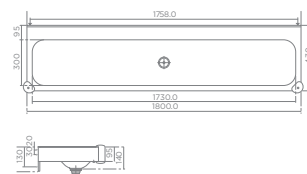

Раковины- Коллективные умывальники

Hand washbasins and washtrough

Heavy
DUTY

Easy
Clean

Polished

Раковина подвесная HW213

- С отверстием для смесителя и для перелива
- Поверхность сатинированная
- 1 1/4" набор для слива-перелива
- Рекомендуемая высота монтажа 850 мм от пола до верхней поверхности раковины. Детская высота 600-700 мм.
- Вес 2,3 кг

HW213 Wall hung washbasin

- Includes: tap hole and overflow
- Natural silk satin finish
- 1 1/4" overflow kit
- Recommended installation height: 850 mm from floor to the top of the product. For children 600 - 700 mm height
- Weight: 2,32 kg

Артикул / REF.

702130200

Настенная подвесная коллективная раковина WT303

- Без отверстия для смесителя
- Модель рассчитана на 3 человек
- Поверхность сатинированная
- Крепления и 1 1/2" слив
- Декоративная настенная панель (AC906 Ref. 709060200) и защита углов (AC905 Ref. 709050200) не входит в комплект
- Вес 10,06 кг

WT303 Washtrough

- Without tap holes
- Model recommended for 3 people
- Natural silk satin finish
- Fixing brackets and 1 1/2" grated waste
- Wall panel and corner protectors not included
- Weight: 10.06 kg

703030200