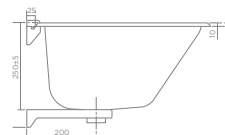

*Рекомендуемая высота крепления обозначена от пола до нижней поверхности.

*Recommended installation height is given from floor to the bottom of the product.