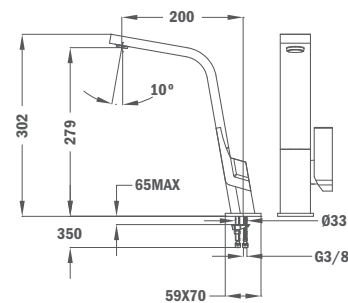

NEW

Айкон 915 (метал-черный)

- Плоский поворотный излив
- Скрытый противонакипной аэратор
- Покрытие против отпечатков пальцев
- Сверхвысокая устойчивость крашенной поверхности
- Картридж 25 мм
- Гибкая подводка 3/8"

IC 915 Q (metallic black)

- Swivel spout
- Anti-scale aerator integrated in the spout
- High resistance paint coating
- Anti-finger print
- 25 mm ceramic cartridge
- 3/8" flexible inlet pipes

33.915.02.0Q