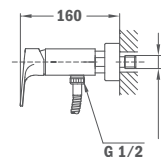

- Without shower set
- Equipped with noise reducers
- 35 mm ceramic cartridge

65.231.12.00

Смеситель для душа ПАЛМА ПЛЮС

- Без душевого набора
- С противозумовым и обратным клапаном в эксцентрик
- Картридж 35 мм