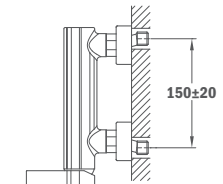

ACS Без душевого набора

Without shower set

24.231.02.00