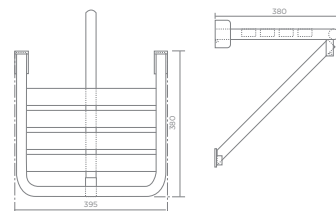

765120200

ОСНОВНЫЕ ХАРАКТЕРИСТИКИ ПРОДУКЦИИ / MAIN FEATURES

Опорные поручни полностью изготовлены из нержавеющей стали AISI-304 18/10 (1.4301) с отшлифованной не скользящей поверхностью. Эргономичный и комфортный диаметр 32мм. Диаметр фиксирующей пластины 75 мм. Простая система монтажа. Оснащены крепежными комплектами. Максимальная нагрузка составляет до 150кг, в зависимости от характера стены. Для исключения несчастных случаев при использовании, просим оставлять расстояние между стеной и поручнем 45 мм.