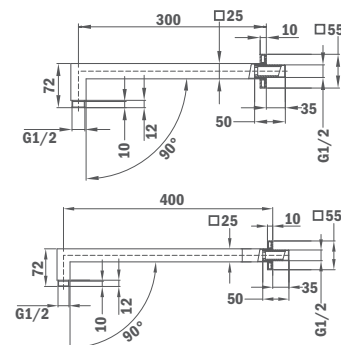

Brass shower arm Formentera

- 25 x 25 mm
- Thread 1/2"

Размер: 300 мм
Размер: 400 мм

Size: 300 mm
Size: 400 mm

79.007.55.00
79.007.56.00