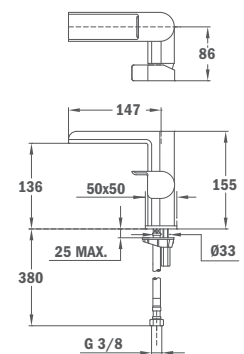

Смеситель для умывальника, каскадный, черный

- Без донного клапана
- С открытым каскадным изливом
- Противонакипной рассекаль воды
- Инновативные системы для экономии воды и против разбрызгивания воды, встроенные в картридж
- Постоянный оптимизированный расход воды
- Сверхвысокая устойчивость крашенной поверхности

ACS крашенная поверхность

Cascade washbasin mixer black

- Without pop-up waste
- Open cascade spout
- Anti-scale flow straightener
- Innovative anti-splash & water saving system device located in the cartridge
- Constant optimized water consumption with a real water saving system
- High resistance paint coating (Black & Chrome)
- 35 mm ceramic cartridge
- 3/8" flexible inlet pipes