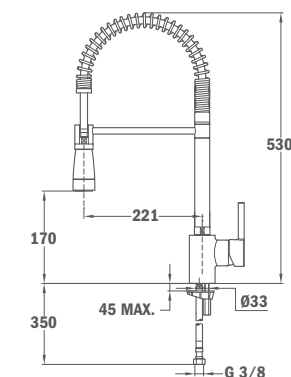

ARK 939 W

- Swivel spout
- Pull down shower with two jets
- Ergonomic handle
- Stainless steel flexible shower hose. Easy cleaning
- Shower holder swivels independently from main spout for more comfortable use
- 3/8" flexible inlet pipes

23.939.12.0W