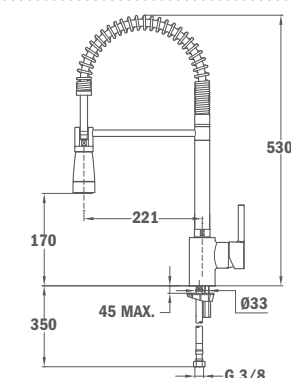

ARK 939 N

- Swivel spout
- Pull down shower with two jets
- Ergonomic handle
- Stainless steel flexible shower hose. Easy cleaning
- Shower holder swivels independently from main spout for more comfortable use
- 3/8" flexible inlet pipes

23.939.12.0N