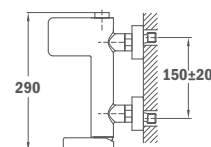

ФОРМЕНТЕРА

NEW

Formentera

Смеситель для биде

- Без донного клапана
- Противонакипной аэратор
- Шарнир поворотный
- Картридж 25 мм
- Гибкая подводка 3/8"

Bidet mixer

- Without pop-up waste
- Anti-scale aerator
- Swivel ball joint
- 25 mm ceramic cartridge
- 3/8" flexible inlet pipes

Артикул / REF.

62.626.02.00

Смеситель для ванны

- Без душевого набора
- С противозумовым и обратным клапаном в
- Эксцентрике
- Противонакипной аэратор
- Автоматический переключатель душа, встроенный в корпус
- Картридж 35 мм

Bath/shower mixer

- Without shower set
- Equipped with noise reducers
- Anti-scale aerator
- Automatic diverter integrated in the mixer's body
- 35 mm ceramic cartridge

62.121.02.00

ACS

Смеситель для ванны, черный

- Без душевого набора
- С противозумовым и обратным клапаном в
- Эксцентрике
- Противонакипной аэратор
- Автоматический переключатель душа, встроенный в корпус
- Сверхвысокая устойчивость крашенной поверхности
- Картридж 35 мм

Bath/shower mixer black

- Without shower set
- Equipped with noise reducers
- Anti-scale aerator
- Automatic diverter integrated in the mixer's body
- High resistance paint coating (Black & Chrome)
- 35 mm ceramic cartridge

62.121.02.0NC

ACS

Смеситель для ванны, белый

- Без душевого набора
- С противозумовым и обратным клапаном в
- Эксцентрике
- Противонакипной аэратор
- Автоматический переключатель душа, встроенный в корпус
- Сверхвысокая устойчивость крашенной поверхности
- Картридж 35 мм

Bath/shower mixer white

- Without shower set
- Equipped with noise reducers
- Anti-scale aerator
- Automatic diverter integrated in the mixer's body
- High resistance paint coating (White & Chrome)
- 35 mm ceramic cartridge

62.121.02.0BC

ACS

Смеситель для душа