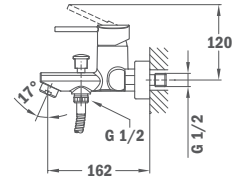

23.121.02.00

Смеситель для душа

- Душевой набор Дукал
- С противозумовым и обратным клапаном в эксцентрик
- Картридж 40 мм

Без душевого набора

Shower mixer

- With Ducal shower set
- Concealed part included
- 40 mm cartridge