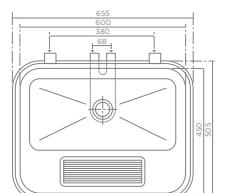

- Capacity: 47 litres
- Fixing brackets, 52 mm waste hole, screws and plugs
- Polished finish
- Recommended installation height: 900 mm*
- Weight: 4.01 kg

705050200

*Рекомендуемая высота крепления обозначена от пола до нижней поверхности.