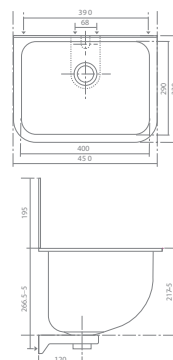

Хозяйственные мойки и видуары Utility sinks

Мойка хозяйственная настенная, BS508

- Объем: 22 л
- Монтажные зажимы, сток 52 мм, винты, затычка.
- Полированная поверхность
- Монтаж на стену
- Рекомендуемая высота крепления 900мм от.*
- Вес: 2 кг

BS508 Utility sink

- Capacity: 22 litres
- Fixing brackets, 52 mm waste hole, screws and plugs
- Polished finish
- Recommended installation height: 900 mm*
- Weight: 2 kg

Артикул / REF.

705080200

Видуар настенный, BS511

- Крепления, сток Ø 95 мм, винты, затычка
- Настенная панель из нержавеющей стали 195 мм
- Поверхность сатинированная
- Рекомендуемая высота крепления 650 мм.*
- По этому артикулу модель поставляется без решетки для посуды.
- Вес: 3,5 кг

BS511 Bucket sink

- Supporting bracket, 95 mm grated waste, reducer 2" - 1 1/2" screws and plugs.
- Stainless steel wall panel (195 mm)
- Natural silk satin finish
- Recommended installation height: 650 mm*
- Model shown in picture features the optional grid (not included)
- Weight: 3.50 kg

705110200

Видуар настенный, BS514

- Поверхность сатинированная
- Монтажные зажимы, сток 52 мм, винты, затычка
- Рекомендуемая высота крепления 650 мм.*
- Настенная панель из нержавеющей стали 195 мм
- Вес: 3,77 кг

BS514 Bucket sink

- Natural silk satin finish
- Supporting bracket, 52 mm waste hole, 1 1/2" grated waste, screws and plugs
- Recommended installation height: 650 mm*
- Weight: 3.77 kg

705140200

По выбору:

- Решетка для ведер (BS515 Ref. 705150200)

Option on request:

- Bucket grid (BS515 - Ref. 705150200)

Видуар настенный, BS516

- Поверхность сатинированная
- Крепления, сток Ø 100 мм, решетка для ведер, винты, затычка
- Рекомендуемая высота крепления 650 мм.*
- Настенная панель из нержавеющей стали 195 мм
- Вес: 4,6 кг

BS516 Bucket sink