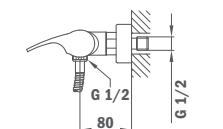

Shower mixer

- With AVANT shower set
- Equipped with noise reducers
- 35 mm ceramic cartridge

24.232.02.00