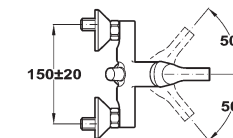

Without shower set

53.122.12