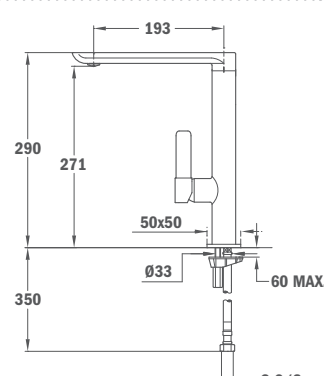

ВИТА

- Поворотный излив
- Противонакипной аэратор
- Картридж 35 мм
- Гибкая подводка 3/8"

ВИТА

- Swivel spout
- Anti-scale aerator
- 35 mm ceramic cartridge
- 3/8" flexible inlet pipes

24.915.02.00