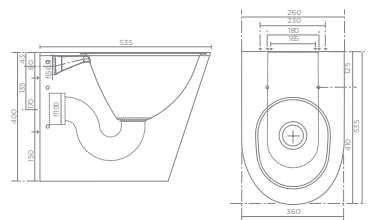

WC002 Floor standing WC pan

- Horizontal water outlet (p-trap)
- Brushed finish
- Lateral fixation with 6 Torx high security screws
- Floor mounted and wall fixing installation with a wall vandal
- Proof bracket of 3mm (included)
- Weight: 13 kg

АРТИКУЛ / REF.

700020200