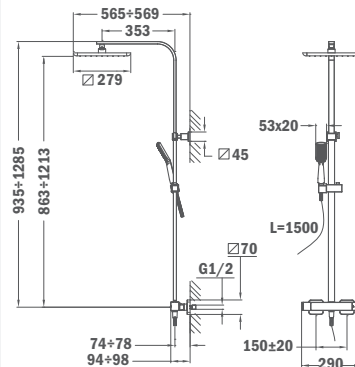

Formentera shower system with thermostatic mixer

- Thermostatic mixer with safety temperature stop at 38°C
- Water saving ECO button
- COLD TOUCH system
- Automatic diverter integrated in the body of thermostatic mixer
- Formentera square headshower with anti-scale system, 279 x 279 mm
- Formentera hand shower with anti-scale system (1 function)
- Adjustable hand shower holder
- Adjustable telescopic rail for easier installation:
  - › Min. height: 935 mm
  - › Max. height: 1285 mm
- High quality metal flexible shower hose 1,5 m
- New square flanges, for a more integrated design

Артикул / REF.
62.238.02.00