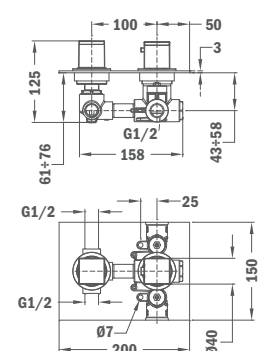

Built in Thermostatic 2 Way shower mixer

- COLD TOUCH system
- 2 way diverter
- With safety temperature stop at 38°C
- Check valves protected by filters
- Without shower set

78.022.02.00