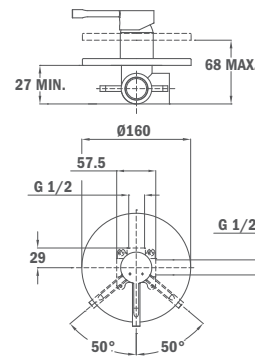

Concealed shower mixer

- Without shower set
- Concealed part included
- 40 mm cartridge

Артикул / REF.

55.241.02.00

Душевая система Алайор

- Смеситель для душа с восходящей трубой
- Автоматический переключатель душа, встроенный в смеситель
- Душевая головка Диск II Ø200 мм, с противонакипными элементами
- Душевая лейка Стик (1 функции) с противонакипными элементами
- Регулируемый держатель душевой лейки
- Укрепленный гибкий металлический шланг 1,5 м

Alaior Shower System

- Shower mixer with upper outlet
- Automatic diverter
- Disk II shower head 200 mm with anti-scale system
- Stick hand shower with anti-scale system (1 function)
- First flow position: handshower
- Adjustable hand shower holder
- Adjustable telescopic rail for easier installation:
  - › Min. height: 800 mm
  - › Max. height: 1300 mm
- High quality metal flexible shower hose 1,5 m

55.298.02.00