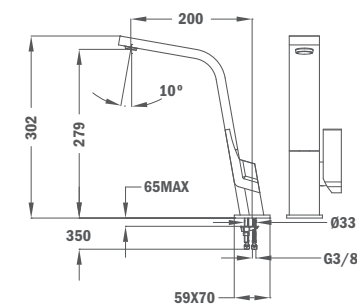

IC 915 N (black)

- Swivel spout
- Anti-scale aerator integrated in the spout
- High resistance paint coating
- Anti-finger print
- 25 mm ceramic cartridge
- 3/8" flexible inlet pipes

33.915.02.0N

NEW

Айкон 915 (зеленый)

- Плоский поворотный излив
- Скрытый противонакипной аэратор
- Покрытие против отпечатков пальцев
- Сверхвысокая устойчивость крашенной поверхности
- Картридж 25 мм
- Гибкая подводка 3/8"

IC 915 8 (green)

- Swivel spout
- Anti-scale aerator integrated in the spout
- High resistance paint coating
- Anti-finger print
- 25 mm ceramic cartridge
- 3/8" flexible inlet pipes

33.915.02.08