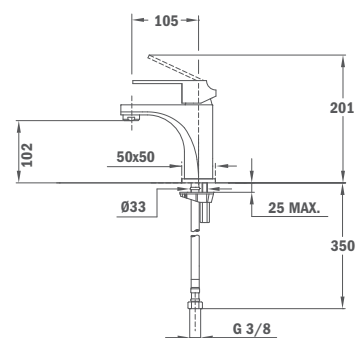

Артикул / REF.

38.342.02

38.342.02.0N

38.342.02.0W

38.346.02