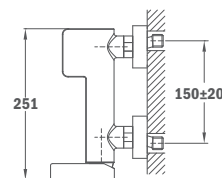

ФОРМЕНТЕРА

Formentera

NEW

ACS

Смеситель для душа, черный

- Без душевого набора
- С противозумовым и обратным клапаном в
- Эксцентрике
- Сверхвысокая устойчивость крашенной поверхности
- Картирдж 35 мм

Shower mixer black

- Without shower set
- Equipped with noise reducers
- High resistance paint coating (Black & Chrome)
- 35 mm ceramic cartridge

Артикул / REF.

62.231.02.0NC

ACS

Смеситель для душа, белый

- Без душевого набора
- С противозумовым и обратным клапаном в
- Эксцентрике
- Сверхвысокая устойчивость крашенной поверхности
- Картирдж 35 мм

Shower mixer white

- Without shower set
- Equipped with noise reducers
- High resistance paint coating (White & Chrome)
- 35 mm ceramic cartridge

62.231.02.0BC

Термостатический смеситель для ванны

- Холодная поверхность корпуса
- Кнопка Эко
- Автоматический переключатель душа
- Противонакипной аэратор
- Защитное закрытие при 38°C
- Обратные клапаны с защитным фильтром
- Без душевого набора

Thermostatic bath/shower mixer

- COLD TOUCH system
- ECO button
- Automatic diverter in water outlet
- Anti-scale aerator
- With safety temperature stop at 38°C
- Check valves protected by filters
- Without shower set

62.101.02.00

Термостатический смеситель для душа

- Холодная поверхность корпуса
- Кнопка Эко
- Защитное закрытие при 38°C
- Обратные клапаны с защитным фильтром
- Без душевого набора

Thermostatic shower mixer

- COLD TOUCH system
- ECO button
- With safety temperature stop at 38°C
- Check valves protected by filters
- Without shower set

62.201.02.00

Смеситель для ванны, бортовой

- С душевой головкой Форментера (1 функция)
- Автоматический переключатель душа, встроенный в излив
- Противонакипный аэратор, встроенный в излив

Three-hole deck bath/shower mixer