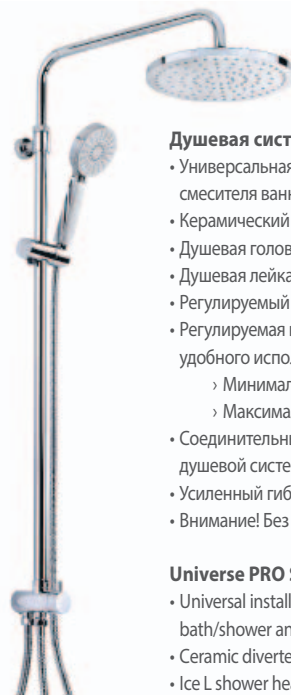

79.002.72.00

Душевая система Universe Pro

- Универсальная система монтажа для любого настенного смесителя ванны и душа
- Керамический переключатель душа
- Душевая головка Ice L Ø 250 мм с антинакипными элементами
- Душевая лейка Ice с антинакипными элементами (3 вида струи)
- Регулируемый по высоте держатель душевой лейки
- Регулируемая восходящая телескопическая труба в целях более удобного использования
  - › Минимальная высота: 800 мм
  - › Максимальная высота: 1300 мм
- Соединительный шланг (800 мм) для подключения смесителя к душевой системе
- Усиленный гибкий металлически шланг 1500 мм
- Внимание! Без смесителя

Universe PRO Shower System

- Universal installation system on any non concealed bath/shower and shower mixer
- Ceramic diverter
- Ice L shower head Ø 250 mm
- Ice Hand shower 3 functions
- Adjustable hand shower holder
- Adjustable telescopic rail for easier installation:
  - › Min. height: 800 mm
  - › Max. height: 1300 mm
- Reinforced metal flexible hose 1,5 m
- Connecting metal flexible hose (80 cm) between mixer and shower system
- Attention: mixer not included