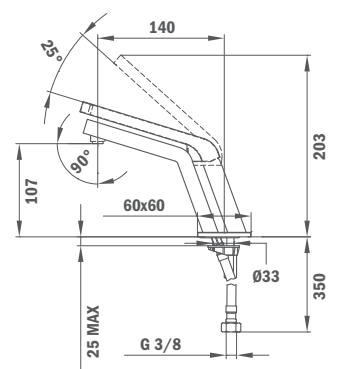

Washbasin mixer black

- Without pop-up waste
- Cascade spout
- Anti-scale aerator
- Anti-finger print
- High resistance paint coating
- 25 mm ceramic cartridge
- 3/8" flexible inlet pipes

33.346.02.00