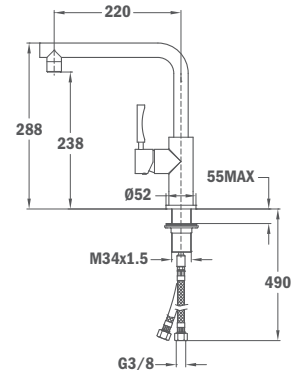

INX 914

- Manufactured in high quality stainless steel AISI 304
- Swivel spout
- Anti-scale aerator

74.914.02.00