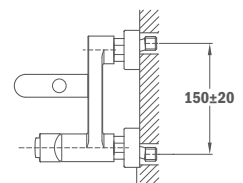

Без душевого набора

Without shower set

65.121.02.00

Смеситель для ванны ПАЛМА ПЛЮС

- Без душевого набора
- С противозумовым и обратным клапаном в эксцентрик
- Противонакипной аэратор

Bath/shower mixer PALMA PLUS

- Without shower set
- Equipped with noise reducers
- Anti-scale aerator

65.121.PP.00