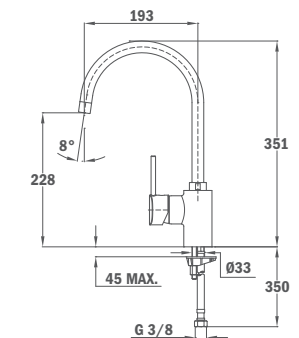

ARES

- Swivel spout
- Anti-scale aerator
- 40 mm ceramic cartridge
- 3/8" flexible inlet pipes

23.915.02.00