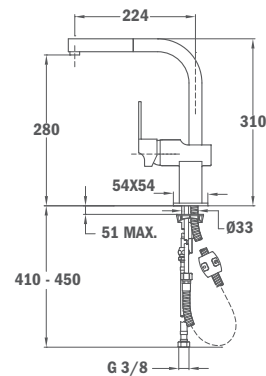

Артикул / REF.

38.938.02