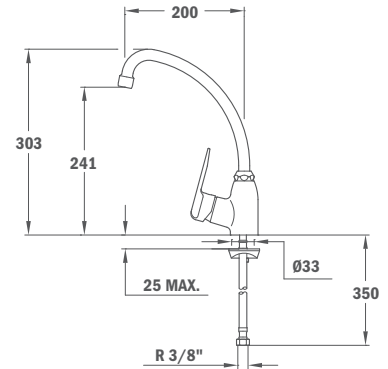

IN 912

- Swivel spout
- Anti-scale areator
- 3/8" flexible inlet pipes
- 35 mm ceramic cartridge

53.912.12