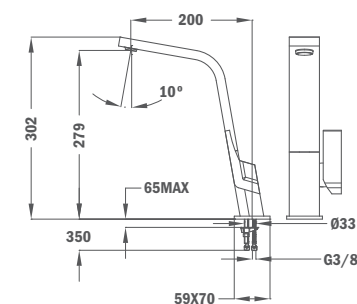

NEW

Айкон 915 (синий)

- Плоский поворотный излив
- Скрытый противонакипной аэратор
- Покрытие против отпечатков пальцев
- Сверхвысокая устойчивость крашенной поверхности
- Картридж 25 мм
- Гибкая подводка 3/8"

IC 915 Z (blue)

- Swivel spout
- Anti-scale aerator integrated in the spout
- High resistance paint coating
- Anti-finger print
- 25 mm ceramic cartridge
- 3/8" flexible inlet pipes

33.915.02.0Z