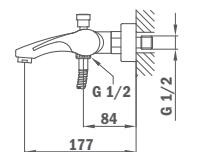

Bath/shower mixer

- With AVANT shower set
- Equipped with noise reducers
- Anti-scale aerator
- Automatic diverter integrated in the mixer's body
- 35 mm ceramic cartridge

24.122.02.00