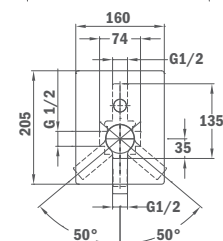

- Without shower set
- 40 mm ceramic cartridge

24.171.02.00

Смеситель скрытого монтажа для душа

- Без душевого набора
- Картридж 40 мм

Concealed shower mixer

- Without shower set
- 40 mm ceramic cartridge

24.241.02.00