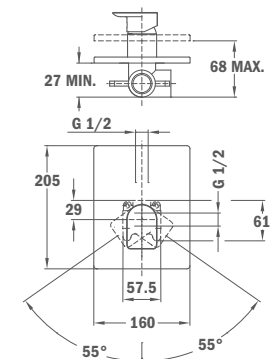

Concealed shower mixer

- Without shower set
- Concealed part included
- 40 mm cartridge

62.241.02.00

Душевой набор Форментера

- Держатель душа с декоративным колпаком в виде квадрата
- Душевая лейка Форментера (1 Функция)
- Держатель душа из латуни
- Укрепленный душевой шланг 1,5м

Formentera shower kit

- With square water outlet & holder
- Formentera hand shower (1 function)
- Brass water outlet with holder
- Reinforced metal flexible hose 1,5 m

79.005.54.00