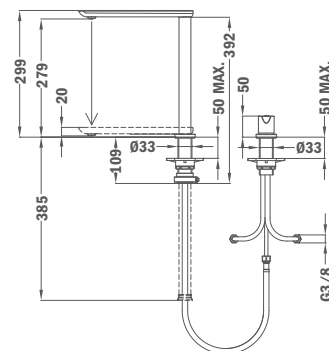

❖ Кухонные смесители с высоким изливом

High spout sink mixers

NEW

FO 985

- Специальный смеситель, размещаемый под окно
- Встроенный и выдвигаемый
- Две высоты действия: 299 мм и 20 мм
- Поворотный излив
- Предлагаем монтировать с двумя отверстиями (35 мм)
- Протитонакипной аэратор
- Картридж 25 мм

FO 985

- Under window single lever mixer
- Retractable
- 2 positions: Extended (299 mm) and hidden (20 mm)
- Swivel spout
- Requires 2 holes of $\varnothing$ 35 mm
- 25 mm ceramic cartridge
- Anti-scale aerator

Артикул / REF.

62.985.02.00

FRAME

- Поворотный излив
- Протитонакипной аэратор, встроенный в излив
- Картридж 35 мм
- Гибкая подводка 3/8"

FRAME

- Swivel spout
- Anti-scale aerator integrated in the spout
- 35 mm ceramic cartridge
- 3/8" flexible inlet pipes

50.915.02.00

NEW

Смеситель для мойки с фильтром для воды, OS207

- С функцией фильтра. для кухонной мойки
- 2 разных аэратора, встроенных друг в друга
- Картридж 40 мм

OS 207 with purifier filter system

- Sink mixer with filter function
- 2 independent waterways (for unfiltered and filtered water)
- 40 mm ceramic cartridge

18.207.02.00

Смеситель для мойки с фильтром для воды, OS201

- С функцией фильтра. для кухонной мойки
- 2 разных аэратора, встроенных друг в друга
- Картридж 40 мм

OS 201 with purifier filter system

- Sink mixer with filter function
- 2 independent waterways (for unfiltered and filtered water)
- 40 mm ceramic cartridge

18.201.02.00

Форментера 915

- Мини-дизайн
- Поворотный излив
- Протитонакипной аэратор, встроенный в излив
- Картридж 25 мм
- Гибкая подводка 3/8"

FO 915

- Minimalistic design
- Swivel spout
- Anti-scale aerator integrated in the spout
- 25 mm ceramic cartridge
- 3/8" flexible inlet pipes

62.915.02.00