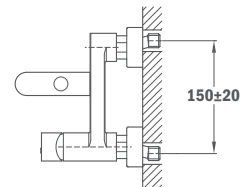

50.121.02.00

50.121.02.0N

50.121.02.0W

Смеситель для душа

- С душевым набором Кобэ
- С противозумовым и обратным клапаном в
- Эксцентрике
- Картридж 35 мм

Shower mixer

- With KOBE shower set
- Equipped with noise reducers
- 35 mm ceramic cartridge