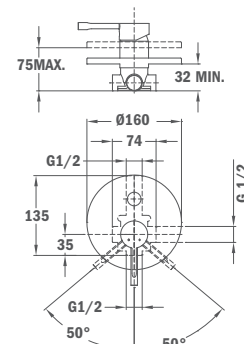

Concealed bath/shower mixer

- Without shower set
- Concealed part included
- 40 mm cartridge

55.171.02.00