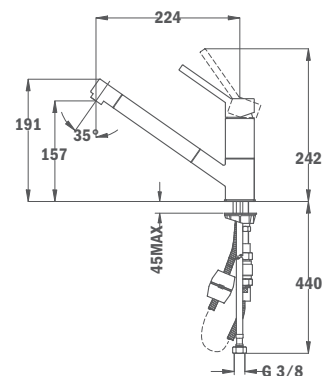

AUK 978

- Swivel spout
- Anti-scale aerator
- Pull-out shower 1 function: normal spray
- New extra resistant flexible hose
- 35 mm cartridge
- 3/8" flexible inlet pipes

50.978.02.00