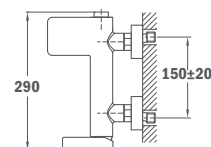

ФОРМЕНТЕРА

NEW

Formentera

Смеситель для биде

- Без донного клапана
- Противонакипной аэратор
- Шарнир поворотный
- Картридж 25 мм
- Гибкая подводка 3/8"

Bidet mixer

- Without pop-up waste
- Anti-scale aerator
- Swivel ball joint
- 25 mm ceramic cartridge
- 3/8" flexible inlet pipes

Артикул / REF.

62.626.02.00

Смеситель для ванны

- Без душевого набора
- С противозумовым и обратным клапаном в
- Эксцентрике
- Противонакипной аэратор
- Автоматический переключатель душа, встроенный в корпус
- Картридж 35 мм

Bath/shower mixer

- Without shower set
- Equipped with noise reducers
- Anti-scale aerator
- Automatic diverter integrated in the mixer's body
- 35 mm ceramic cartridge

62.121.02.00

ACS

Смеситель для ванны, черный

- Без душевого набора
- С противозумовым и обратным клапаном в
- Эксцентрике
- Противонакипной аэратор
- Автоматический переключатель душа, встроенный в корпус
- Сверхвысокая устойчивость крашенной поверхности
- Картридж 35 мм

Bath/shower mixer black

- Without shower set
- Equipped with noise reducers
- Anti-scale aerator
- Automatic diverter integrated in the mixer's body
- High resistance paint coating (Black & Chrome)
- 35 mm ceramic cartridge

62.121.02.0NC

ACS

Смеситель для ванны, белый

- Без душевого набора
- С противозумовым и обратным клапаном в
- Эксцентрике
- Противонакипной аэратор
- Автоматический переключатель душа, встроенный в корпус
- Сверхвысокая устойчивость крашенной поверхности
- Картридж 35 мм

Bath/shower mixer white

- Without shower set
- Equipped with noise reducers
- Anti-scale aerator
- Automatic diverter integrated in the mixer's body
- High resistance paint coating (White & Chrome)
- 35 mm ceramic cartridge

62.121.02.0BC

ACS

Смеситель для душа