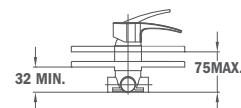

Concealed bath/shower mixer

- Without shower set
- 40 mm ceramic cartridge

24.171.02.00