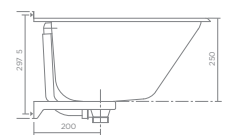

Мойка хозяйственная настенная, BS505

- Объём: 47 л
- Монтажные зажимы, сток 52 мм, винты, пробка
- Полированная поверхность
- Рекомендуемая высота крепления 900 мм.*
- Вес: 4 кг

BS505 Utility sink

- Capacity: 47 litres
- Fixing brackets, 52 mm waste hole, screws and plugs
- Polished finish
- Recommended installation height: 900 mm*
- Weight: 4.01 kg

705050200