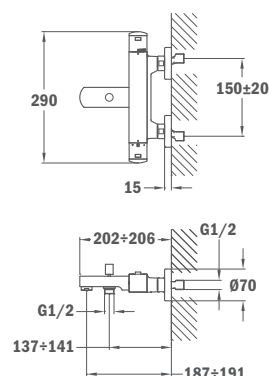

Thermostatic bath/shower mixer

- COLD TOUCH system
- ECO button
- Automatic diverter in water outlet
- Anti-scale aerator
- With safety temperature stop at 38°C
- Check valves protected by filters
- Without shower set

Артикул / REF.

62.101.02.00