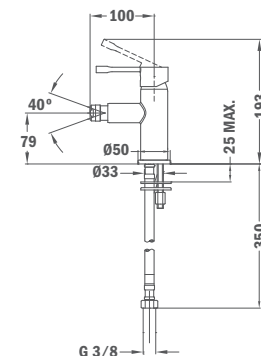

Bidet mixer

- Without pop-up waste
- 3/8" flexible inlet pipes
- Anti-scale aerator

55.626.02.00