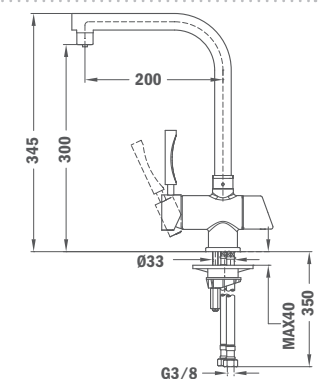

❖ Кухонные смесители с высоким изливом

High spout sink mixers

NEW

FO 985

- Специальный смеситель, размещаемый под окно
- Встроенный и выдвигаемый
- Две высоты действия: 299 мм и 20 мм
- Поворотный излив
- Предлагаем монтировать с двумя отверстиями (35 мм)
- Протитонакипной аэратор
- Картридж 25 мм

FO 985

- Under window single lever mixer
- Retractable
- 2 positions: Extended (299 mm) and hidden (20 mm)
- Swivel spout
- Requires 2 holes of $\varnothing$ 35 mm
- 25 mm ceramic cartridge
- Anti-scale aerator

Артикул / REF.

62.985.02.00

FRAME

- Поворотный излив
- Протитонакипной аэратор, встроенный в излив
- Картридж 35 мм
- Гибкая подводка 3/8"

FRAME

- Swivel spout
- Anti-scale aerator integrated in the spout
- 35 mm ceramic cartridge
- 3/8" flexible inlet pipes

50.915.02.00

NEW

Смеситель для мойки с фильтром для воды, OS207

- С функцией фильтра. для кухонной мойки
- 2 разных аэратора, встроенных друг в друга
- Картридж 40 мм

OS 207 with purifier filter system

- Sink mixer with filter function
- 2 independent waterways (for unfiltered and filtered water)
- 40 mm ceramic cartridge

18.207.02.00

Смеситель для мойки с фильтром для воды, OS201

- С функцией фильтра. для кухонной мойки
- 2 разных аэратора, встроенных друг в друга
- Картридж 40 мм

OS 201 with purifier filter system

- Sink mixer with filter function
- 2 independent waterways (for unfiltered and filtered water)
- 40 mm ceramic cartridge

18.201.02.00

Форментера 915

- Мини-дизайн
- Поворотный излив
- Протитонакипной аэратор, встроенный в излив
- Картридж 25 мм
- Гибкая подводка 3/8"

FO 915

- Minimalistic design
- Swivel spout
- Anti-scale aerator integrated in the spout
- 25 mm ceramic cartridge
- 3/8" flexible inlet pipes

62.915.02.00